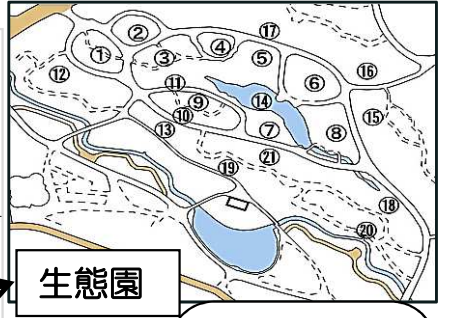

- ★キバナアキギリ 1, 3
- ★スズムシバナ 1, 4
- ★カリガネソウ 10, 19
- ★オミナエシ 女飯? 6
- ★オトコエシ 男飯? 6
  * 比較観察!
- ★フジバカマ 8
- ★ナンバンギセル 8
- ★キンミズヒキ 8
- ★ミヤギノハギ 15
- ★フジカンゾウ 5
- ★ワレモコウ 8
- ★サクラタデ 7
- ★オハラメアザミ 10
- ★ゲンノショウコ 6