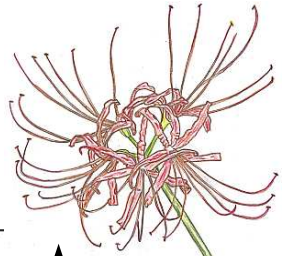

### 植物園HP！

- ★パンパスグラス
- ★アケビ! ムベ!  
ヒョウタン!
- ハバナロ、伏見トウラン  
賀茂ナシ、エビイモ etc..
- ハナシュクシャ
- ★キバナツノゴマ  
オオケタデ、キビ  
サルビア・レウカンタ  
フヨウ・スイフヨウ
- ★フジバカマ
- ★オミナエシ

四季彩の丘

ガガフタ  
\*府絶滅寸前種

★ヒガンバナ  
咲いてきました・・・  
(水車西水辺 他各所)