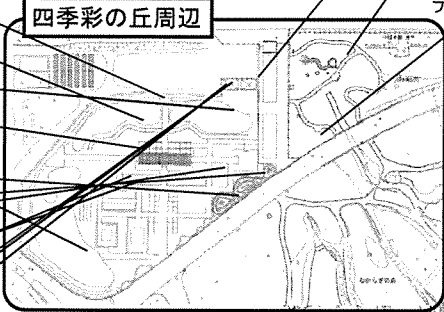

見頃の植物

- ムラサキハシドイ
- アークトテカ
- カレンデュラ
- スイセン
- ミツバアケビ
- シバザクラ
- サルマ
- ツクモドウダン
- ボタン
- シシネ・ディオイカ
- ペロニカ
- リュウココリーネ
- ベルデミア
- ラケナリア

シバザクラが見ごろ!!

四季彩の丘周辺

ベニバナトキワマンサク

エビネ
ディソスマ

球根ガーデン
チューリップ 5品種 10000球
スノーフレーク
ムスカリ・・・見頃です!

サトザクラ
梅護寺数珠掛桜

ヤハズホウノキ

ツバキ

ワイルドガーデン

- アイランドポピー
- ネモフィラ
- ダイアンサス
- シブソフィラ
- デルフィニューム
- ツタンカーメンのエンドウ
- レウイシア
- ルナリア
- ペチュニア
- リコブシス