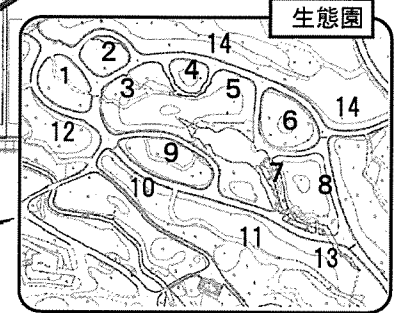

# 見頃の植物

- ムラサキハシドイ
- アークトテカ
- カレンデュラ
- スイセン
- ミツバアケビ
- シバザクラ
- サルマ
- ツクモドウダン
- ボタン
- シシネ・ディオイカ
- ペロニカ
- リュウココリーネ
- ベルデミア
- ラケナリア

シバザクラが見ごろ!!

四季彩の丘周辺

ベニバナトキワマンサク

エビネ  
ディソスマ

球根ガーデン  
チューリップ 5品種 10000球  
スノーフレーク  
ムスカリ・・・見頃です!

サトザクラ  
梅護寺数珠掛桜

ヤハズホウノキ

ツバキ

ワイルドガーデン

- アイランドポピー
- ネモフィラ
- ダイアンサス
- シブソフィラ
- デルフィニューム
- ツタンカーメンのエンドウ
- レウイシア
- ルナリア
- ペチュニア
- リコブシス

生態園

温室工事中!!

昼夜逆転館建設工事のため、  
北半分は閉鎖中です。  
入館料は無料!