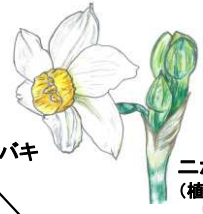

### 植物園芸相談

■ 毎週日曜日 午前9時～正午、午後1時～午後4時

■ 植物園会館2階園芸サロンへ 又は 電話075-701-0141で

園長日記はHPから・・・

★**台湾ツバキ**

**ニホンズイセン**  
(植物生態園  
ワイルドガーデン)

★**モンキーオーキッド!**  
\*申年の師走 必見!!  
(観覧温室)

★**ロウバイ**