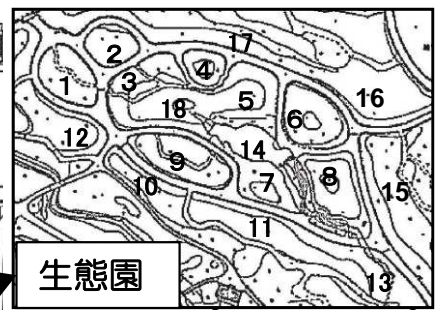

シクラメン・ヘデリフォルム
シクラメン・アフリカム
*終盤です..

四季桜!

[スノードロップ *雪のしずく...
スイセン

★ **イチゴノキ 花! 赤実!**