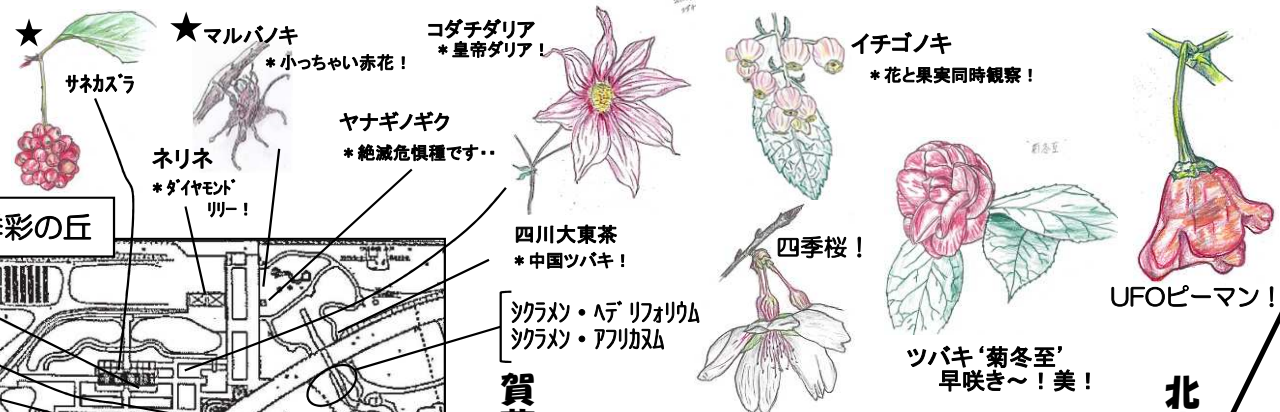

・いきものスケール：20日 10時～15時

動物園、水族館、青少年科学センターが植物園に大集合！

キリンの骨を組み立てよう！！

♪ 1枚1枚の標本！館長さんに話を聞こう！

世界の昆虫を観察！虫について尋ねよう！

世界最大の翼を持つ種が空を舞う！

### 「観覧温室の夜間開室とイルミネーション」

12月16日（金）～12月25日（日）

17:30～20:00（入園は19:30まで）

～くすのき並木を幻想的にライトアップ！！～

2016ミニコンサートなどの日程

		内容				内容	
12/16	金	ダム女ハンドベル 温室ミニツアー	18:30～ 19:00～	21	水	府大ギタマン 温室ミニツアー	18:00～ 19:00～
17	土	ダム女ハンドベル フルート	18:30～ 19:00～	22	木	府大リコーダー 温室ミニツアー	18:00～ 19:00～
18	日	ゴスペル	18:30～19:30	23	金	フルート フルート	18:00～ 19:00～
19	月	府大JAZZ 温室ミニツアー	18:00～ 19:00～	24	土	フィンランドからサンタが！ ダム女ハンドベルとコラボ	18:00～ ～
20	火	ダム女ハンドベル 温室ミニツアー	18:30～ 19:00～	25	日	ミニコンサート(時間等調整中)	

### 「植物園ガイド」が植物案内！

～見どころ案内・魅力解説・楽しさ倍増！～

① 7名以上のグループや団体で来園される方を対象

② 申込は希望日の10日前までに。（要相談）

③ ガイドは1時間程度。（無料）

\* 申込先：京都府立植物園 TEL 075-701-0141

### 植物園芸相談

■ 毎週日曜日 午前9時～正午、午後1時～午後4時

■ 植物園会館2階園芸サロンへ 又は 電話075-701-0141で

園長日記はHPから…

ワイルドガーデン

- ソライロアサガオ
- サルビア・レウカンタ
- スイートアリッサム
- ベゴニア
- ★ケイトウ
- ★アフリカンマリゴールド
- ユーフォルビア
- ‘スーパーフラッシュ’
- サルビア ‘ボンファイア’
- トウガラシ
- ★UFOピーマン
- ★ドーム菊