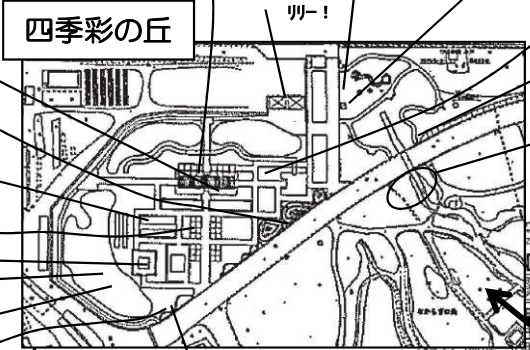

### 植物園芸相談

■ 毎週日曜日 午前9時～正午、午後1時～午後4時

■ 植物園会館2階園芸サロンへ 又は 電話075-701-0141で

園長日記はHPから…

ワイルドガーデン

- ソライロアサガオ
- サルビア・レウカンタ
- スイートアリッサム
- ベゴニア
- ★ケイトウ
- ★アフリカンマリゴールド
- ユーフォルビア
- ‘スーパーフラッシュ’
- サルビア ‘ボンファイア’
- トウガラシ
- ★UFOピーマン
- ★ドーム菊