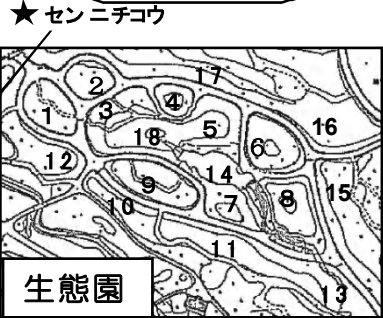

1. **「植物展示場」**
2. **変化アサガオ**
3. **ペゴニア etc**
4. ★ ナンバンギセル 8
   - ツリフネソウ 4
   - ★ フレモコウ 6
   - フジカンゾウ 5
   - ヒョドリバナ 12
   - ★ フジバカマ 7
   - オニバス 14
   - ★ カリガネソウ 9
   - タムラソウ 14
   - マツムラソウ 13
   - ★ ミズアオイ 14
   - ★ スズムシバナ 1
   - ユキミバナ 1
   - オトコエシ 14
   - ミヤギノハギ 15,16

1. **「沈床花壇」**
2. **AAS・FS受賞品種**
3. ★ フレンチマリーゴールド
   - ★ フルクマンシア、カンナ
   - ペチュニア
   - アンゲロニア
   - ジニア、トウガラシ
4. **カンレンボク**
5. 可愛い果実! ミヨバ!
6. **タイサンボク**
7. 花後の姿もなかなか..
   - (植物国会館前)
8. **スズムシバナ**
9. ユキミバナ
   - (植物生態園)

★ サトウキビ
ワタ

ヨツバハギ

アケビ
育ってます..

サルビア・レウカンタ

モミジアオイ

コブシ 果実!
* なるほど華だ!

アキメネス・トコトサ
ムラサキ
シユウメイギク

北山門

★ センニチコウ

オミナエシ
フジバカマ

アキザキスノーflake
ツルホ
シク
ラメン・アフリカナム
アヌリョア・アウンティアカ

ムラサキサルハリ

観覧温室

アフリカ
シタキズル

フルクマンシア
ババイヤ

ザクロ!

★ 熱帯!?

ジンジャー★

カンナ
ハニバナ サルビア

正門

サツマの片実!
* ウルトマン似!?

★ ホウガンノキ
* キャノンボールだ~!

パウヒニア・アクレアタ

「正門花壇」

- ガイラルディア
- ペゴニア
- カンナ
- ジニア
- アカリファ

クササツカ
フルクマンシア

シリフカガシ
花とツグリ!

タイサンボク
花後の姿もなかなか..
(植物国会館前)

スズムシバナ
ユキミバナ
(植物生態園)

バオバブだ~!