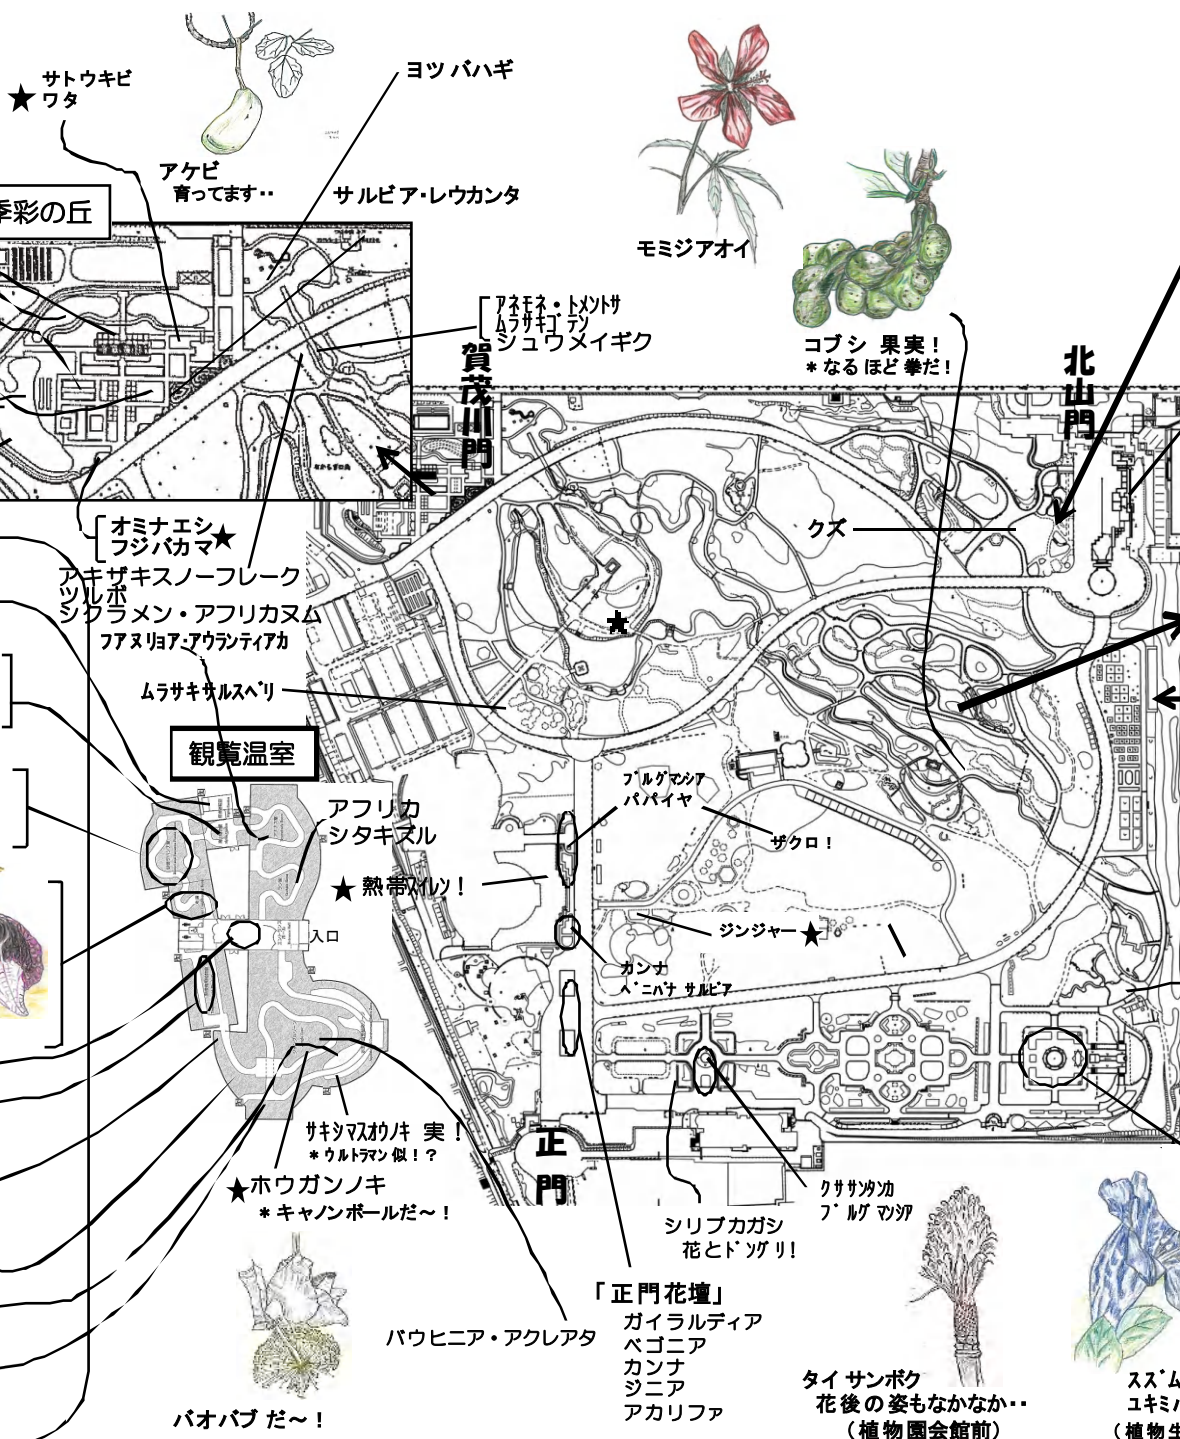

週刊見頃情報
2016.9.16 177号

1. **四季彩の丘**
2. ★ ヒョウタン
   - ★ カボチャ
   - プラプラ涼しげ!
   - ★ パンパスグラス
   - ヘリアンthus・マキシリアニ
   - シユクシヤ、ウゴン
   - ★ ツノゴマ、アイ
   - オオケタデ etc
   - このコーナーは面白い!
   - ガウラ
   - ★ フヨウ・スイフヨウ

1. **「屋夜逆転室」* 夜咲きの花!**
2. ツキミンウ、ヘビウリ
   - ヨルガオ!
3. **「高山室」高山 彩ってます!**
4. カンパスラ・ロソソニア
   - ザウシュネリア・カリフォルニカ
   - ダーリングトニア * 食虫植物!

1. **「砂漠サバンナ室」まるで別世界!**
2. キンシャチ! サボテン etc..
   - バオバブ! * 次の開花は!?
3. **「冷房室」が面白い!**
4. アリストロキア・サルバトレンシス

- ★ アリストロキア・アルホレア
- 何の顔に見える?
- アリストロキア・キガクテア
- ★ チャポディア・スプレデンシス
- 珍しい花です!
- アキメネス * イワバコ科の花です!
- ★ パラミツ! * 世界最大の果実!
- バナナ、レンプ!
- ミラクルフルーツ、アセロラ

- イクソラ 各種
- フウリンブッソウゲ
- プラティケリウム・ワンデ
- アフエランドラ・アルボレア
- ヘリコニア・ロストラタ
- ★ ヘリコニア・マリエ etc..

1. **ワイルドガーデン**
2. ★ ジニア
   - ★ サルビア
   - アノダ
   - カシュウイモ
   - ★ クササンタンカ
   - フウセンカズラ
   - トウガラシ
   - トケイソウ
   - センニチコウ
   - フレンチマリーゴールド