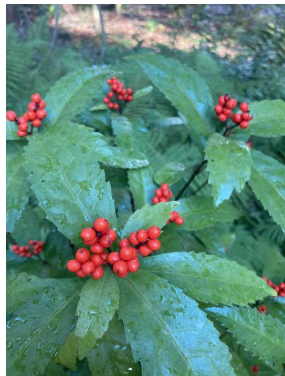

今週の「探して！」  
2021. 12. 24  
76号

① イチゴノキ  
*Arbutus unedo*  
ツツジ科

② ビオラ  
*Viola cornuta* cvs.  
スミレ科

③ オオツワブキ  
*Farfugium japonicum*  
var. *giganteum*  
キク科

④ サネカズラ  
*Kadsura japonica*  
マツブサ科

⑤ バラ「ブルー・バユール」  
*Rosa* 'Blue Bajou'  
バラ科

⑥ センリョウ  
*Sarcandra glabra*  
センリョウ科

⑦ キンカチャ  
*Camellia nitidissima*  
ツバキ科

⑧ クニフォフィア「クリスマスチアー」  
*Kniphofia* 'Christmas Cheer'  
ワスレグサ科

⑨ ハボタン  
*Brassica oleracea* var.  
*acephala* cvs. アブラナ科

⑩ シークワーサー  
*Citrus depressa*  
ミカン科