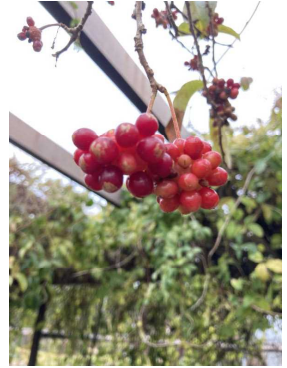

今週の「探して！」  
2021. 12. 24  
76号

① イチゴノキ  
*Arbutus unedo*  
ツツジ科

② ビオラ  
*Viola cornuta* cvs.  
スミレ科

③ オオツワブキ  
*Farfugium japonicum*  
var. *giganteum*  
キク科

④ サネカズラ  
*Kadsura japonica*  
マツブサ科

⑤ バラ「ブルー・バユール」  
*Rosa* 'Blue Bajou'  
バラ科

⑥ センリョウ  
*Sarcandra glabra*  
センリョウ科

⑦ キンカチャ  
*Camellia nitidissima*  
ツバキ科

⑧ クニフォフィア「クリスマスチアー」  
*Kniphofia* 'Christmas Cheer'  
ワスレグサ科

⑨ ハボタン  
*Brassica oleracea* var.  
*acephala* cvs. アブラナ科

⑩ シークワーサー  
*Citrus depressa*  
ミカン科