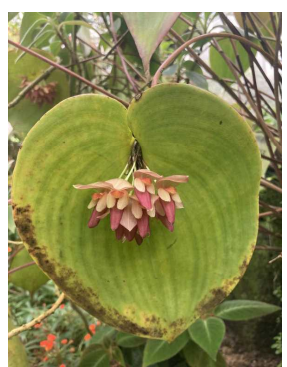

⑫ プレウロタリス・マルタエ
Pleurothallis marthae
ラン科