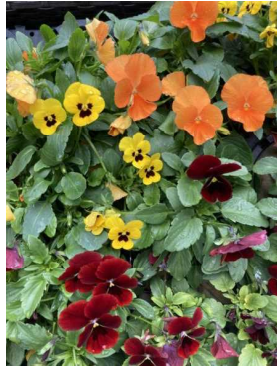

今週の「探して！」  
2021. 12. 24  
76号

① イチゴノキ  
*Arbutus unedo*  
ツツジ科

② ビオラ  
*Viola cornuta* cvs.  
スミレ科

③ オオツワブキ  
*Farfugium japonicum*  
var. *giganteum*  
キク科

④ サネカズラ  
*Kadsura japonica*  
マツブサ科

⑤ バラ「ブルー・バユール」  
*Rosa* 'Blue Bajou'  
バラ科

⑥ センリョウ  
*Sarcandra glabra*  
センリョウ科

⑦ キンカチャ  
*Camellia nitidissima*  
ツバキ科

⑧ クニフォフィア「クリスマスチアー」  
*Kniphofia* 'Christmas Cheer'  
ワスレグサ科

⑨ ハボタン  
*Brassica oleracea* var.  
*acephala* cvs. アブラナ科

⑩ シークワーサー  
*Citrus depressa*  
ミカン科