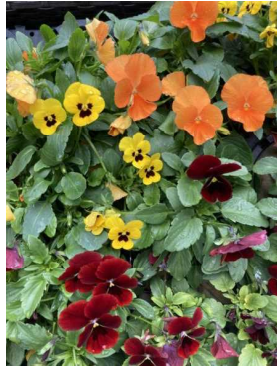

今週の「探して！」
2021. 12. 17
75号

① イチゴノキ
Arbutus unedo
ツツジ科

② ビオラ
Viola cornuta cvs.
スミレ科

③ タイワンツバキ
Polyspora axillaris
ツバキ科

④ サネカズラ
Kadsura japonica
マツブサ科

⑤ バラ「ブルー・バユール」
Rosa 'Blue Bajou'
バラ科

⑥ センリョウ
Sarcandra glabra
センリョウ科