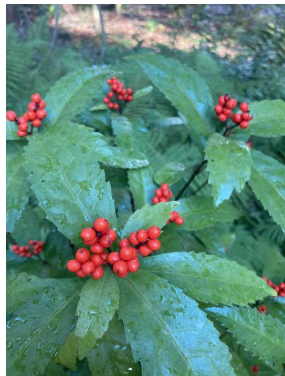

今週の「探して！」
2021. 12. 17
75号

① イチゴノキ
Arbutus unedo
ツツジ科

② ビオラ
Viola cornuta cvs.
スミレ科

③ タイワンツバキ
Polyspora axillaris
ツバキ科

④ サネカズラ
Kadsura japonica
マツブサ科

⑤ バラ「ブルー・バユール」
Rosa 'Blue Bajou'
バラ科

⑥ センリョウ
Sarcandra glabra
センリョウ科