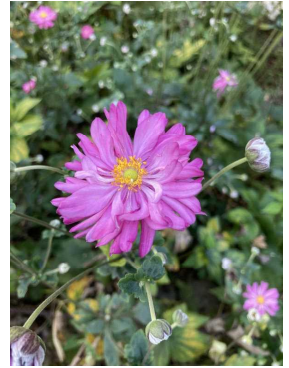

今週の「探して！」
2021. 10. 15
66号

① バクチノキ

Laurocerasus zippeliana
バラ科

② フウセントウワタ

Gomphocarpus physocarpus
キョウチクトウ科

③ スイフヨウ

Hibiscus mutabilis 'Versicolor'
アオイ科

④ シュウメイギク