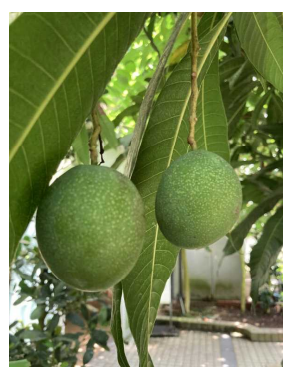

今週の「探して！」
2021. 8. 6
62号

① ジュラシック・ツリー
Wollemia nobilis
ナンヨウスギ科

② センニチコウ
Gomphrena globosa cvs.
ヒユ科

③ ヒョウタン
Lagenaria siceraria cvs.
ウリ科

④ ホップ
Humulus lupulus
アサ科

⑤ モミジアオイ
Hibiscus coccineus
アオイ科

⑥ レンゲショウマ
Anemonopsis macrophylla
キンポウゲ科

⑦ オニブキ
Gunnera manicata
グンネラ科

⑧ メランポディウム
Melampodium divaricatum cv.
キク科

⑨ 変化アサガオ
Ipomoea nil cvs.
ヒルガオ科

⑩ ハエトリグサ
Dionaea muscipula
モウセンゴケ科

⑪ サルスベリ
Lagerstroemia indica
ミソハギ科

⑫ マンゴー
Mangifera indica
ウルシ科