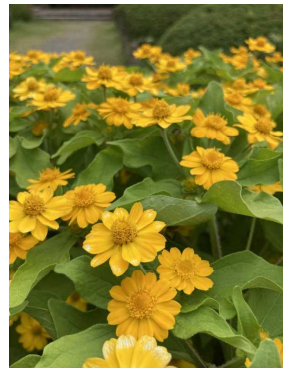

⑧ メランポディウム
Melampodium divaricatum cv.
キク科