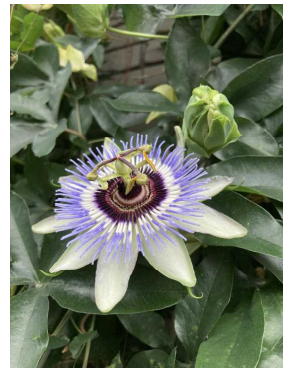

⑧ パッシフロラ
Passiflora cv.
トケイソウ科