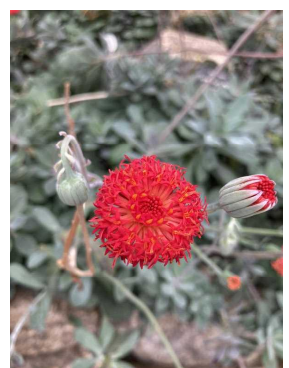

⑫ ハクギンリュウ
Senecio fulgens
キク科