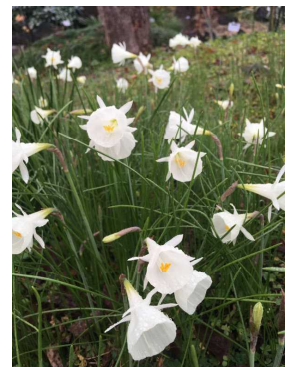

⑧ ナルキッス・カンタブリクス
Narcissus cantabricus
ヒガンバナ科