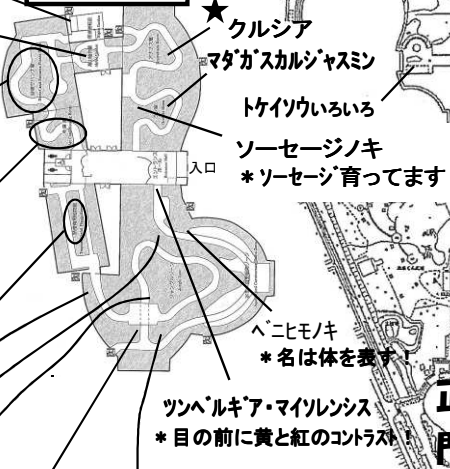

★ クルシア

★ マダガスカルジャスミン

トケイソウいろいろ

ソーセージノキ

* ソーセージ育ってます

ベニヒモノキ

* 名は体を表す!

ツバキア・マイソレンシス

* 目の前に黄と紅のコントラスト!

★ メディニラ
マグニフィカ

★ アンズリウム
温室の名脇役 美!

★ キンギョソウ 他

★ ダイアンサス 他

★ グラシキ 赤花

サンゴジュ

★ セラニウム
ヒマワリ
咲き始め