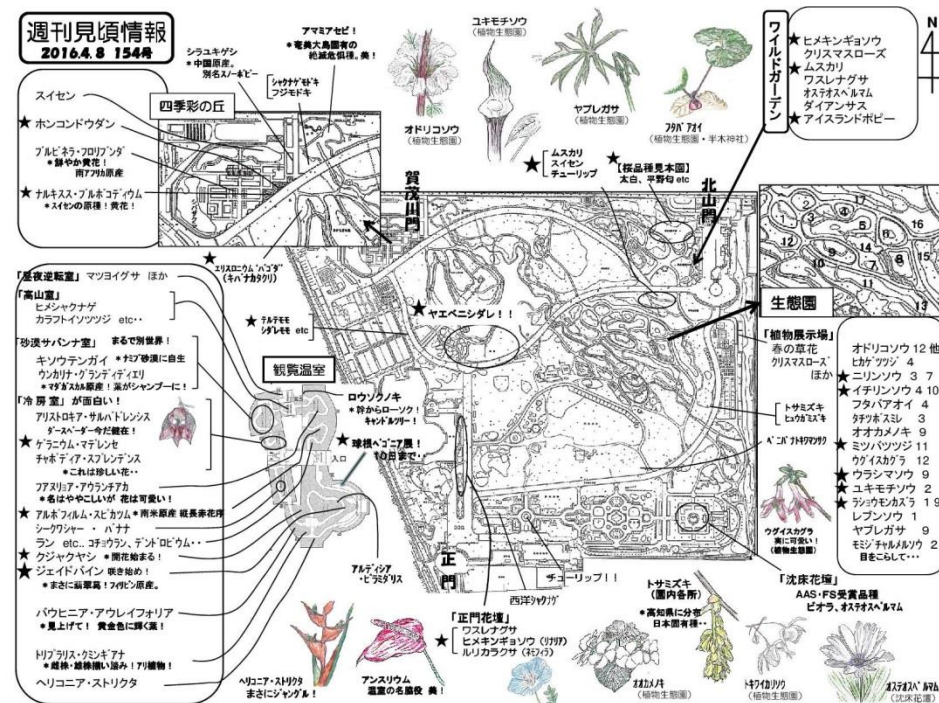

キバナカタクリ

サクラ '太白'

アルポフィラム・スピカツム

ゲラニウム マデレンス

アルテイシア・ピラミダリス

フジモドキ

ルリカラクサ

球根ガーデン

ユキモチソウ

大枝垂れ