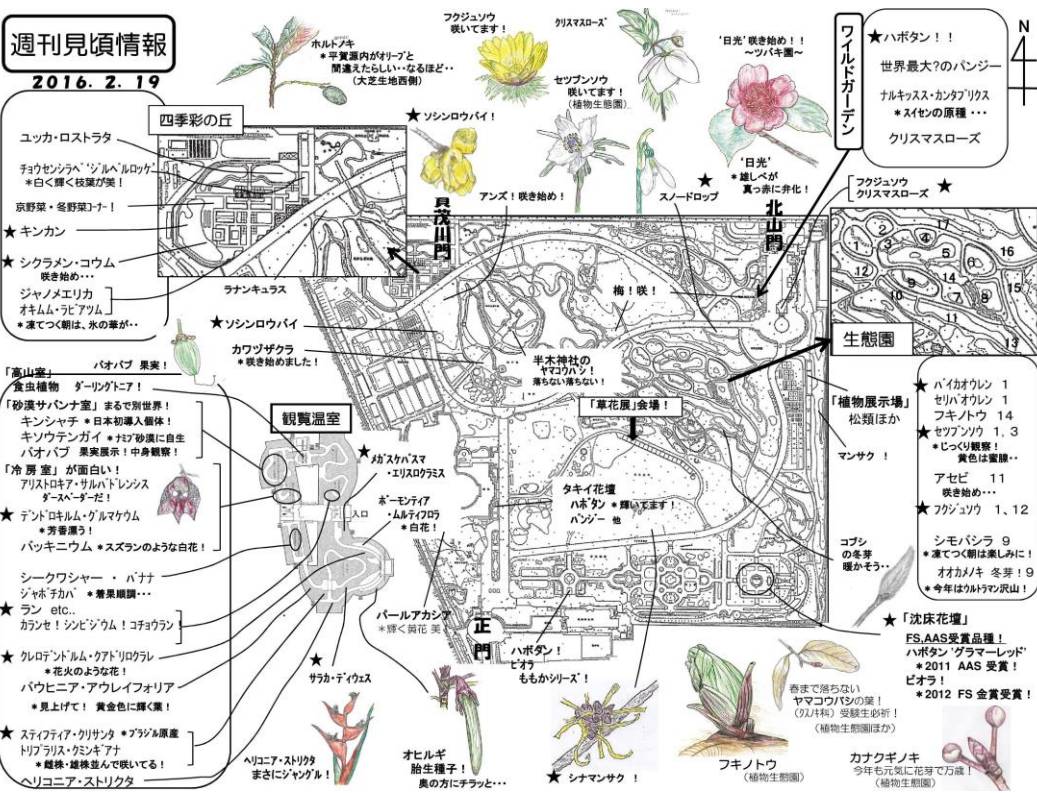

アリストロキア サルヴァドレンシス

シクラメン コウム

ツバキ '日光'

スノードロップ

デンドロビウム  
スペキオキンギアナム

スティフティア クリサンタ

ボーモンティア ムルチフロラ

バイカオウレン

ハボタン '白くじゃく'

セリバオウレン