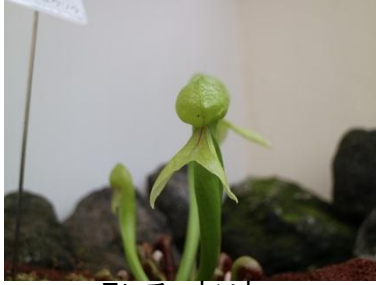

イブキジャコウソウ

ヒペアスケリア

ヤマボウシ

ヒルザキツキミソウ

ホワイトレースフラワー

マオラン

ソーセージノキ

アデニウム オベシス

ランチュウソウ

ハナキリン

ハナアオイ

ヤマアジサイ

**見頃の植物**  
2015. 5. 29

**四季彩の丘**

- ★ テッセン
- ★ キブネダイオウ \* 地味だが希少種
- ★ ヒペアスケリア
- ★ コウモリガサソウ
- ★ アメリカキササゲ
- ★ エムムス シンクシス
- ★ シロハナナギラン
- ★ オオバオオヤマレンゲ
- ★ セイウハイカクキ
- ★ トウオガタマ
- ★ 甘い香りがある