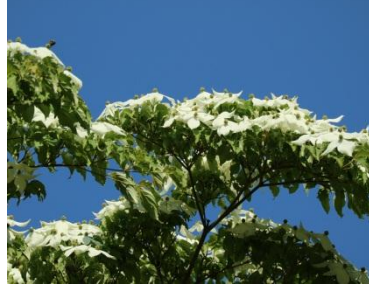

ヤマボウシ

見頃の植物
2015. 5. 29

四季彩の丘

- ★ テッセン
- ★ キブネダイオウ * 地味だが希少種
- ★ ヒペアスケリア
- ★ コウモリガサソウ
- ★ アメリカキササゲ
- ★ エムムス シンクシス
- ★ シロハナナギラン
- ★ オオバオオヤマレンゲ
- ★ セイウハイカクキ
- ★ トウオガタマ
- ★ 甘い香りがある

観覧温室

- ★ 逆夜転室
- ★ サガリバナ
- ★ ヤコウボク
- ★ 「高山植物室」
- ★ フラックワウ * 食虫植物!
- ★ エーデルワイス
- ★ ヒペラヤの青いウシ!
- ★ マコアシス・ペトニキワリヤ 他
- ★ 「砂漠サバンナ室」
- ★ キンシヤチ
- ★ * 日本初導入園体! 必見!
- ★ ウカカナ・ウランディ・エリ
- ★ * この葉でシャンプー!
- ★ アリアカン
- ★ アニコム・オスム
- ★ ハナキリン
- ★ 「冷房室」
- ★ アストロキア・サルバトレンシス
- ★ * ガース・ペーがまだ健在!!
- ★ カカオ・フトモモ 花!
- ★ マナナ
- ★ * 育ってます!
- ★ ヒギリ
- ★ * インド原産 赤花~
- ★ ヤエサンユウカ
- ★ * サンユウカの八重咲品種。
- ★ 白花~
- ★ メチニラ
- ★ マグニフィカ
- ★ ヤマボウシ
- ★ ツリフネソウ もう開花!?
- ★ 植物生態園
- ★ ナイダ ♀

北山門

- ★ ヒルザキツキミソウ
- ★ ※北米原産
- ★ 昼咲月見草..
- ★ ヒマヤの青いウシ!
- ★ 観覧温室
- ★ タイサンボク 咲き始め!
- ★ 植物園会館前!
- ★ ヒルザキツキミソウ
- ★ ※北米原産
- ★ 昼咲月見草..

生態園

- ★ ボダイジュ
- ★ 開花間近!
- ★ ハナショウブ!
- ★ ヒマヤキマボウシ
- ★ サイカチ 花
- ★ * 紫の
- ★ ヤマアジサイ
- ★ キンケイ
- ★ FS.AAS受賞品種!
- ★ ペチコート・ハイザク
- ★ ダイアンサ
- ★ ハナアオイ
- ★ アリウム・ギガンティウム

正門

- ★ ジャカランダ
- ★ ソーセージノキ
- ★ * 朝一咲き
- ★ 赤花に紫葉もあがる
- ★ ベニモモキ
- ★ * 名は体を表す
- ★ ワンパルキア・マイリシス
- ★ * 目の前に黄と紅のコントラスト
- ★ ゼラニウム
- ★ スイトアリッサム
- ★ ヤマボウシ
- ★ ツリフネソウ もう開花!?
- ★ 植物生態園
- ★ ナイダ ♀

ワイレドガーデン

- ★ ヒナゲシ
- ★ ジギタリス
- ★ フウリンソウ
- ★ キンギョソウ
- ★ スイトビー
- ★ ダイアンサ
- ★ ヒルザキツキミソウ
- ★ アリウム
- ★ ホワイトレースフラワー
- ★ タチアオイ

生花園

- ★ コアジサイ 11
- ★ ハナイカダ 11
- ★ ヤマボウシ 9
- ★ アサザ 14
- ★ * 府では絶滅寸前種
- ★ ノグルミ 8
- ★ * 地味な花だが
- ★ 府の絶滅危惧種!
- ★ ホタルブクロ 1
- ★ キョウガノコ 12
- ★ ヤマブキソウ 9