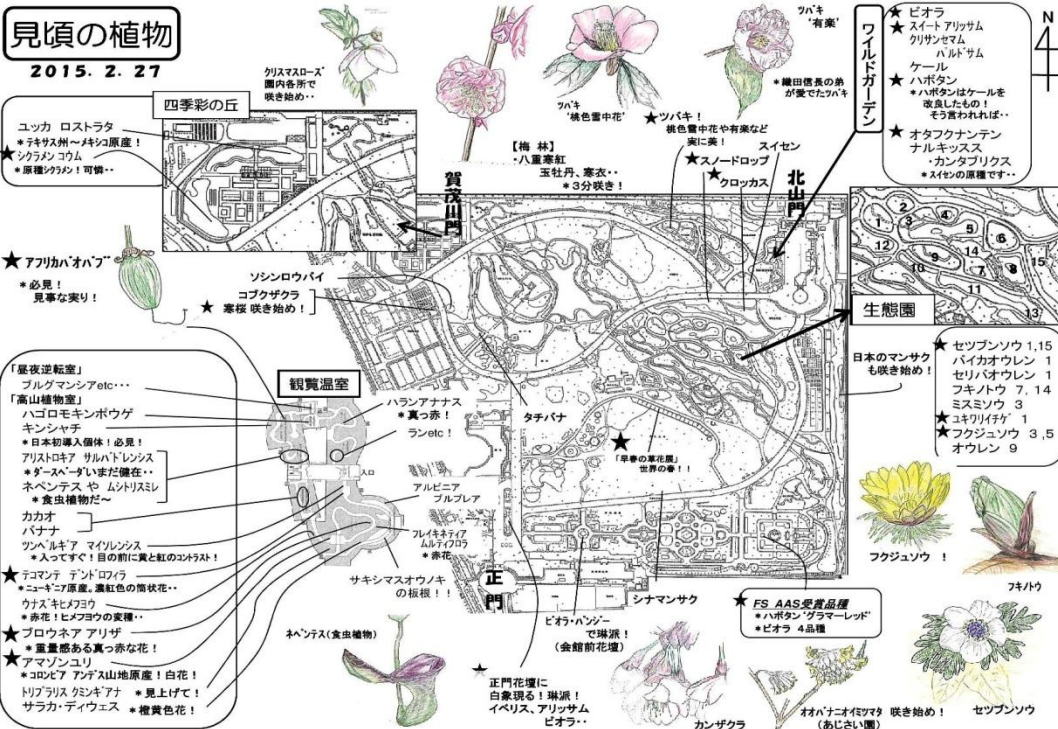

ラン類(オンシジウムなど)

プリムラ オーリキュラ

スハマソウ

シクラメン コウム

### 見頃の植物

2015. 2. 27

クロッカス

クリスマスローズ