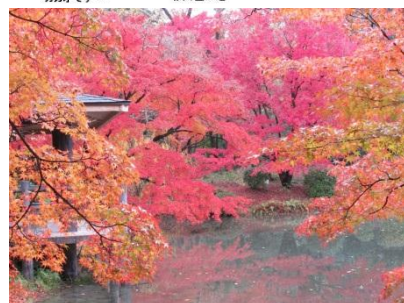

紅葉!

- ★ タチバナ
- ★ 紅葉!
- ★ ストランバエシア
- ★ 赤実!
- ★ ニシキ
- ★ 世界三大紅葉!
- ★ アリカヤマボクシ

その他:

- ★ コダチダリア
- ★ スノードロップ
- ★ オオツワブキ
- ★ チョウカベリー
- ★ 早咲きツバキ!
- ★ 白化助や菊を至など
- ★ 美に美!
- ★ シノアフリキリ
- ★ 赤実!!
- ★ コガチダリア
- ★ 真っ赤か!
- ★ ヒマヤキリサンザシ
- ★ サザンカ!
- ★ 早秋近で甘く
- ★ 焦げた匂いが...
- ★ カツラの落葉から!
- ★ 水車付近で
- ★ 潮を至
- ★ 仔ゴキ
- ★ ワイルドガテン
- ★ ハボタン
- ★ オオツワブキ
- ★ ヒメツルソバ
- ★ ケール
- ★ メキヤベツ
- ★ UFOピーマン

見頃の植物

2014. 11. 28

- List of plants in the 'Four Seasons Color Hill' area.

- List of plants in the 'Viewing Greenhouse' area.

- List of plants in the 'Ecological Garden' area.

紅葉

ヒマヤザクラ

マンリョウ