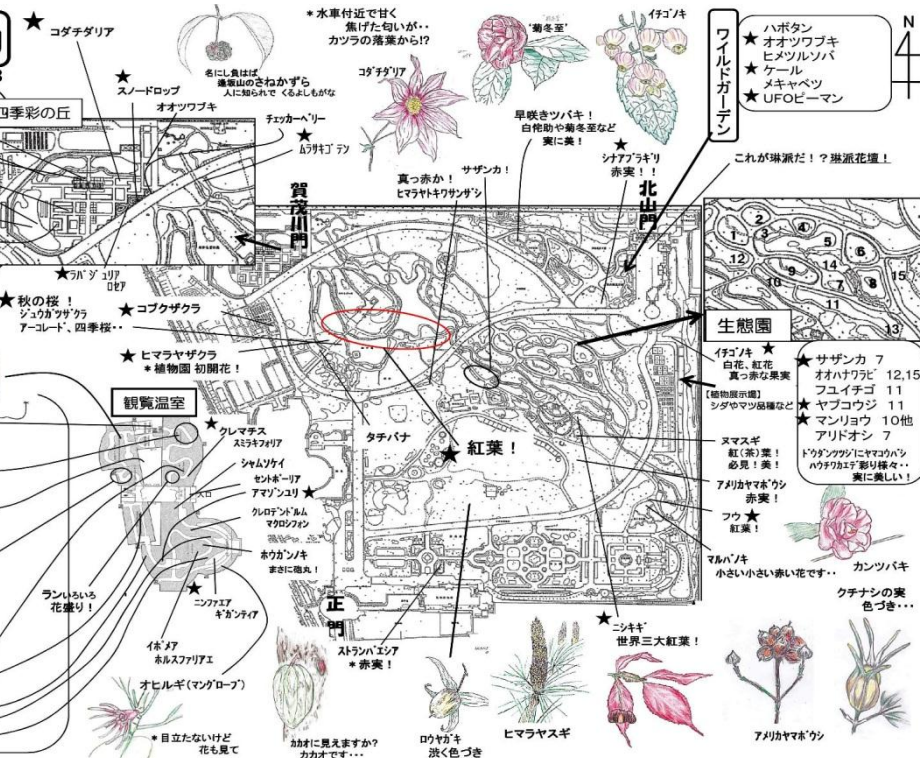

紅葉!

- ★ タチバナ
- ★ 紅葉!
- ★ ストランバエシア
- ★ 赤実!
- ★ ニシキ
- ★ 世界三大紅葉!
- ★ アリカヤマボクシ

その他:

- ★ コダチダリア
- ★ スノードロップ
- ★ オオツワブキ
- ★ チョウカベリー
- ★ 早咲きツバキ!
- ★ 白化助や菊を至など
- ★ 美に美!
- ★ シノアフリキリ
- ★ 赤実!!
- ★ コガチダリア
- ★ 真っ赤か!
- ★ ヒマヤキリサンザシ
- ★ サザンカ!
- ★ 早秋近で甘く
- ★ 焦げた匂いが...
- ★ カツラの落葉から!
- ★ 水車付近で
- ★ 潮を至
- ★ 仔ゴキ
- ★ ワイルドガテン
- ★ ハボタン
- ★ オオツワブキ
- ★ ヒメツルソバ
- ★ ケール
- ★ メキヤベツ
- ★ UFOピーマン

見頃の植物

2014. 11. 28

- List of plants in the 'Four Seasons Color Hill' area.

- List of plants in the 'Viewing Greenhouse' area.

- List of plants in the 'Ecological Garden' area.

紅葉

ヒマヤザクラ

マンリョウ