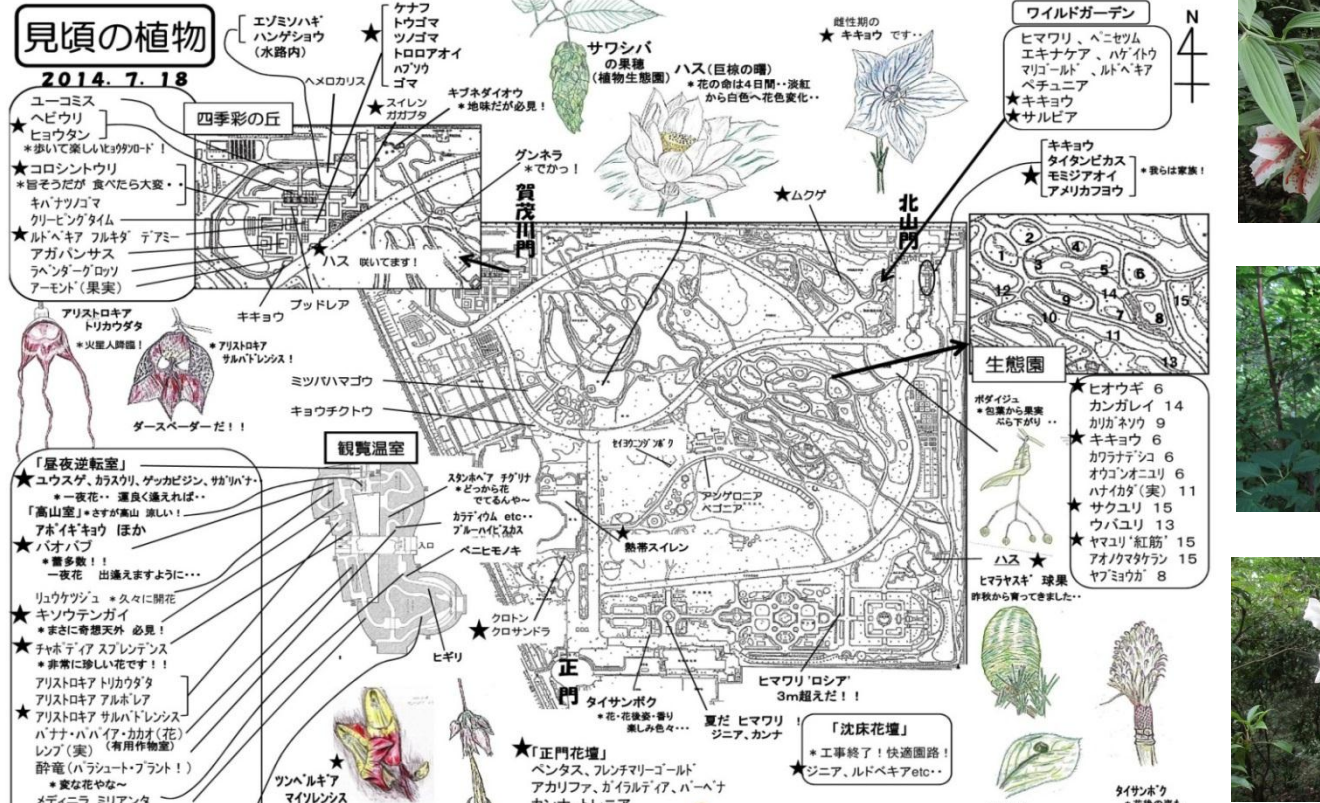

アメリカフヨウ

ヒオウギ

タイタンビカス

**見頃の植物**

2014. 7. 18

- ユーコムス
- ★ヘビウリ
- ★ヒョウタン
- ★コロシントウリ
- ★キバナツノコ
- ★ルドベキア フルキダテアミー
- ★アガパンサス
- ★ラベンダーグロッソ
- ★アーモンド (果実)

- ★エゾミソハギ
- ★ハンゲショウ (水路内)
- ★ヘムロカリス
- ★ケナフ
- ★トウゴマ
- ★ツノコ
- ★トコロアオイ
- ★ハナツボ
- ★ゴマ
- ★キバナダイオウ
- ★スズレン
- ★カガク

- ★キキョウ
- ★ミツバハマゴウ
- ★キョウチクトウ
- ★アリストロキア トリカウダ
- ★アリストロキア サルバドレンシス
- ★ダースペーダー

**「昼夜逆転室」**

- ★ユウスゲ、カラスリ、ゲッカビジン、サカリハナ
- ★アボキキョウ ほか
- ★パオバブ
- ★リウケツジュ
- ★キウテンガイ
- ★チャポディア スプレンドゥス
- ★アリストロキア トリカウダ
- ★アリストロキア アルボレア
- ★アリストロキア サルバドレンシス
- ★アバナハバ
- ★メデニラ
- ★フウリンブツソウゲ
- ★ヤエサンユウカ

- ★観覧温室
- ★ヒギリ
- ★ツンベルキア
- ★マイソレンシス
- ★スズレン
- ★ヒマワリ
- ★ヒマワリ
- ★ヒマワリ

ヤマユリ '紅筋'

オウゴンオニユリ

サクユリ

**「観覧温室」**

- ★ユウスゲ、カラスリ、ゲッカビジン、サカリハナ
- ★アボキキョウ ほか
- ★パオバブ
- ★リウケツジュ
- ★キウテンガイ
- ★チャポディア スプレンドゥス
- ★アリストロキア トリカウダ
- ★アリストロキア アルボレア
- ★アリストロキア サルバドレンシス
- ★アバナハバ
- ★メデニラ
- ★フウリンブツソウゲ
- ★ヤエサンユウカ

- ★観覧温室
- ★ヒギリ
- ★ツンベルキア
- ★マイソレンシス
- ★スズレン
- ★ヒマワリ
- ★ヒマワリ
- ★ヒマワリ

- ★「沈床花壇」
- ★「バラ園」

- ★「野生ガーデン」
- ★「生態園」

- ★「正門花壇」
- ★「北山」

- ★「生園」
- ★「ヒオウギ」
- ★「サクユリ」
- ★「ヤマユリ