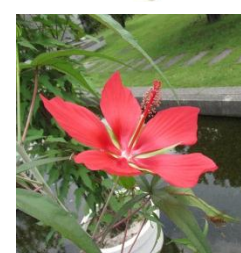

アフリカバオバブ      ハブソウ      クリーピングタイム      ムクゲ      ルドベキアフルキダテアミー      ゴマ      ブットレア      コオニユリ

レンブ

ベニヒモノキ

アリストロキア アルボレア

フウリンブツソウゲ

イクソラ フケリ

チャポディア スプレンドゥス

モミジアオイ

アメリカフヨウ

ヒオウギ

タイタンビカス

**見頃の植物**

2014. 7. 18

- ユーコムス
- ★ヘビウリ
- ★ヒョウタン
- ★コロシントウリ
- ★キバナツノコ
- ★ルドベキア フルキダテアミー
- ★アガパンサス
- ★ラベンダーグロッソ
- ★アーモンド (果実)

- ★エゾミソハギ
- ★ハンゲショウ (水路内)
- ★ヘムロカリス
- ★ケナフ
- ★トウゴマ
- ★ツノコ
- ★トコロアオイ
- ★ハナツボ
- ★ゴマ
- ★キバナダイオウ
- ★スズレン
- ★カガク