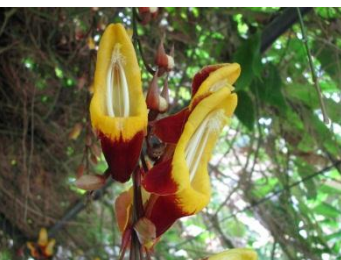

紅菜苔(コウサイタイ)

シクラメン コウム

ウメ'八重寒紅'

ウメ'玉牡丹'

ツバキ'有楽'

ツバキ'紅侘助'

ブラウネア グランディケプス

ツンベルギア マイソレンシス

バナナ

**見頃の植物**  
2014. 3. 7

**四季彩の丘周辺**

- 佐波賀カブ
- 佐波賀大根
- 舞鶴カブ
- ★紅菜苔(コウサイタイ)  
\*中国の野菜! 黄化!
- タアサイ
- コールラビ
- スイスチード
- ★黒長大根  
\*ヨーロッパの大根です!
- 桃山大根
- ★シクラメン コウム

**観覧温室**

- ハオハブ  
※10年ぶりの結実!  
標本に! 入口すぐ
- ★ヤマシヤク (高山室)
- ★アリストロキア  
サルハドレンシス  
まるでダースヘーダーだ!
- ★ツンベルギア  
マイソレンシス  
\*温室入ってすぐ  
目の前にぶら下がり!
- ★シナマンサク
- ★クリスマスローズ  
~ワイルドガーデンほか~