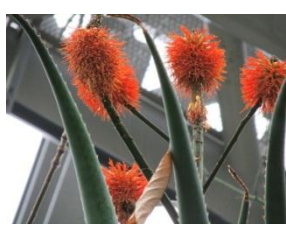

バナナ

**見頃の植物**  
2014. 3. 7

**四季彩の丘周辺**

- 佐波賀カブ
- 佐波賀大根
- 舞鶴カブ
- ★紅菜苔(コウサイタイ)  
\*中国の野菜! 黄化!
- タアサイ
- コールラビ
- スイスチード
- ★黒長大根  
\*ヨーロッパの大根です!
- 桃山大根
- ★シクラメン コウム

**観覧温室**

- ハオハブ  
※10年ぶりの結実!  
標本に! 入口すぐ
- ★ヤマシヤク (高山室)
- ★アリストロキア  
サルハドレンシス  
まるでダースヘーダーだ!
- ★ツンベルギア  
マイソレンシス  
\*温室入ってすぐ  
目の前にぶら下がり!
- ★シナマンサク
- ★クリスマスローズ  
~ワイルドガーデンほか~

**北山門**

- ★ナルキッス  
カンタリクス(スイセン)  
クリスマスローズ
- ★クロッカス  
ケール  
キヤバウ  
コールラビ
- ★セツボンソウ 2
- ★フクジュソウ 2
- ★セリハオウレン 1
- ★オウレン 9
- ★フキハウ 9
- ★ユキリイチゲ 1

**生態園**

- ★オオカメノキの冬芽!  
ワキの目!?  
ハ 紗の里人!?  
いやワトルマン!
- ★カガク 片の冬芽!  
花芽でハンザイ!

**90周年記念**

コエビソウ

セイジャニシキ

シナマンサク

フクジュソウ

早春の草花展

クロッカス

ユキワリイチゲ