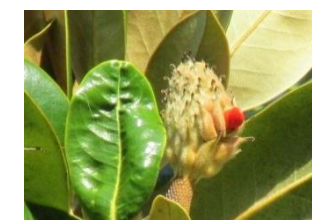

サガリバナ

シャムソケイ

見頃の植物

2013. 11. 15

正門花壇

タイサンボク(実)

イイギリ

ツツブキ