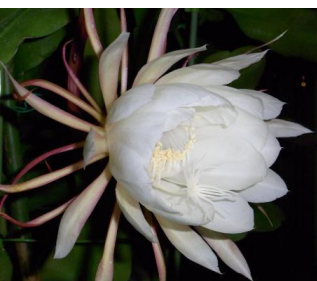

サギソウ

見頃の植物

2013. 8. 23

★歩いて楽しいヒョウタンロード!
ヘビウリ、オカホチキ、ヒョウタンなどなど
★ヘビウリの花は朝一に

★スズムシバナ
★ワイルドガーデン

★ムクゲ
★夏!!

★ハゲイトウ
★熱帯アジア原産。原色鮮やか!
アサオ(北京天壇) オンギソウ
フウセンカスラ ヨルガオ
ヘチニア各種 *FS、AAS 金賞!
★ホウキモロコシ
*1本100万円の鉢の材料! ?
チトニア ニチニチソウ
アングレニア

ワイルドガーデン

モミジアオイ

ガカブタ

ゲッカビジン

フウリンブッソウゲ

ハゲイトウ

クレオメ

カリガネソウ