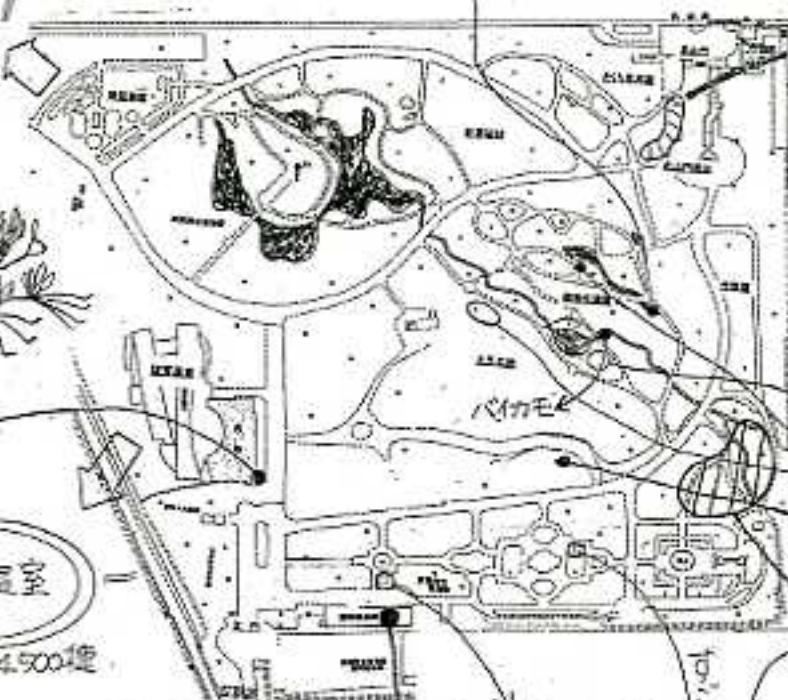

■ ナスタチウム

宿根草・有明植物園

ワイルドガーデン

花の虫  
みくら!

■ チョウセンアザミ

■ マーシャマロウ  
マシマロ???

■ ママモウ  
など

■ クレオス  
1つの花は  
1cmほど