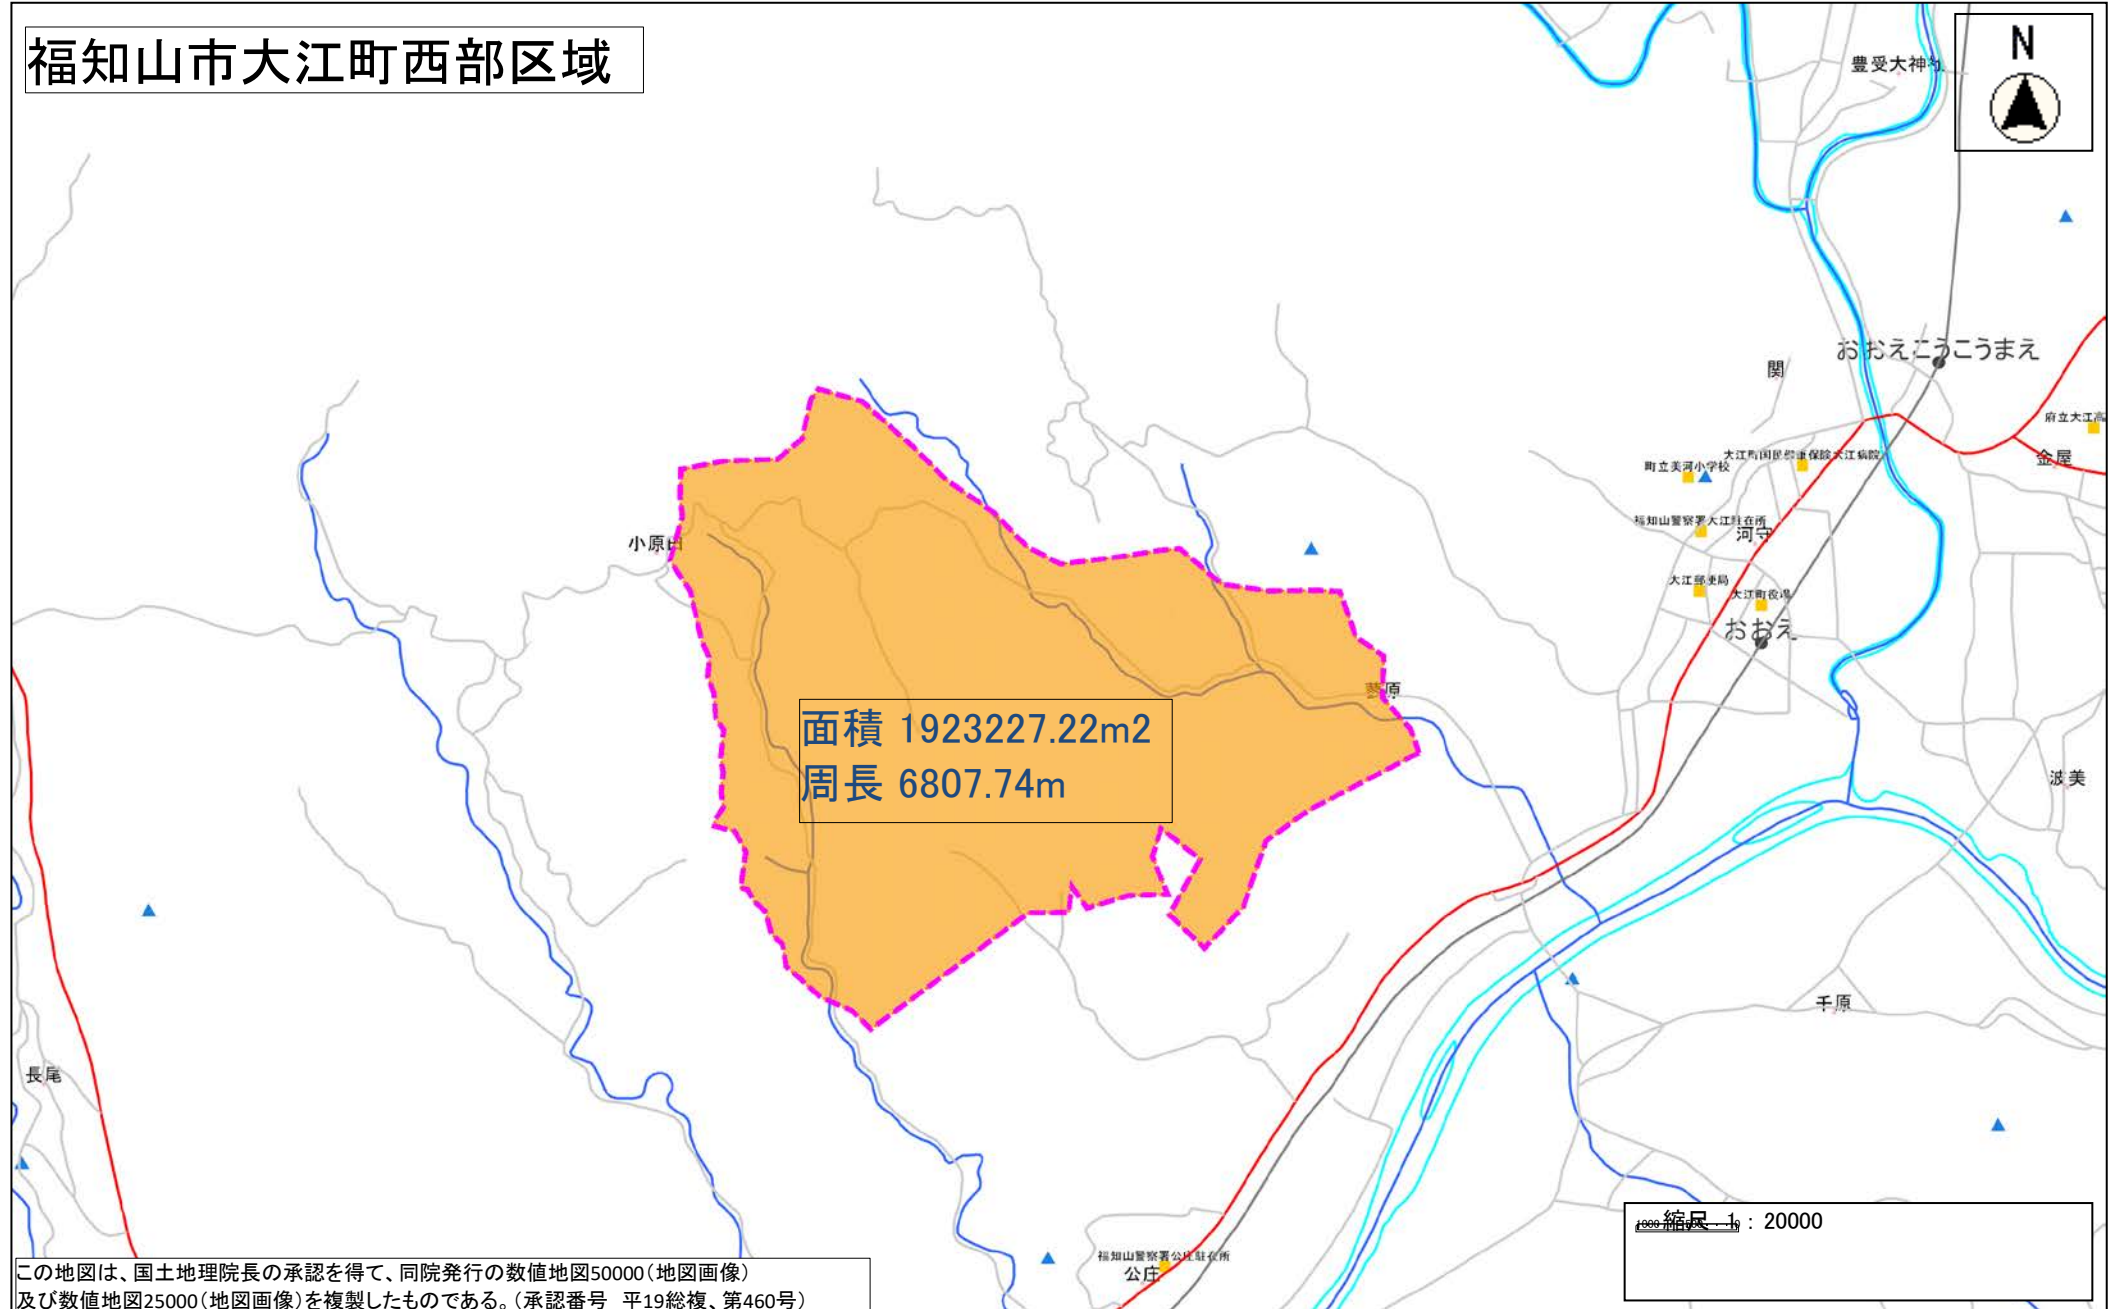

# 福知山市大江町西部区域

この地図は、国土地理院長の承認を得て、同院発行の数値地図50000(地図画像)及び数値地図25000(地図画像)を複製したものである。(承認番号 平19総複、第460号)