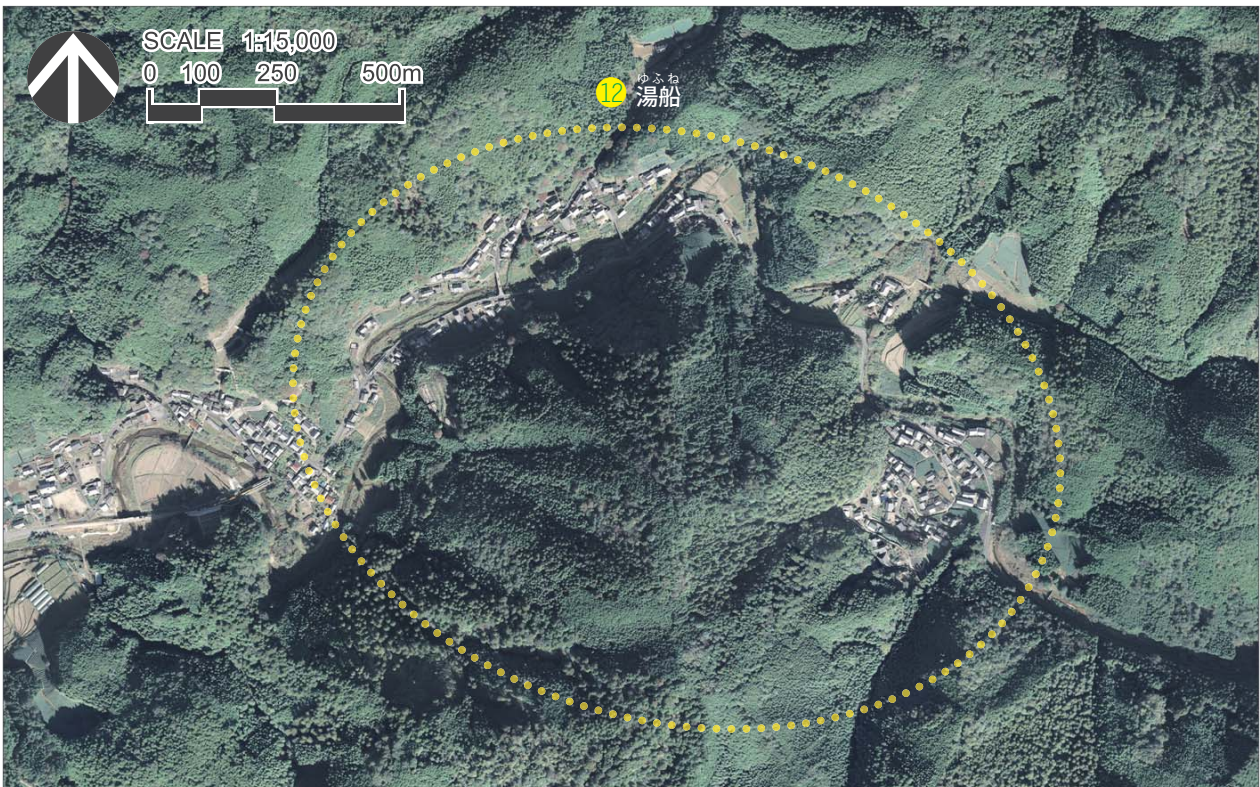

和束町域の宇治茶生産の景観

はらやま 原山、かまつか 釜塚、いしてら 石寺、えりはら 撰原、ゆふね 湯船

8 はらやま 原山

9 かまつか 釜塚

10 いしてら 石寺

11 えりはら 撰原

12 ゆふね 湯船

南山城村域の宇治茶生産の景観 たやま たかお どうせんぼう
田山、高尾、童仙房

13 たやま
田山

14 たかお
高尾

15 どうせんぼう
童仙房

木津川市域の宇治茶生産の景観 かみこま
上狛

16 かみこま
上狛