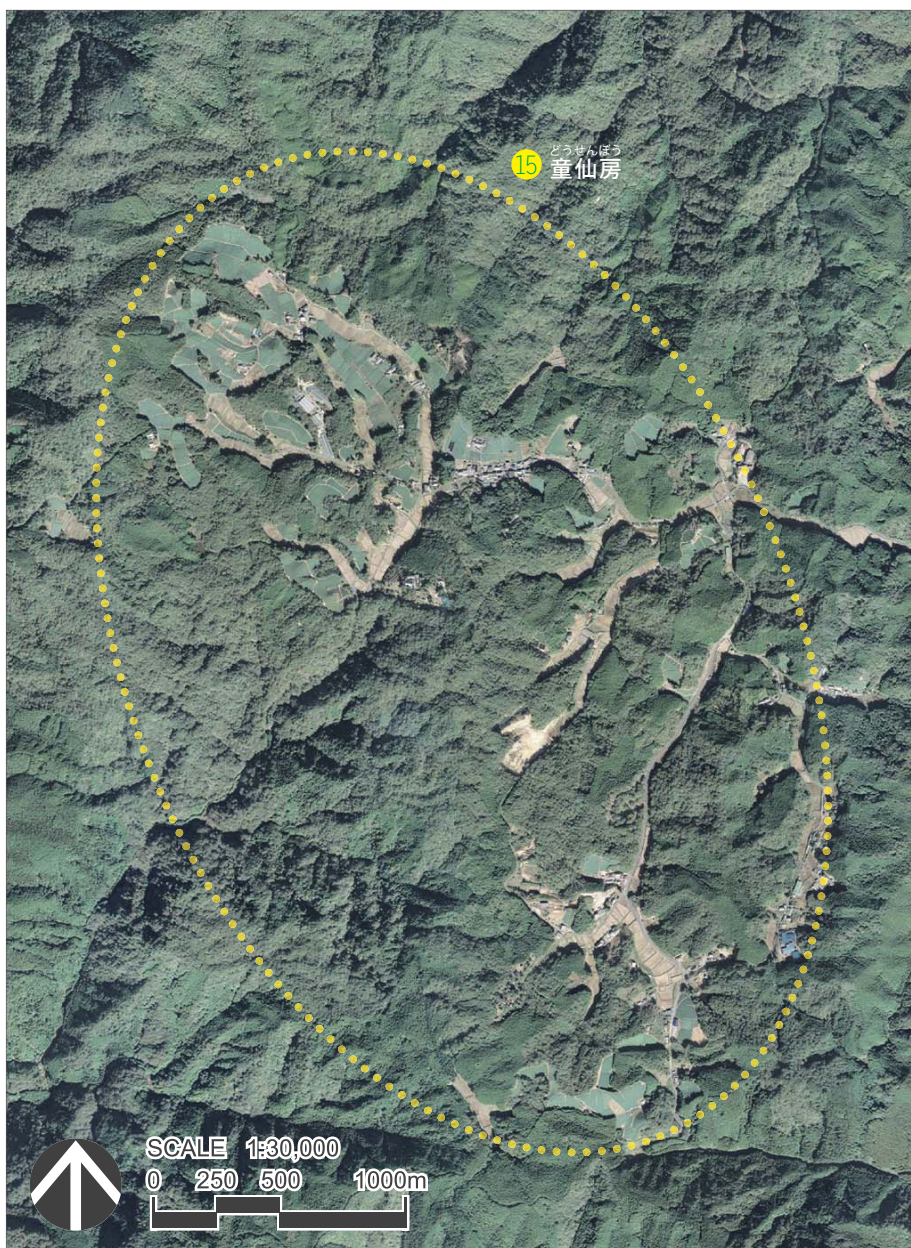

和束町域の宇治茶生産の景観

はらやま 原山、かまつか 釜塚、いしてら 石寺、えりはら 撰原、ゆふね 湯船

8 はらやま 原山

9 かまつか 釜塚

10 いしてら 石寺

11 えりはら 撰原

12 ゆふね 湯船

南山城村域の宇治茶生産の景観 たやま たかお どうせんぼう
田山、高尾、童仙房

13 たやま
田山

14 たかお
高尾

15 どうせんぼう
童仙房

木津川市域の宇治茶生産の景観 かみこま
上狛

16 かみこま
上狛