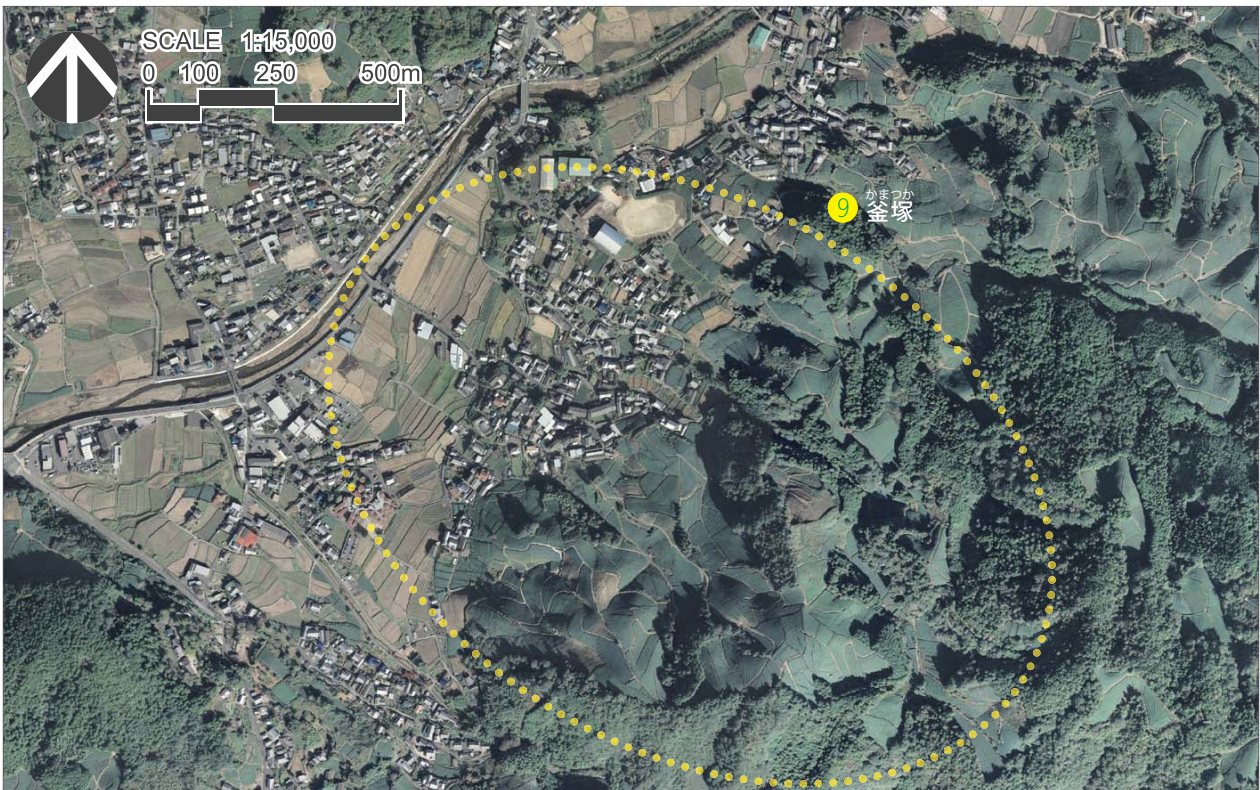

和束町域の宇治茶生産の景観

はらやま 原山、かまつか 釜塚、いしてら 石寺、えりはら 撰原、ゆふね 湯船

8 はらやま 原山

9 かまつか 釜塚

10 いしてら 石寺

11 えりはら 撰原

12 ゆふね 湯船

南山城村域の宇治茶生産の景観 たやま たかお どうせんぼう
田山、高尾、童仙房

13 たやま
田山

14 たかお
高尾

15 どうせんぼう
童仙房

木津川市域の宇治茶生産の景観 かみこま
上狛

16 かみこま
上狛