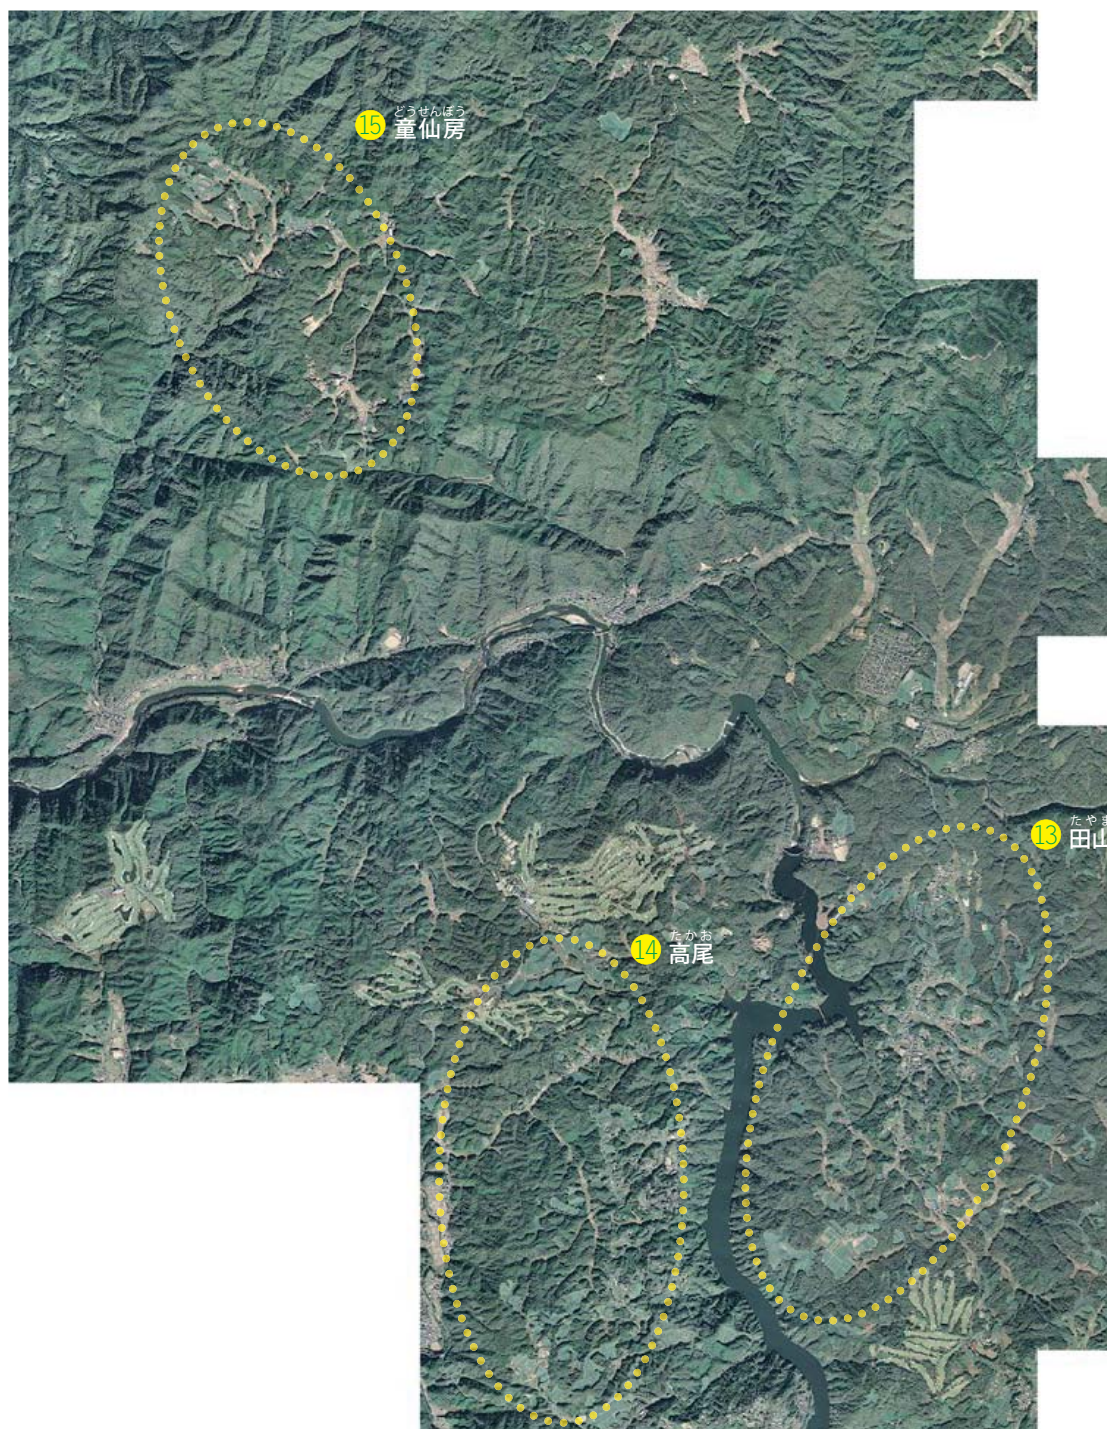

和束町域の宇治茶生産の景観

はらやま 原山、かまつか 釜塚、いしてら 石寺、えりはら 撰原、ゆふね 湯船

8 はらやま 原山

9 かまつか 釜塚

10 いしてら 石寺

11 えりはら 撰原

12 ゆふね 湯船

南山城村域の宇治茶生産の景観 たやま たかお どうせんぼう
田山、高尾、童仙房

13 たやま
田山

14 たかお
高尾

15 どうせんぼう
童仙房

木津川市域の宇治茶生産の景観 かみこま
上狛

16 かみこま
上狛