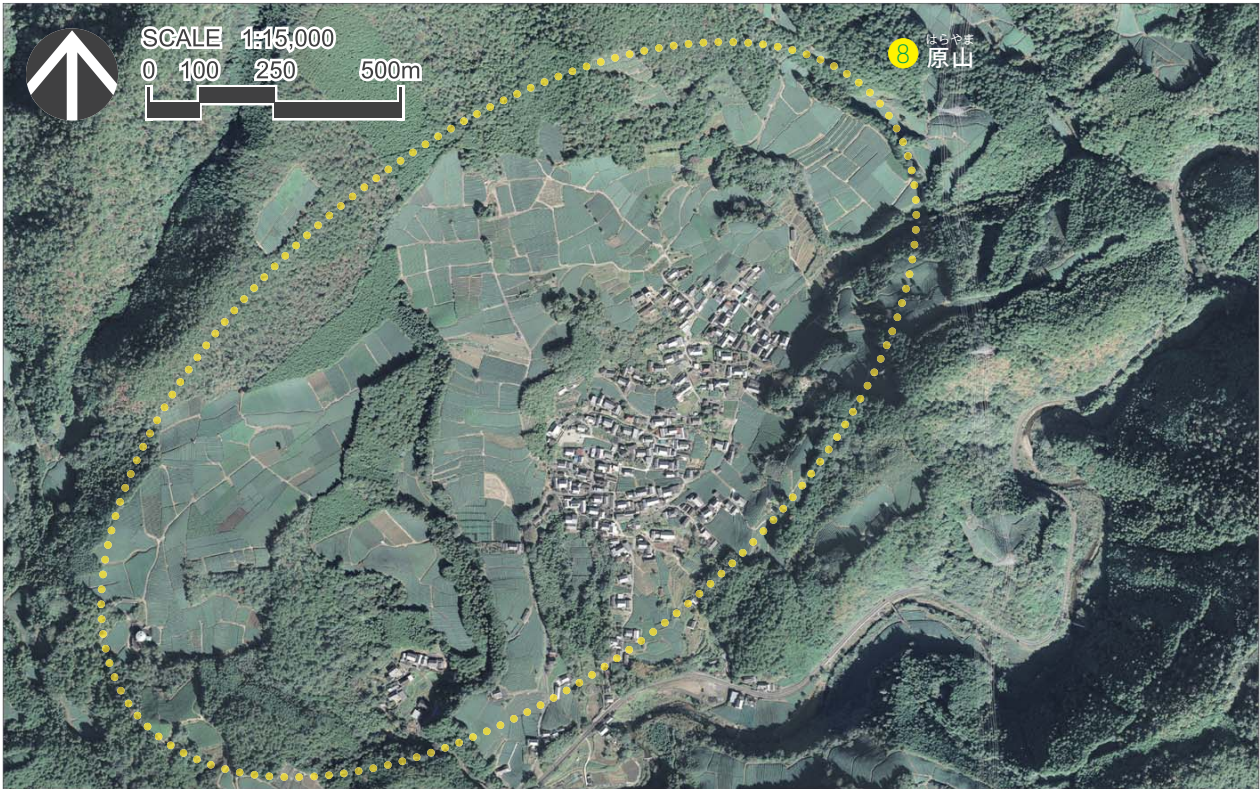

和束町域の宇治茶生産の景観

はらやま 原山、かまつか 釜塚、いしてら 石寺、えりはら 撰原、ゆふね 湯船

8 はらやま 原山

9 かまつか 釜塚

10 いしてら 石寺

11 えりはら 撰原

12 ゆふね 湯船

南山城村域の宇治茶生産の景観 たやま たかお どうせんぼう
田山、高尾、童仙房

13 たやま
田山

14 たかお
高尾

15 どうせんぼう
童仙房

木津川市域の宇治茶生産の景観 かみこま
上狛

16 かみこま
上狛