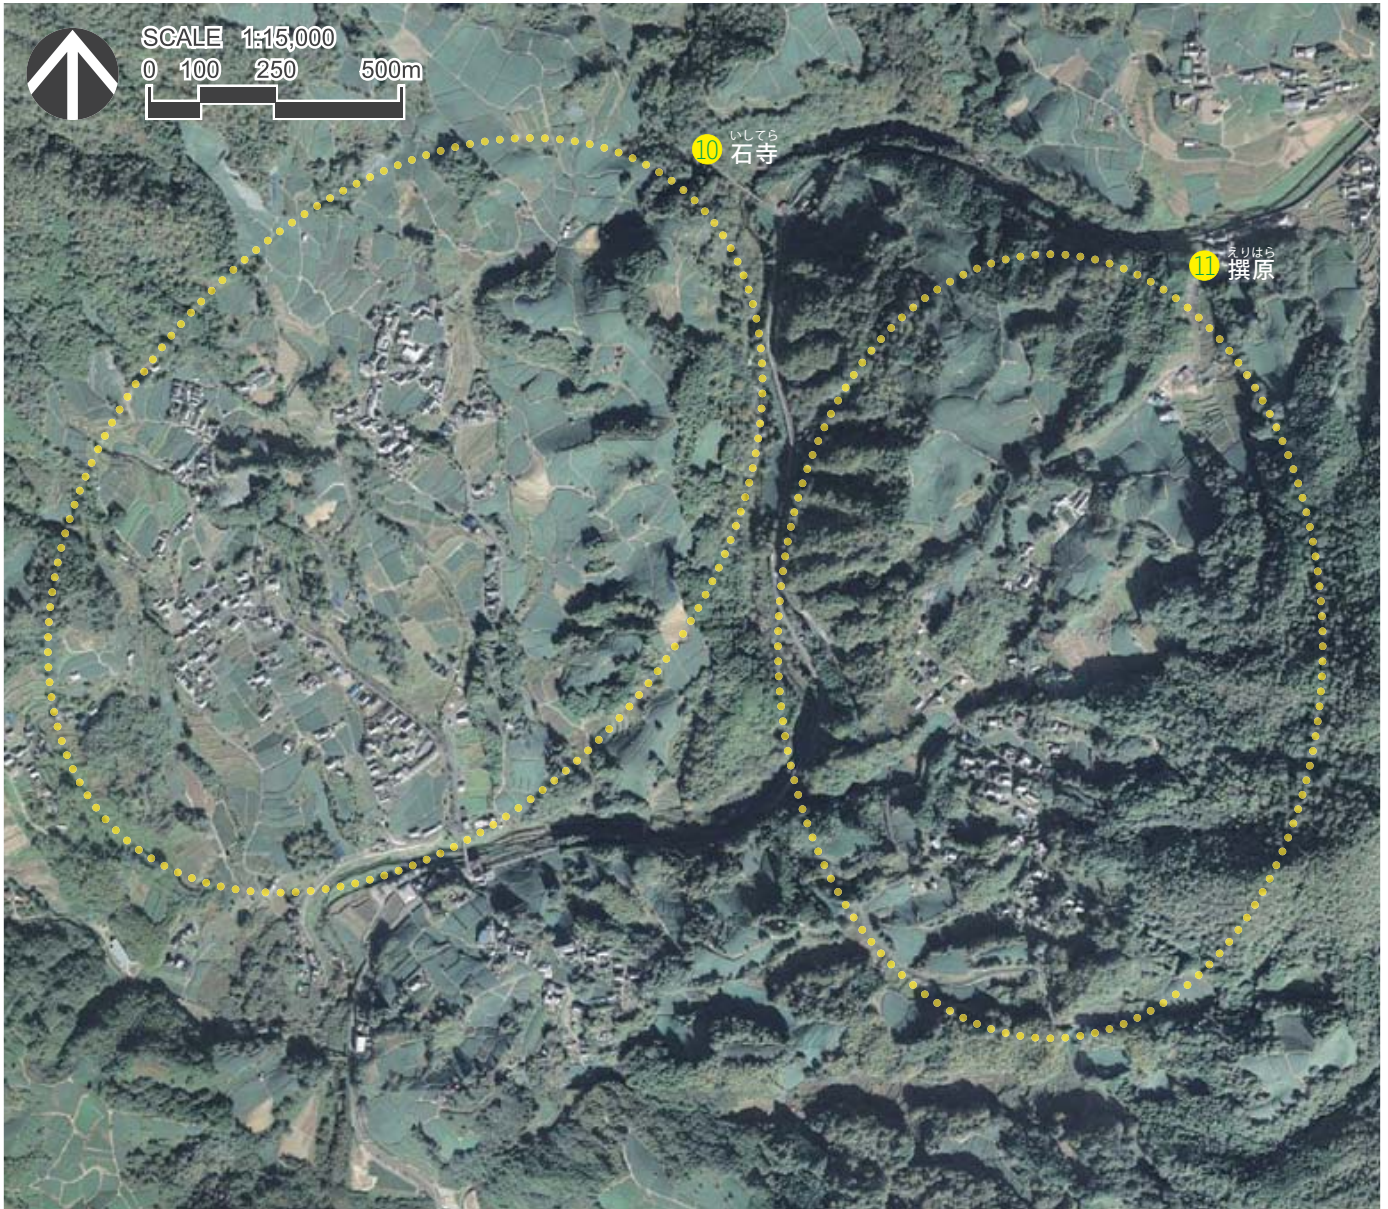

和束町域の宇治茶生産の景観

はらやま 原山、かまつか 釜塚、いしてら 石寺、えりはら 撰原、ゆふね 湯船

8 はらやま 原山

9 かまつか 釜塚

10 いしてら 石寺

11 えりはら 撰原

12 ゆふね 湯船

南山城村域の宇治茶生産の景観 たやま たかお どうせんぼう
田山、高尾、童仙房

13 たやま
田山

14 たかお
高尾

15 どうせんぼう
童仙房

木津川市域の宇治茶生産の景観 かみこま
上狛

16 かみこま
上狛