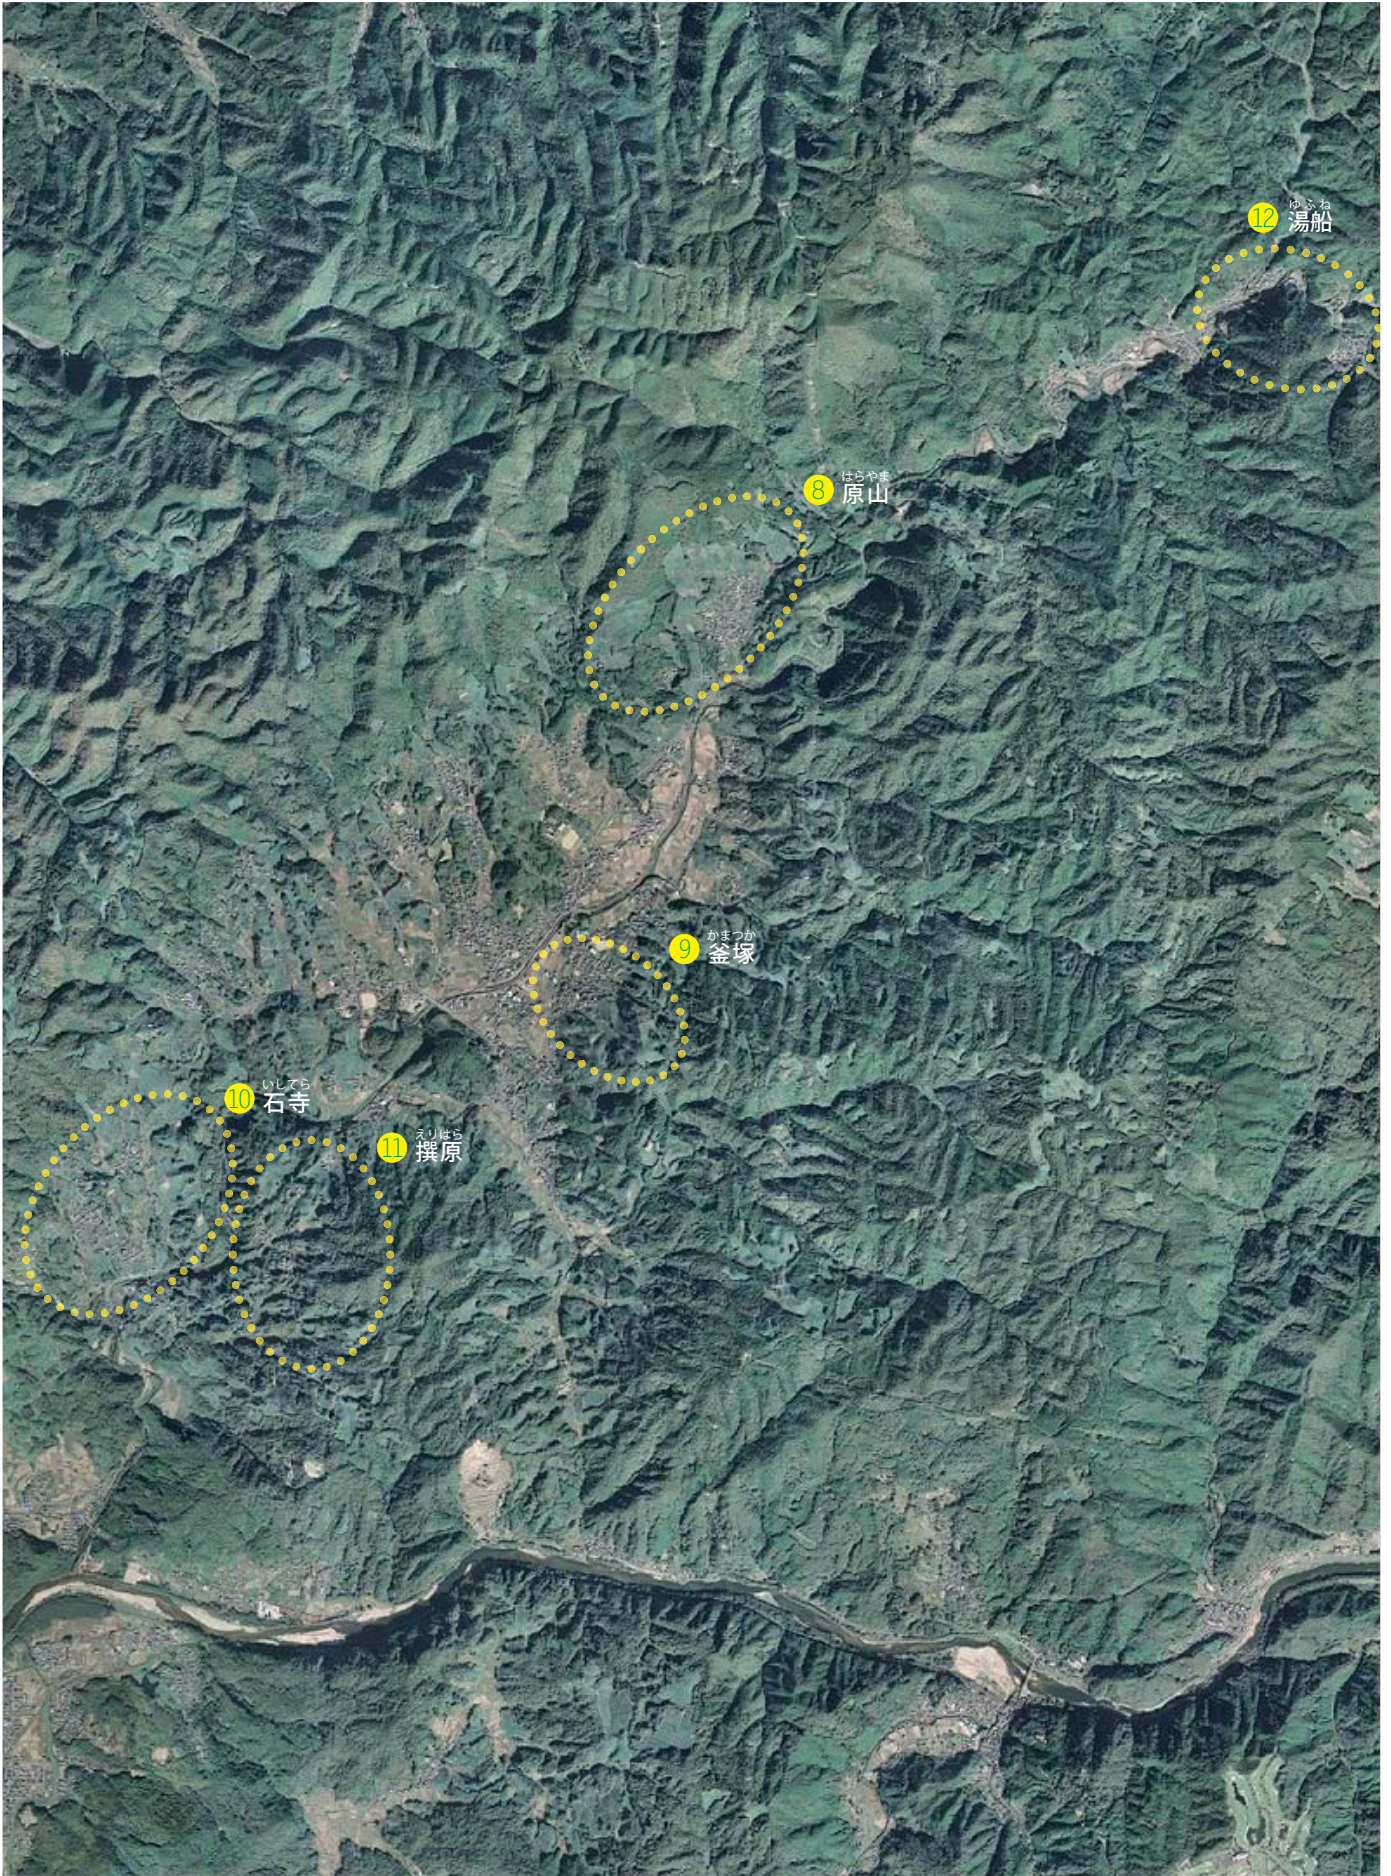

和束町域の宇治茶生産の景観

はらやま 原山、かまつか 釜塚、いしてら 石寺、えりはら 撰原、ゆふね 湯船

8 はらやま 原山

9 かまつか 釜塚

10 いしてら 石寺

11 えりはら 撰原

12 ゆふね 湯船

南山城村域の宇治茶生産の景観 たやま たかお どうせんぼう
田山、高尾、童仙房

13 たやま
田山

14 たかお
高尾

15 どうせんぼう
童仙房

木津川市域の宇治茶生産の景観 かみこま
上狛

16 かみこま
上狛