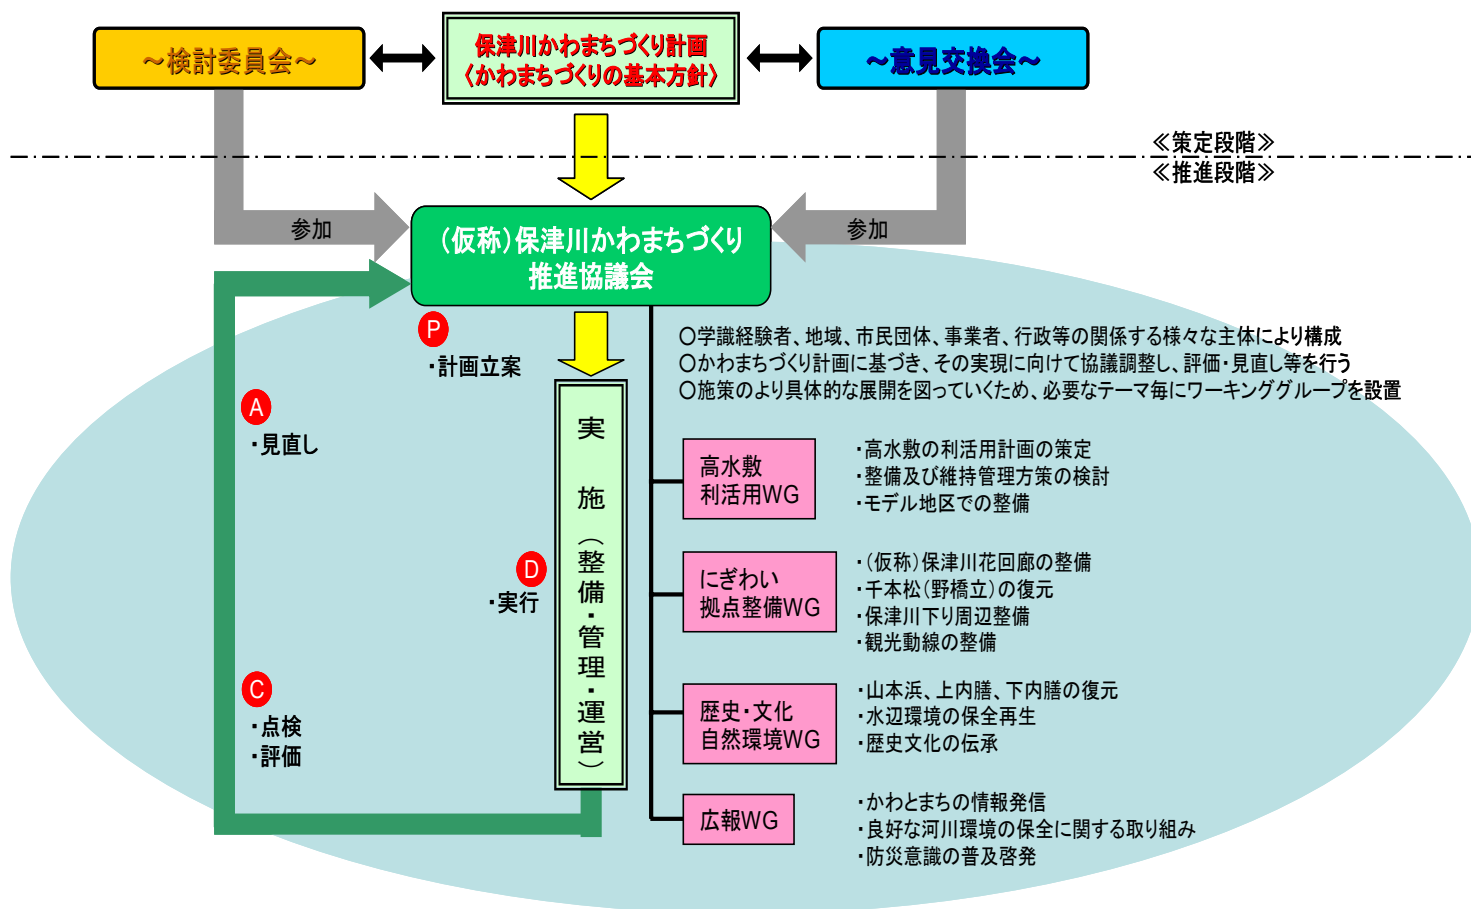

これからの進め方

- 保津川かわまちづくりに関係する様々な主体に参加いただき「(仮称)保津川かわまちづくり推進協議会」を設置し、具体的な事項の協議・調整を行います。
- 同推進協議会には複数のワーキンググループを設置してテーマ毎に個別具体的な検討を行います。
- 具体的な検討はモデル地区を選定して優先度の高い区域から先行的に進めます。
- 計画の実行に際してはPDCAによって段階的に実施内容の質や効果を高めます。
- 計画の実施効果を高めるためにソフト施策を充実させていきます。

保津川かわまちづくりの推進体制

むすぶ

にぎわう

ふれあう

かわまちづくり
を目指して!