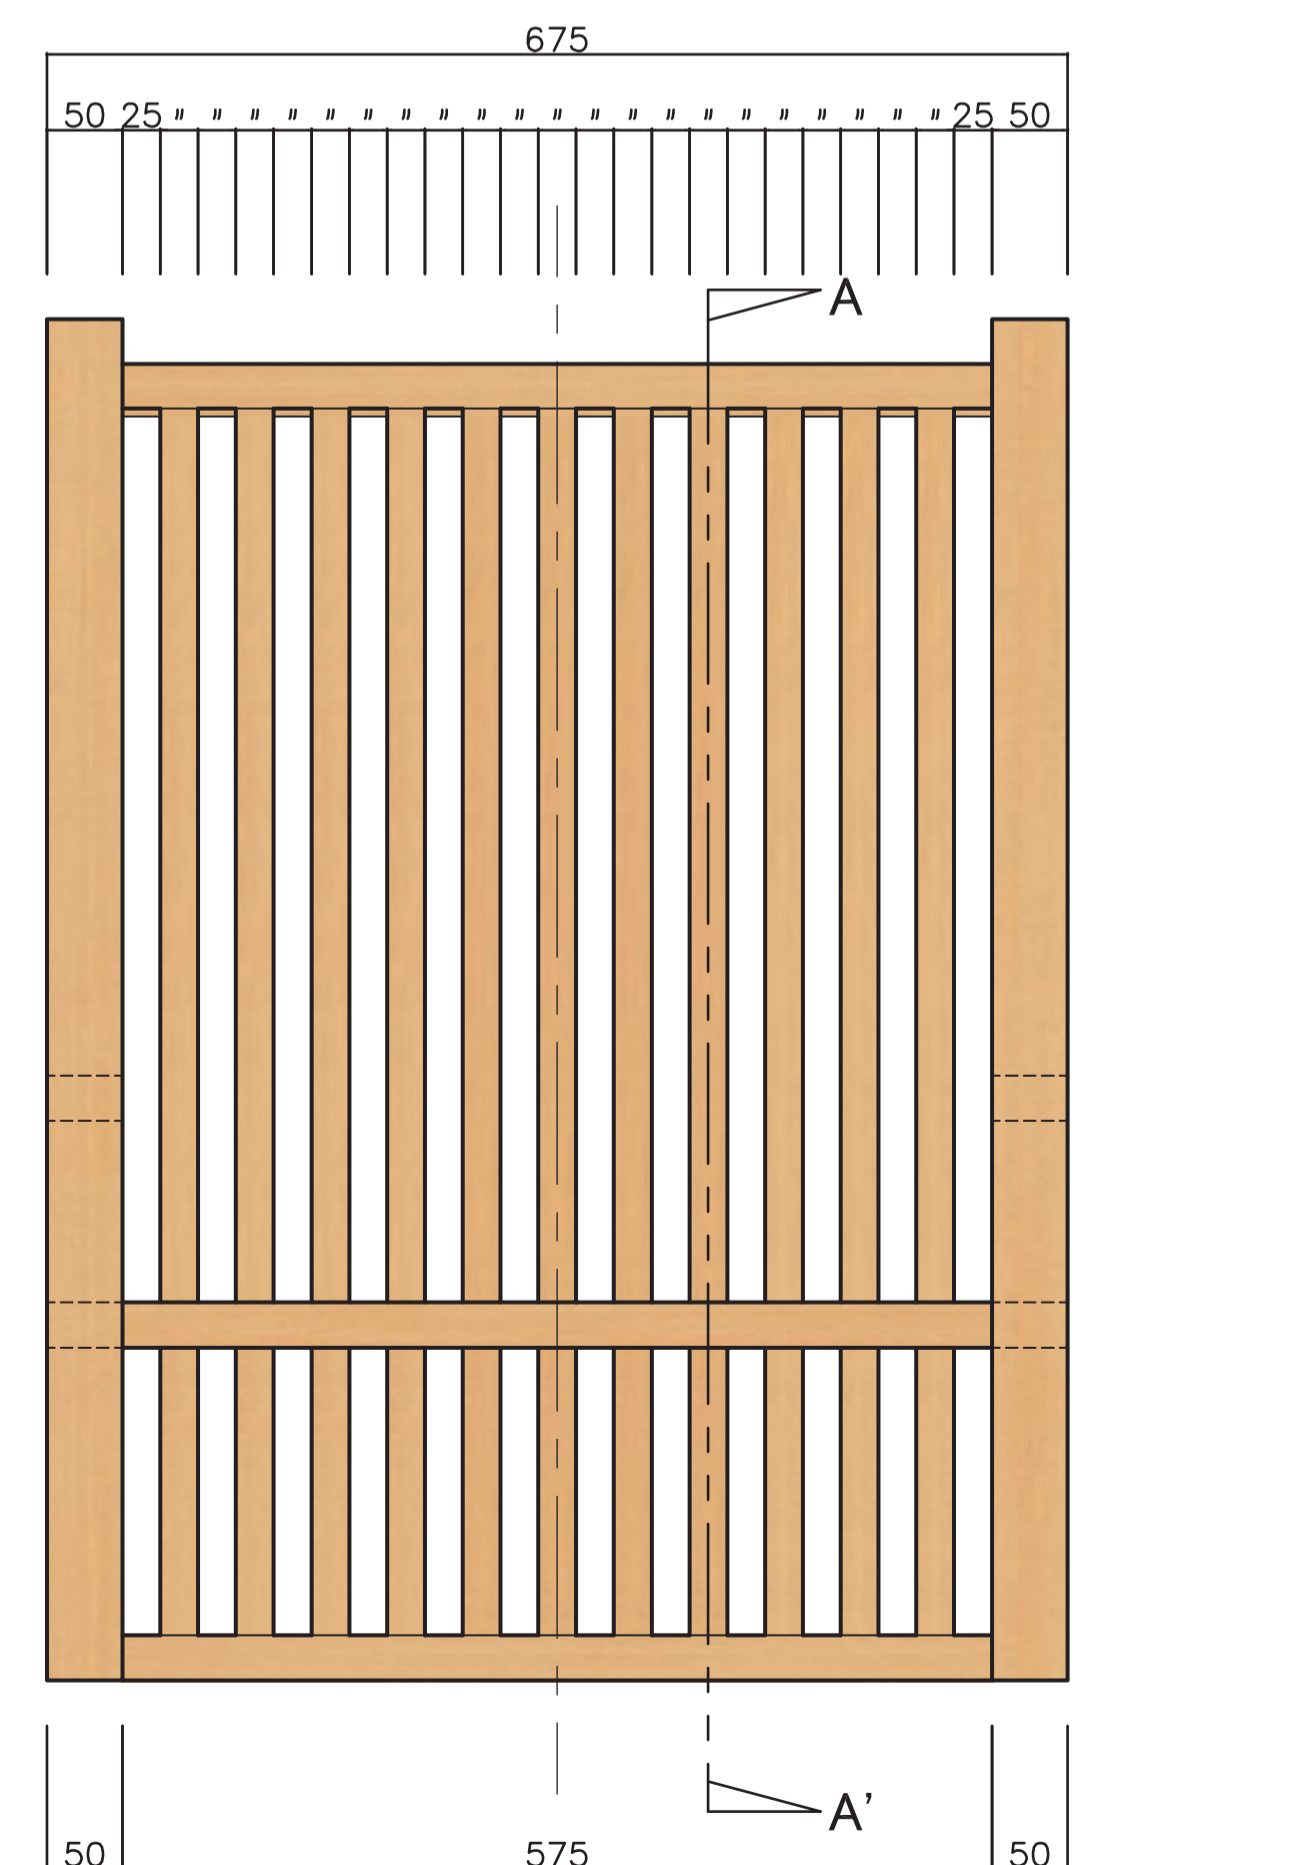

A-A'断面図 S=1:5

平面図 S=1:5

左側面図 S=1:5

正面図 S=1:5

# wakumaru

wakumaru は程よくこもれる低座椅子です。  
 背もたれと座面は、住まいの内と外の境界でありながら、空間を柔らかにつなぐ縦格子、それを支える左右の丸い枠は、明かりを取り入れ、風景を美しく切り取る円窓をデザインモチーフにしています。  
 脚は畳を傷めない畳摺り仕様、座面は座布団を置いても使えるゆったりした大きさです。  
 背もたれの後ろの棚には、読みかけの雑誌を置いたり、季節ごとに物を飾ったりして楽しむことができます。  
 wakumaru は住宅のリビングルームや和室はもちろん、公共空間の待合ロビーや談話スペースなどのさまざまな場所で、遊び心のある和の暮らしのシーンを創り出すパーソナルチェアです。