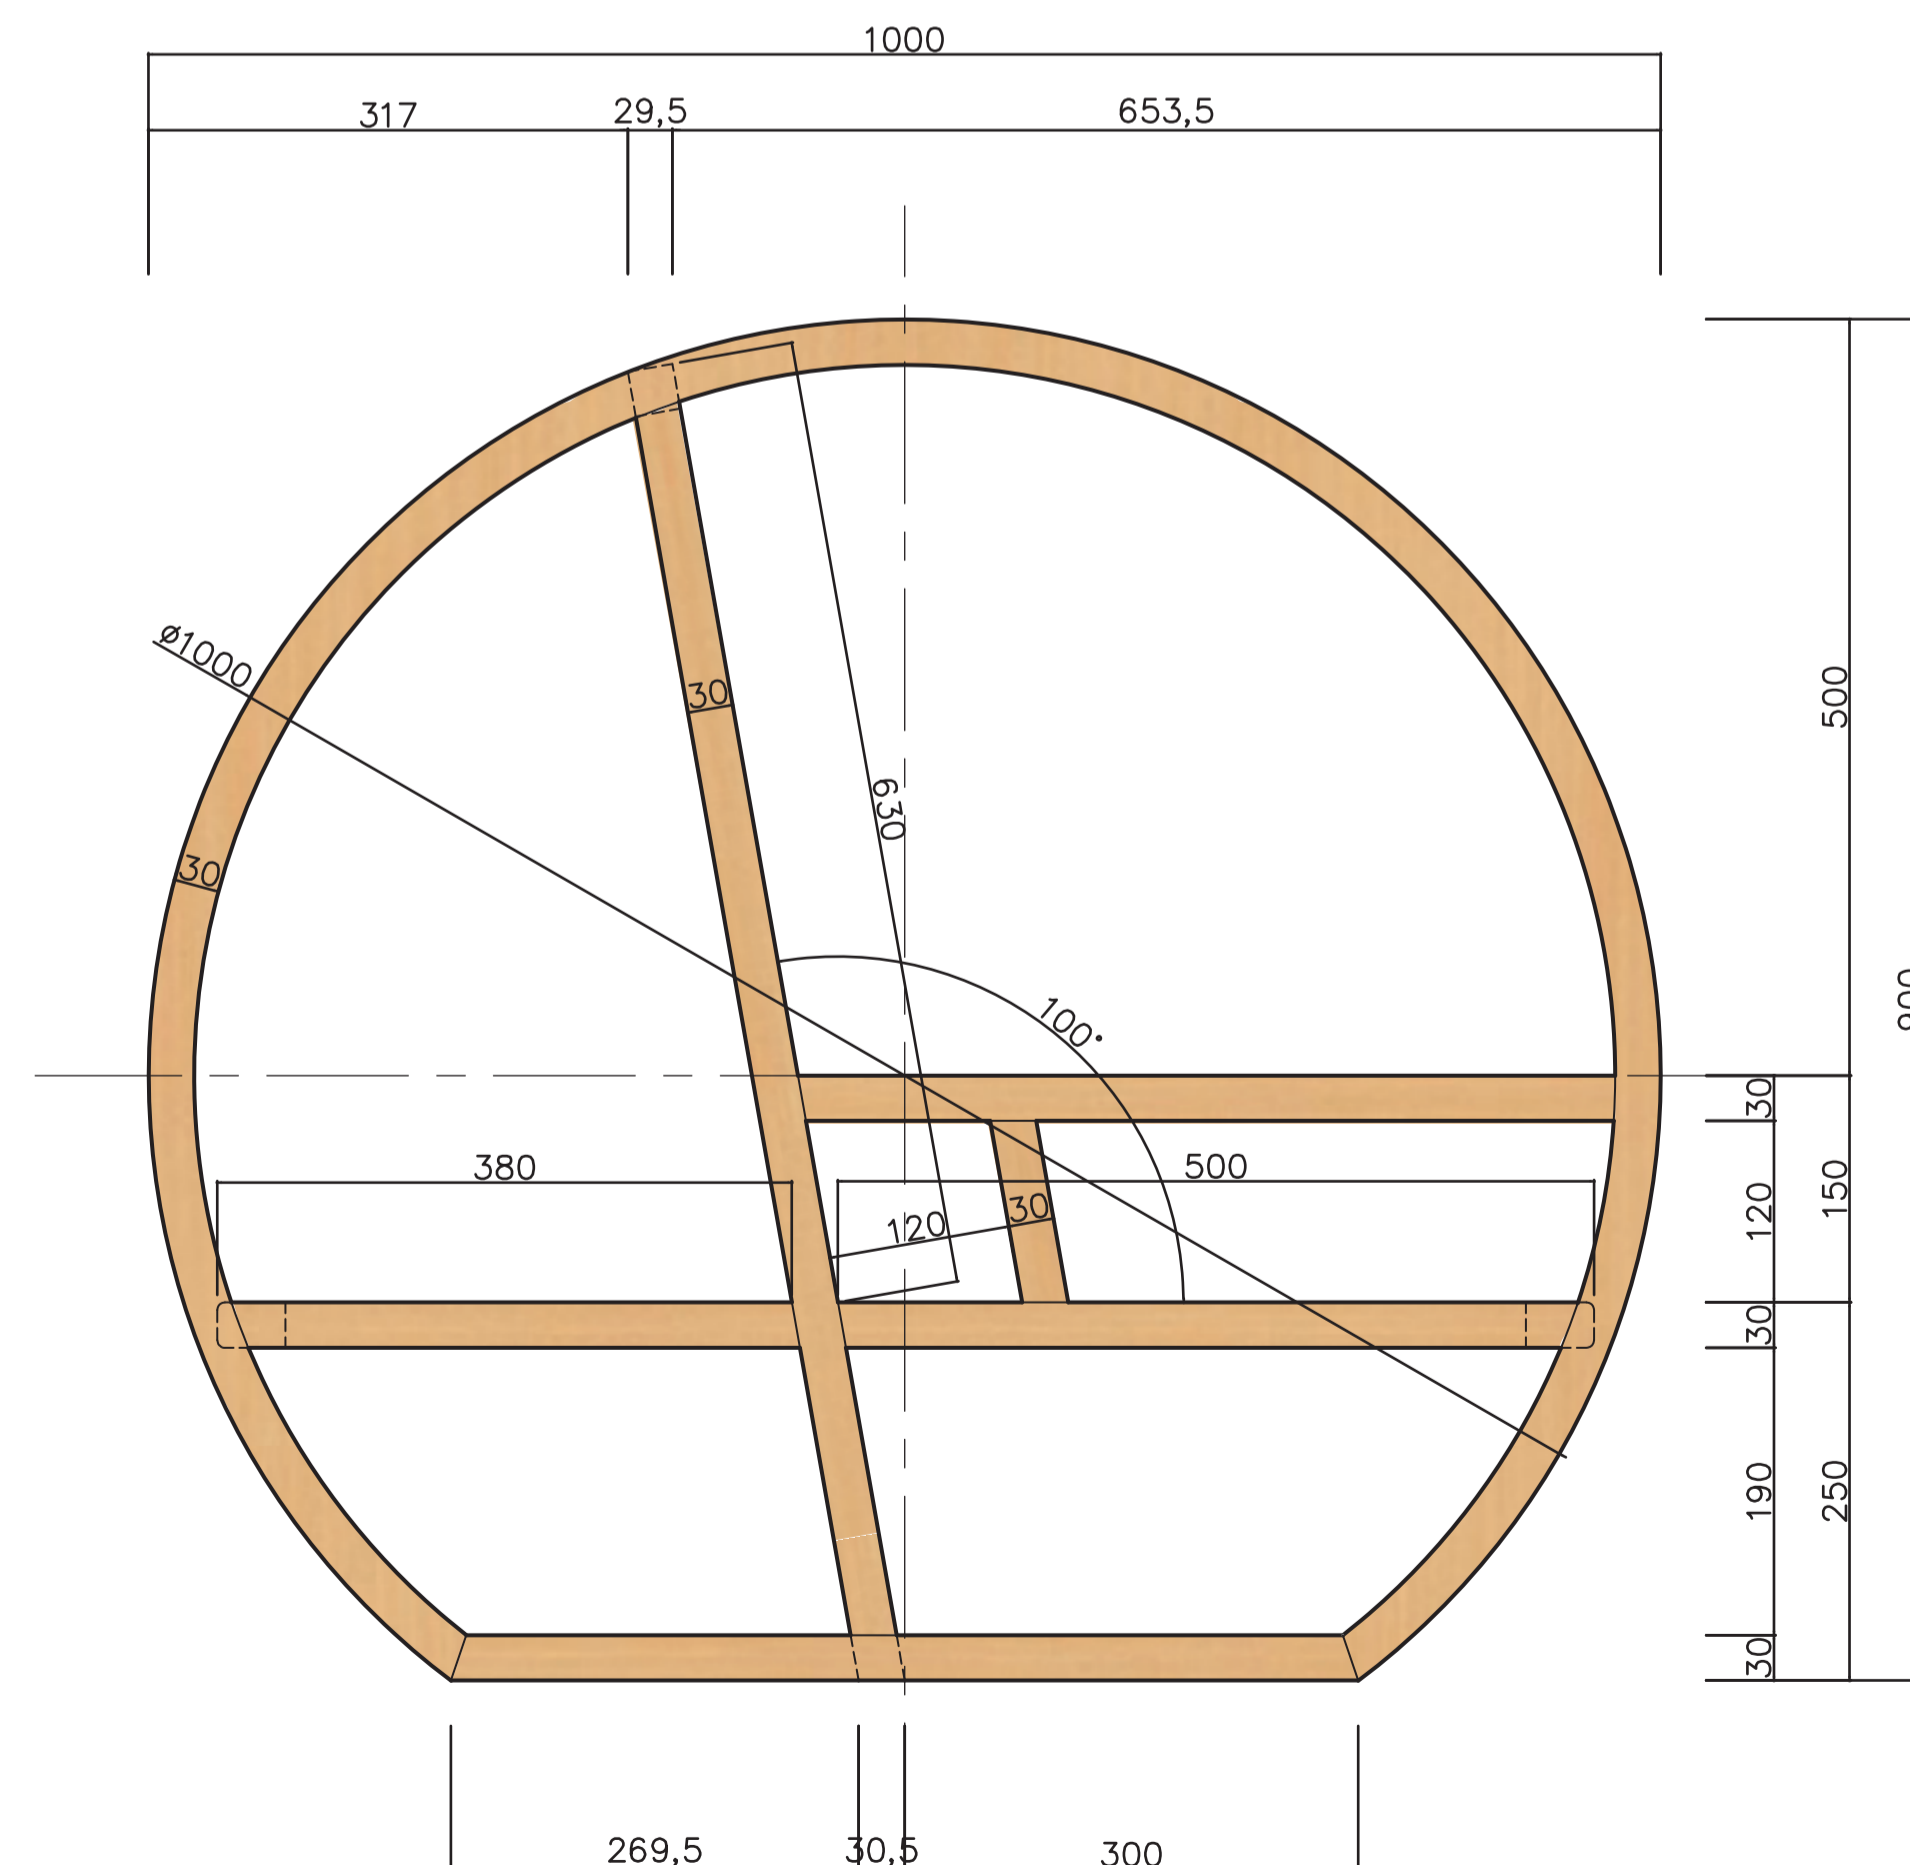

A-A'断面図 S=1:5

平面図 S=1:5

左側面図 S=1:5

正面図 S=1:5

# wakumaru

wakumaru は程よくこもれる低座椅子です。  
 背もたれと座面は、住まいの内と外の境界でありながら、空間を柔らかにつなぐ縦格子、それを支える左右の丸い枠は、明かりを取り入れ、風景を美しく切り取る円窓をデザインモチーフにしています。  
 脚は畳を傷めない畳摺り仕様、座面は座布団を置いても使えるゆったりした大きさです。  
 背もたれの後ろの棚には、読みかけの雑誌を置いたり、季節ごとに物を飾ったりして楽しむことができます。  
 wakumaru は住宅のリビングルームや和室はもちろん、公共空間の待合ロビーや談話スペースなどのさまざまな場所で、遊び心のある和の暮らしのシーンを創り出すパーソナルチェアです。