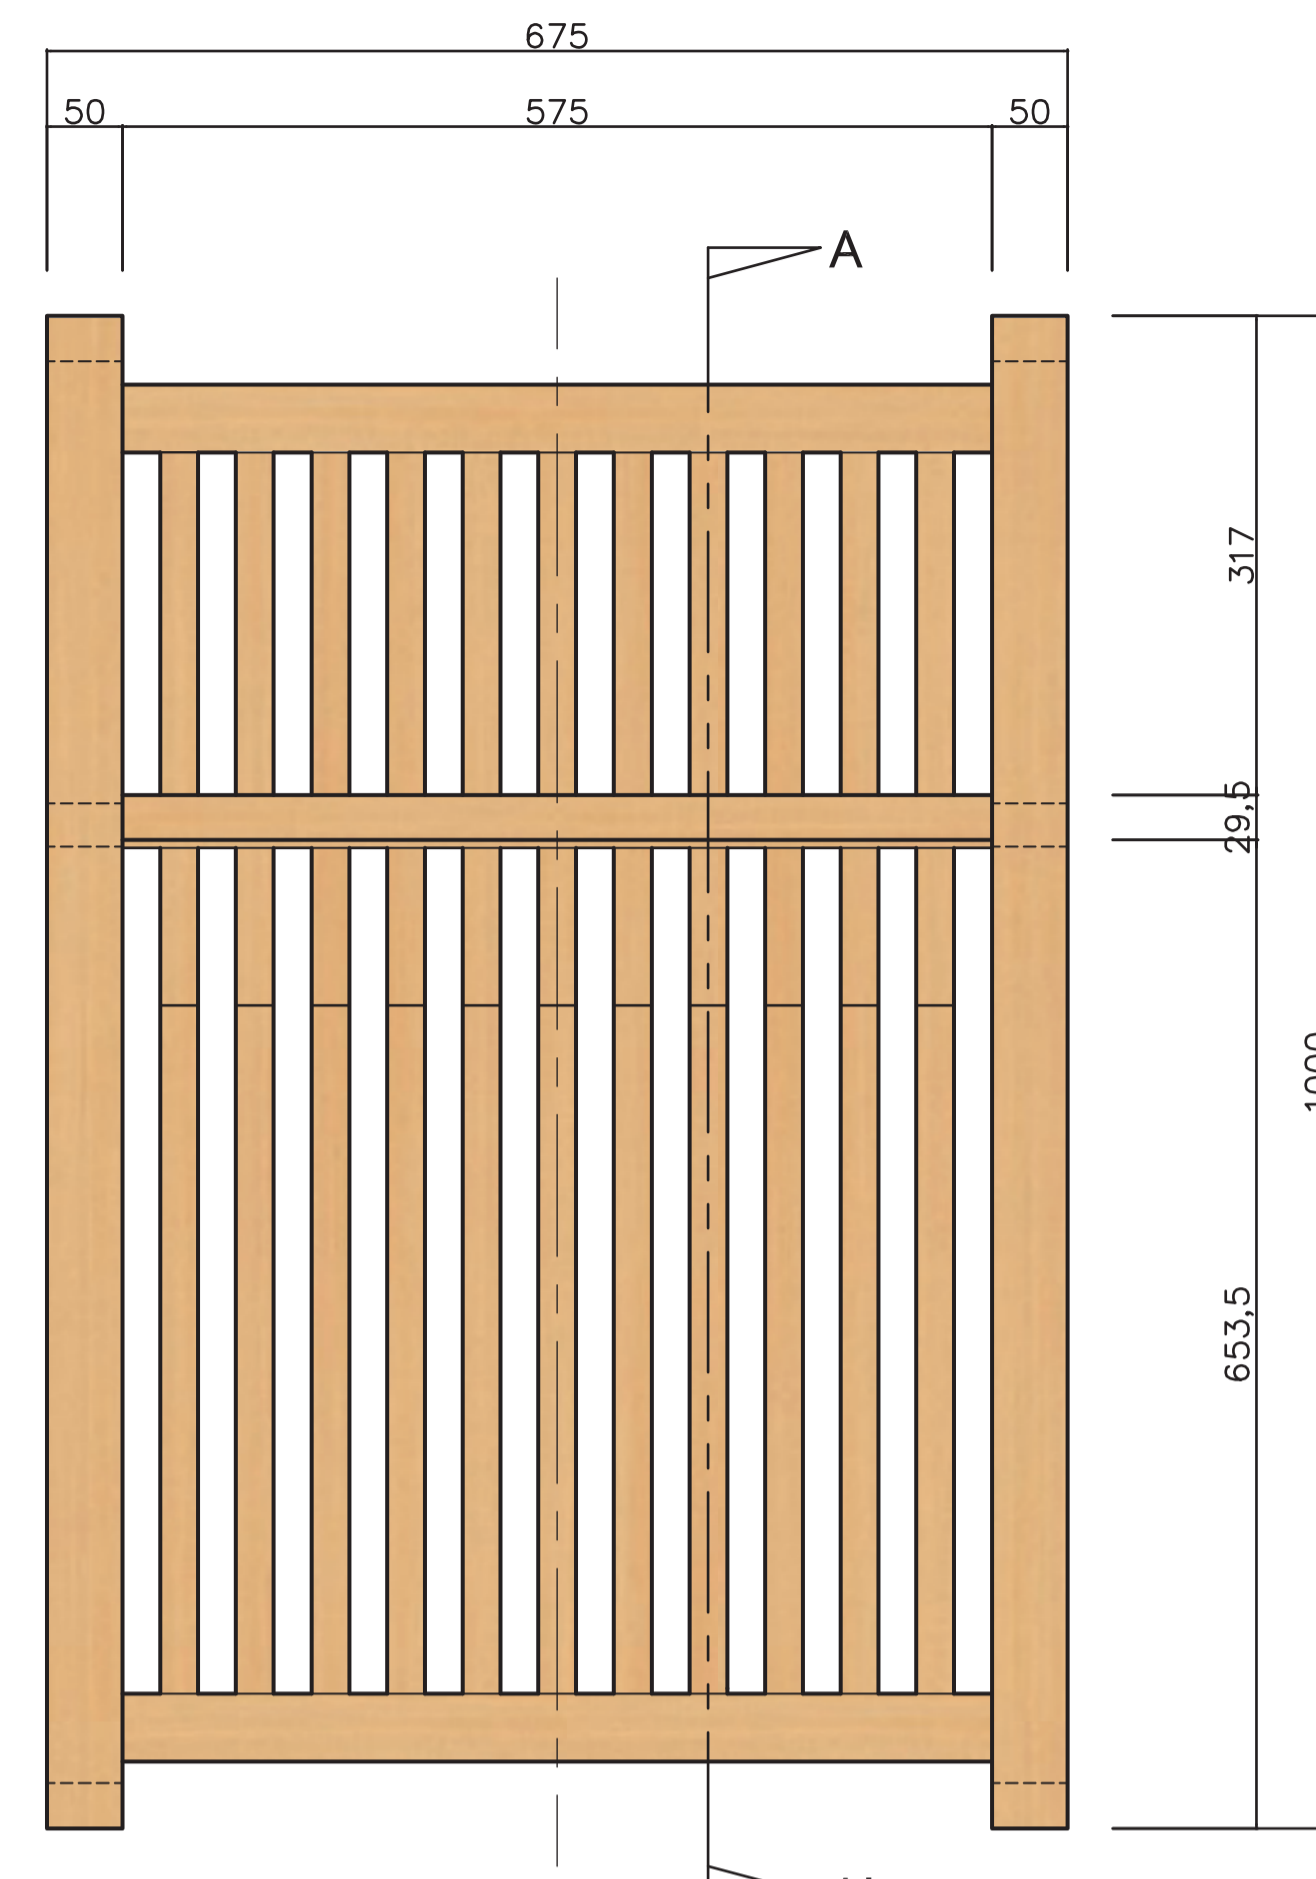

A-A'断面図 S=1:5

平面図 S=1:5

左側面図 S=1:5

正面図 S=1:5

# wakumaru

wakumaru は程よくこもれる低座椅子です。  
 背もたれと座面は、住まいの内と外の境界でありながら、空間を柔らかにつなぐ縦格子、それを支える左右の丸い枠は、明かりを取り入れ、風景を美しく切り取る円窓をデザインモチーフにしています。  
 脚は畳を傷めない畳摺り仕様、座面は座布団を置いても使えるゆったりした大きさです。  
 背もたれの後ろの棚には、読みかけの雑誌を置いたり、季節ごとに物を飾ったりして楽しむことができます。  
 wakumaru は住宅のリビングルームや和室はもちろん、公共空間の待合ロビーや談話スペースなどのさまざまな場所で、遊び心のある和の暮らしのシーンを創り出すパーソナルチェアです。