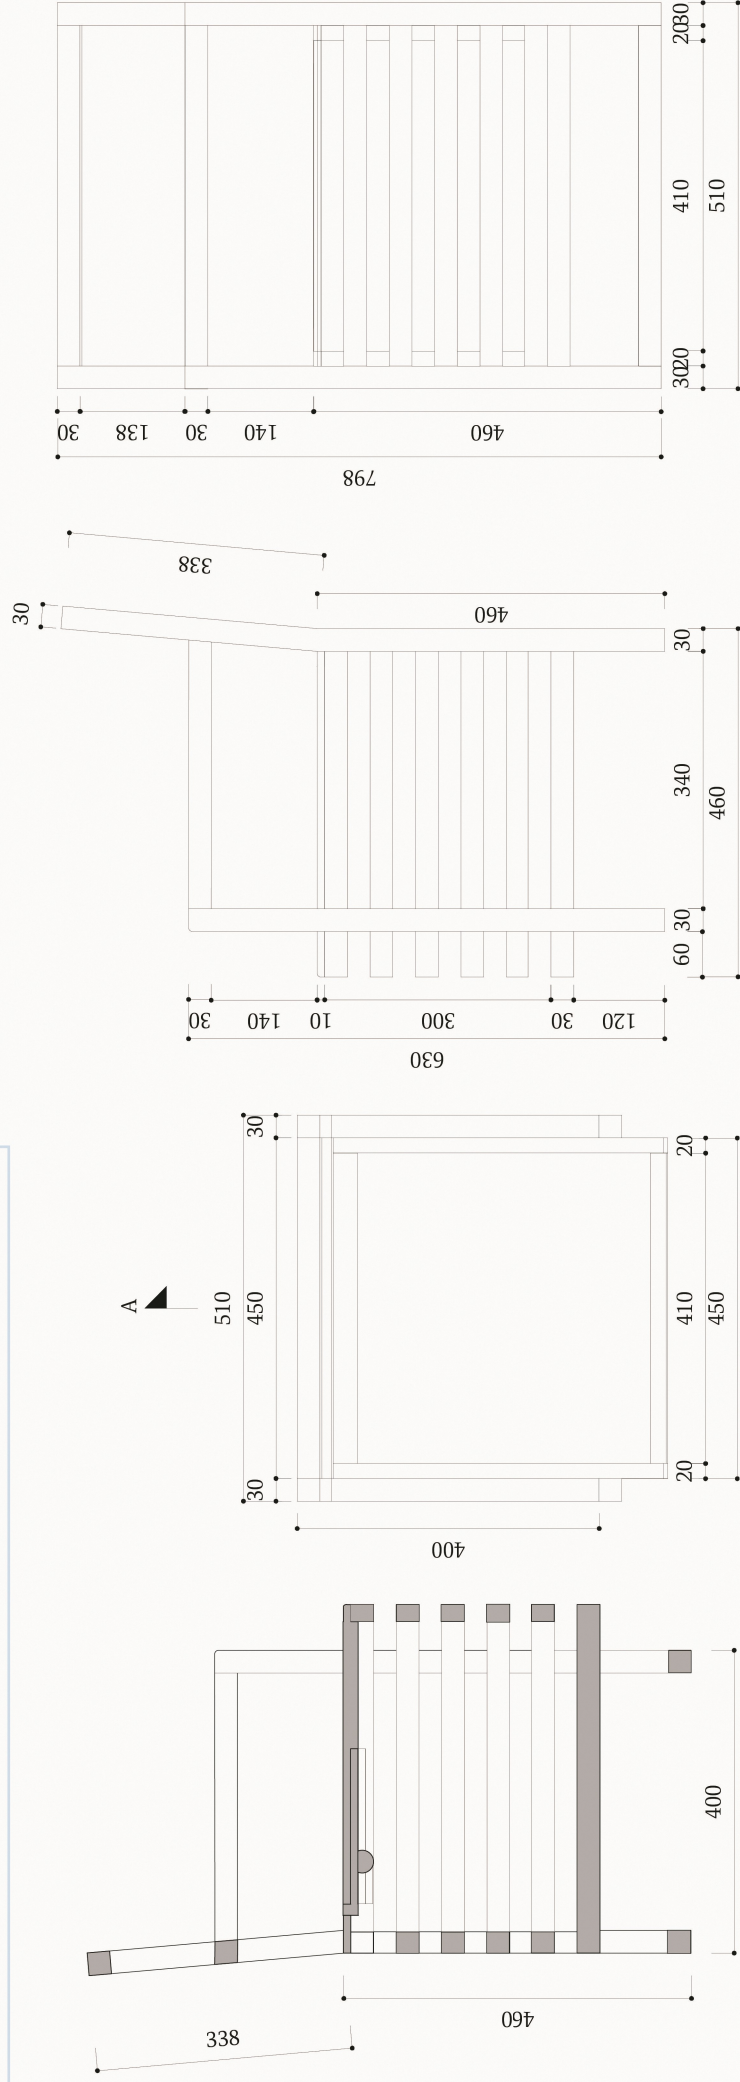

# Pakatto Chair

「Pakatto Chair」は、劇場の椅子の様に、立ち上がった時にぱかっと座面が跳ね上がる椅子です。座面の下に荷物を入れることで、荷物かごを設ける必要がなくなったりとした空間になります。特に、森のカフェにある外が跳められるカウンタ一席は荷物かごが置きづらいため、そこへの設置をおすすめします。また、立ち上がった時には自動で座面が跳ね上がるので、荷物を置き忘れる心配はありません。座る前に座面がぱかっと開いているため、利用者は荷物を自然と中に入れて、他の席に置いてしまうことを防ぎ、混雑時に荷物が邪魔で座れないといった問題を解決しました。混んでいる時のちよとしたイライラを解消し、荷物をすっきりとさせて風景を楽しむ提案です。素材は京都府産の焼杉、周りの部分に耐久性のあるヒノキを使用し、濃淡の対比が美しい色合いにしました。

素材：京都府産の焼杉・ヒノキ / 座席閉装置

A-A' 断面図 S=1/5

三面図 S=1/5 A'