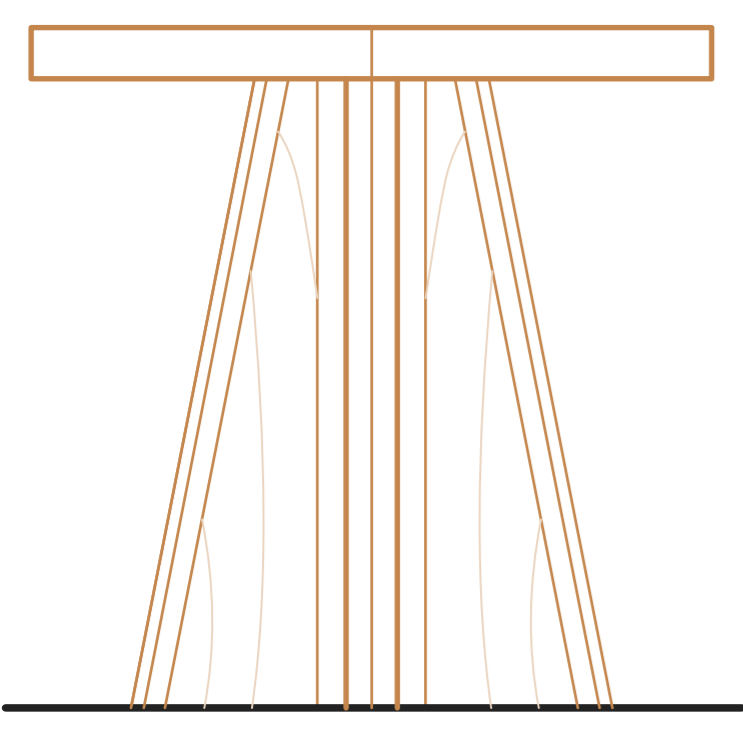

■設計主旨説明文

森林の木漏れ日で咲く、かたばみをイメージした椅子です。使わない時は少しまとめて置き群生しているかのように見せます。できれば大人・子供用2種類を製作し森との調和をデッキテラスで演出したいです。森のカフェにふさわしい椅子です。

座面平面図

脚部平面図
1/5

A立面図

B立面図
1/5