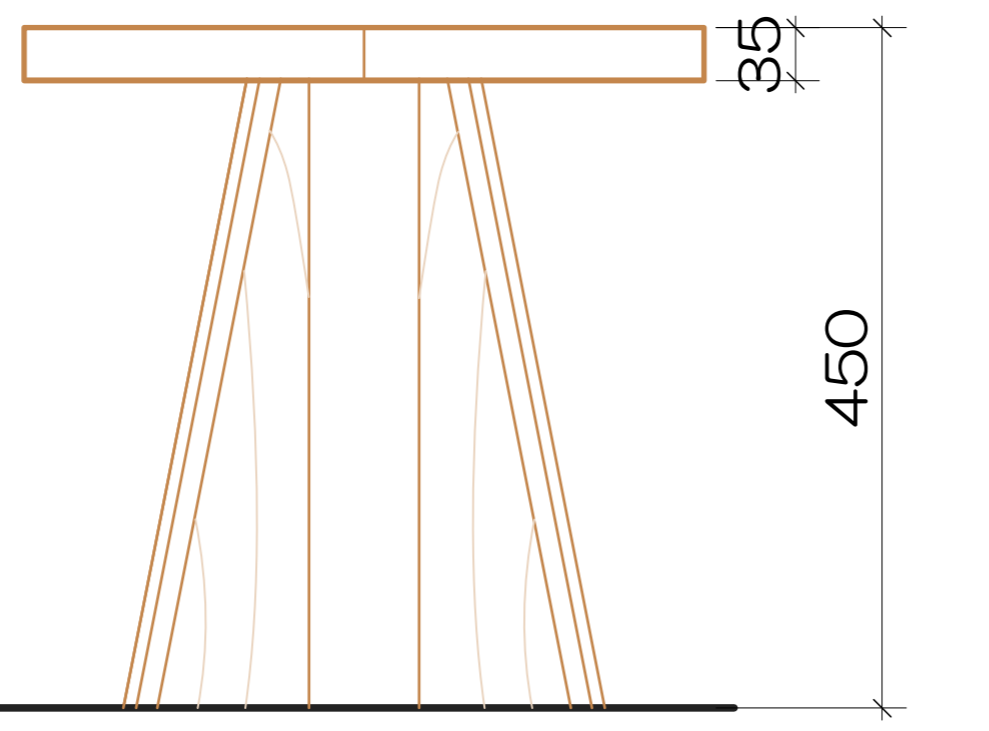

■設計主旨説明文

森林の木漏れ日で咲く、かたばみをイメージした椅子です。使わない時は少しまとめて置き群生しているかのように見せます。できれば大人・子供用2種類を製作し森との調和をデッキテラスで演出したいです。森のカフェにふさわしい椅子です。

座面平面図

脚部平面図
1/5

A立面図

B立面図
1/5