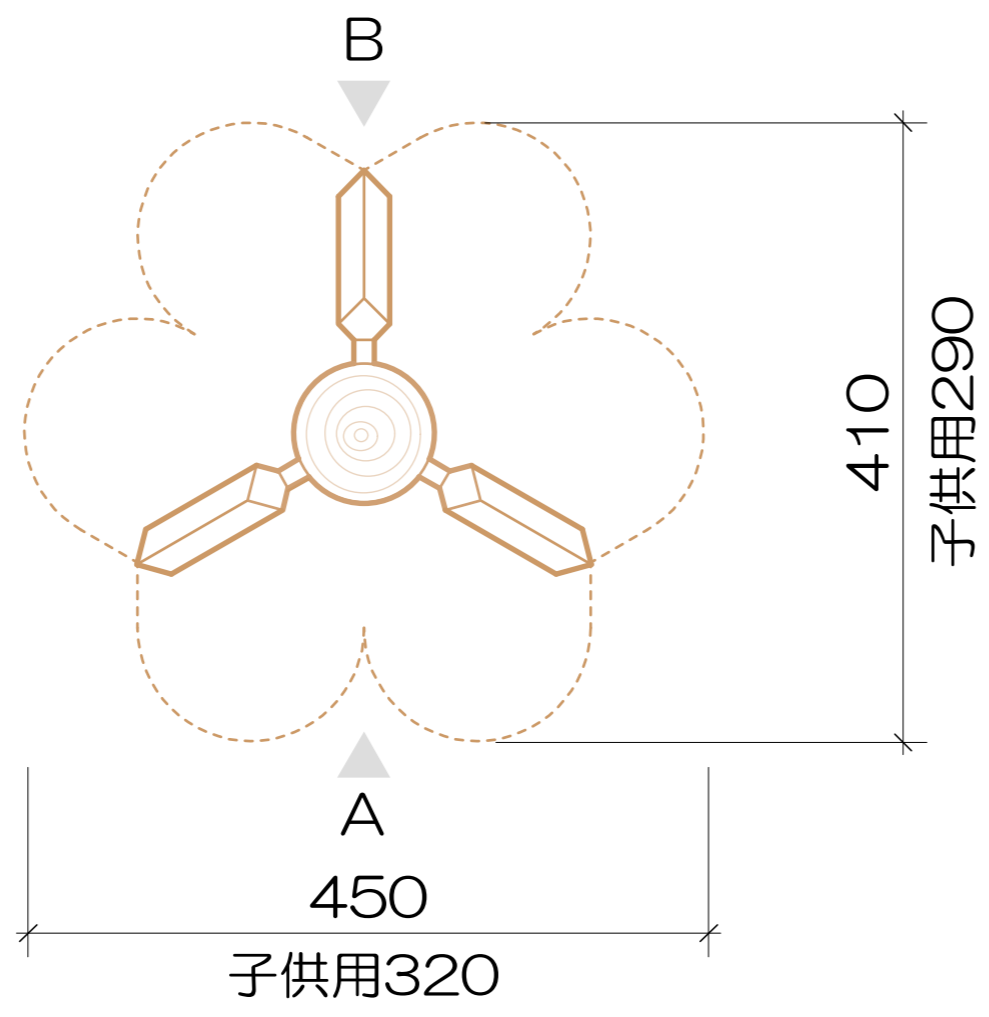

■設計主旨説明文

森林の木漏れ日で咲く、かたばみをイメージした椅子です。使わない時は少しまとめて置き群生しているかのように見せます。できれば大人・子供用2種類を製作し森との調和をデッキテラスで演出したいです。森のカフェにふさわしい椅子です。

座面平面図

脚部平面図
1/5

A立面図

B立面図
1/5