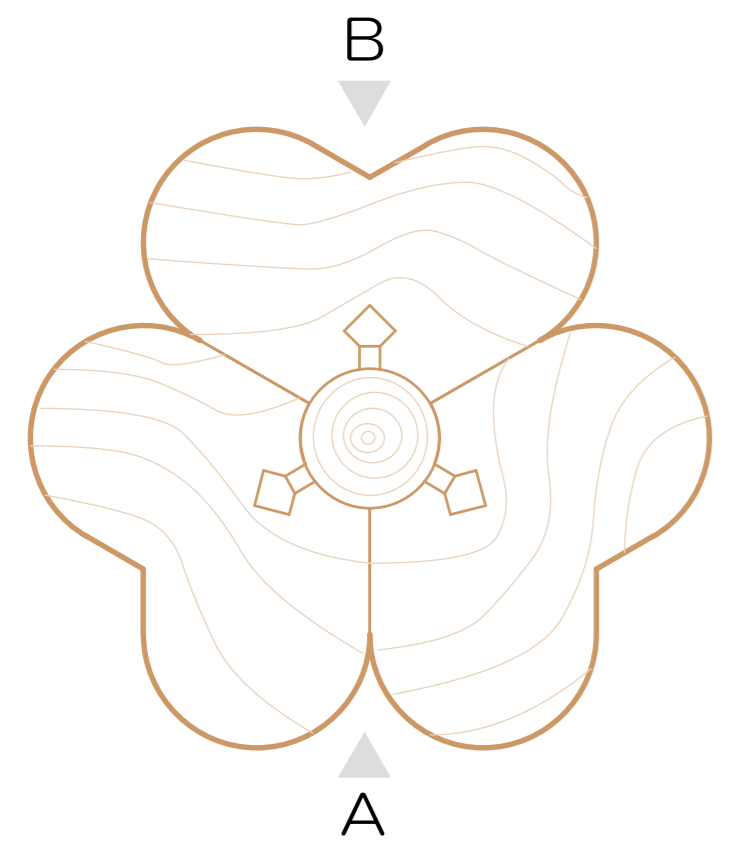

■設計主旨説明文

森林の木漏れ日で咲く、かたばみをイメージした椅子です。使わない時は少しまとめて置き群生しているかのように見せます。できれば大人・子供用2種類を製作し森との調和をデッキテラスで演出したいです。森のカフェにふさわしい椅子です。

座面平面図

脚部平面図
1/5

A立面図

B立面図
1/5