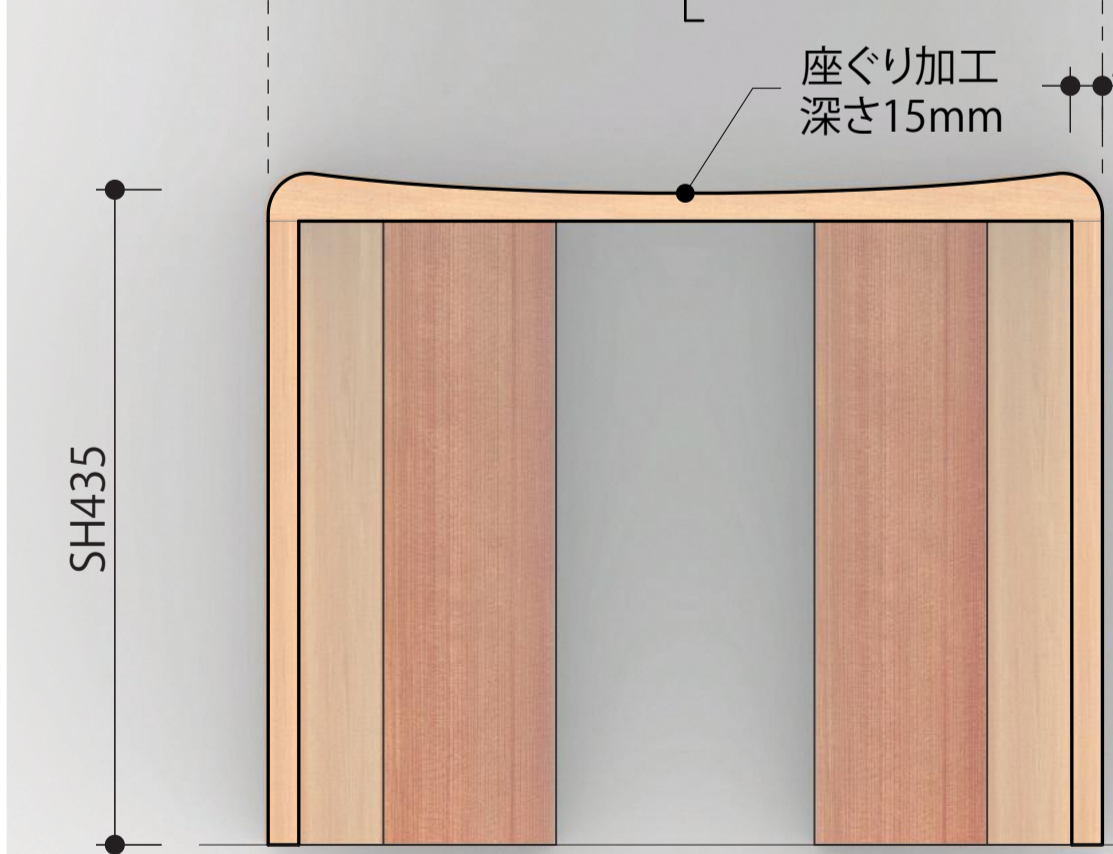

やまのは

「やまのは」は組み合わせによって様々な景色をつくることのできる一人用の椅子です。はじめて KOIN に訪れる人にも使いやすいように、シンプルでわかりやすいかたちにするのを考えました。杉の白太と赤身という異なる部位の板材により構成され、座面と側面の色と木目をできるだけ揃えることで、丸太から切り出されたような自然な一体感が生まれます。

また、隣り合う椅子と組み合わせてゆくことで、まるで大きな杉の切株のように見えたり、杉林の中を散策しているような、自然な流れが生まれます。好きな場所に腰を下ろし、人と心地よい距離を保ちながら、全体としては同じ場所に集まっているようなやすらぎを感じられる場所ができます。

都会のオフィス空間にいながらも、ほんの少し自然を感じられる場所がある。そこに人々が安心して集うことで、多くの出会いが生まれることを期待しています。

6つの部材からなる、製作しやすい椅子です。軽量(4.5kg)で持ち運びやすく、ゆったりとしたかたちにしました。組み合わせで配置することで、人のあつまる場所をつくり、不要な場合は重ねて収納することができます。

Scale: 1/5

Front

Side

Perspective