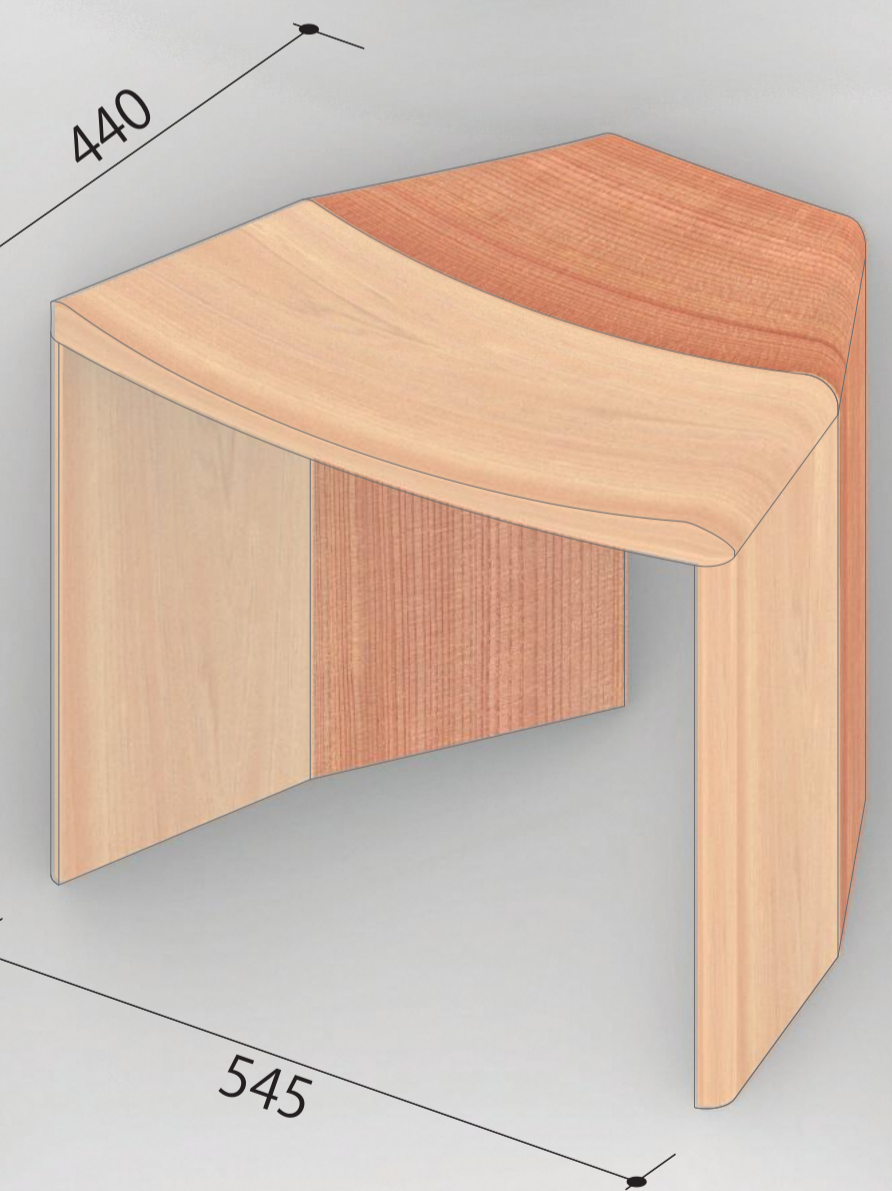

やまのは

「やまのは」は組み合わせによって様々な景色をつくることのできる一人用の椅子です。はじめて KOIN に訪れる人にも使いやすいように、シンプルでわかりやすいかたちにするのを考えました。杉の白太と赤身という異なる部位の板材により構成され、座面と側面の色と木目をできるだけ揃えることで、丸太から切り出されたような自然な一体感が生まれます。

また、隣り合う椅子と組み合わせてゆくことで、まるで大きな杉の切株のように見えたり、杉林の中を散策しているような、自然な流れが生まれます。好きな場所に腰を下ろし、人と心地よい距離を保ちながら、全体としては同じ場所に集まっているようなやすらぎを感じられる場所ができます。

都会のオフィス空間にいながらも、ほんの少し自然を感じられる場所がある。そこに人々が安心して集うことで、多くの出会いが生まれることを期待しています。

6つの部材からなる、製作しやすい椅子です。軽量(4.5kg)で持ち運びやすく、ゆったりとしたかたちにしました。組み合わせで配置することで、人のあつまる場所をつくり、不要な場合は重ねて収納することができます。

Scale: 1/5

Front

Side

Perspective