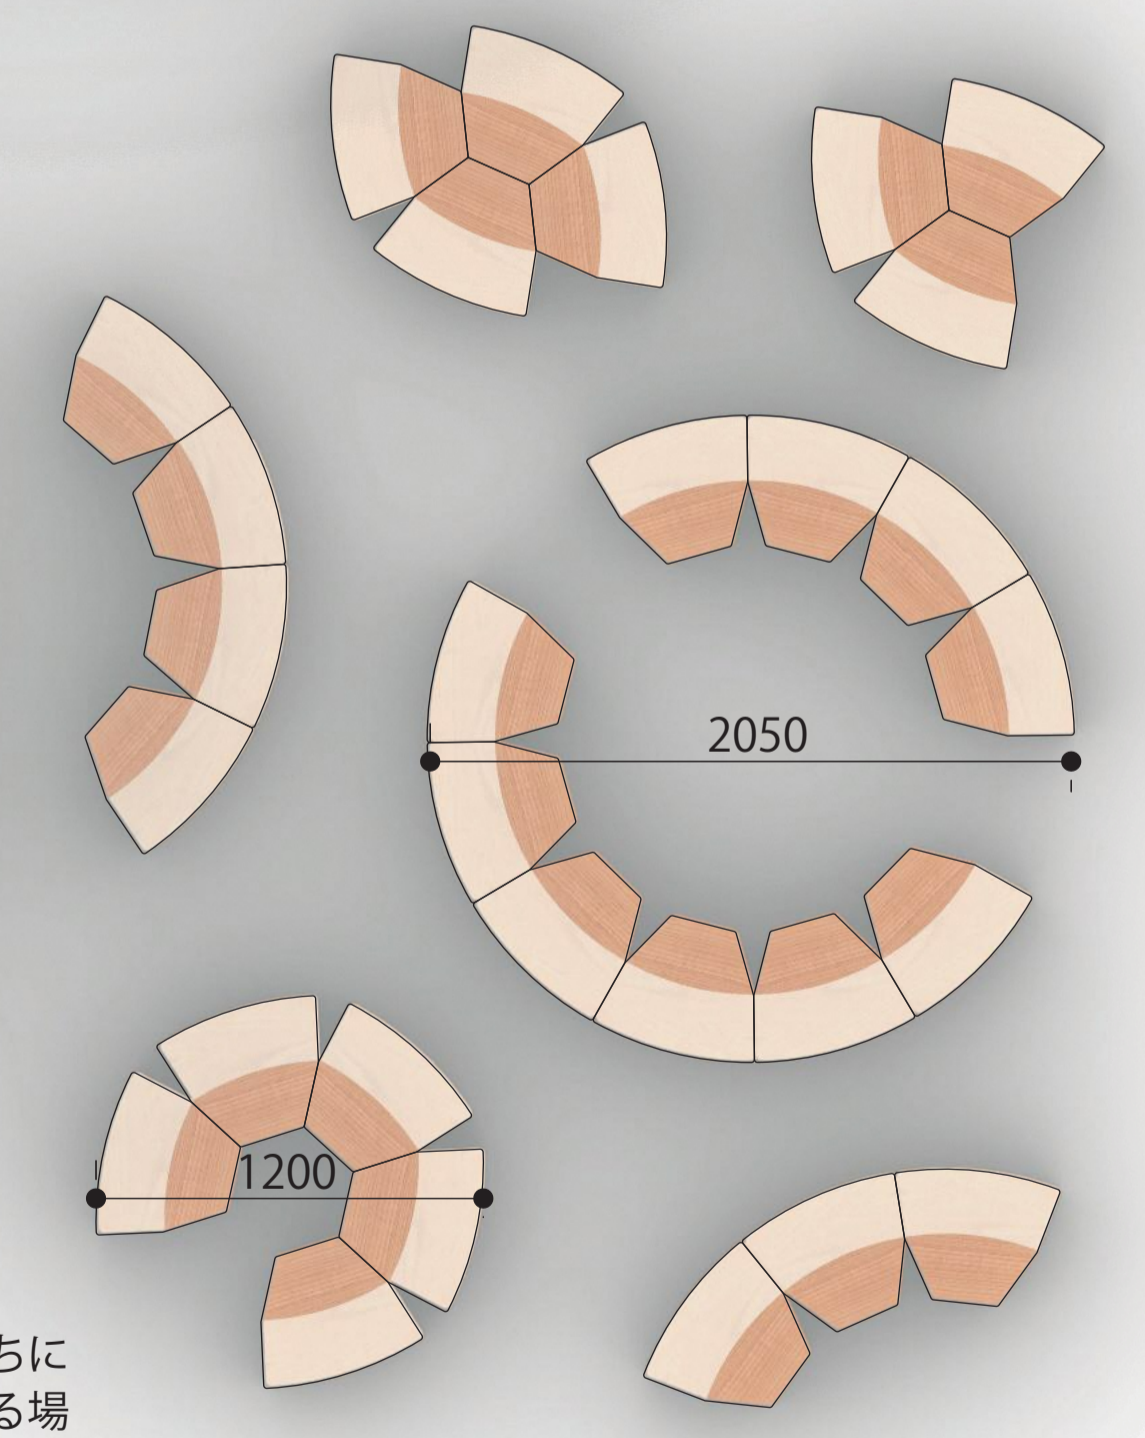

やまのは

「やまのは」は組み合わせによって様々な景色をつくることのできる一人用の椅子です。はじめて KOIN に訪れる人にも使いやすいように、シンプルでわかりやすいかたちにするのを考えました。杉の白太と赤身という異なる部位の板材により構成され、座面と側面の色と木目をできるだけ揃えることで、丸太から切り出されたような自然な一体感が生まれます。

また、隣り合う椅子と組み合わせてゆくことで、まるで大きな杉の切株のように見えたり、杉林の中を散策しているような、自然な流れが生まれます。好きな場所に腰を下ろし、人と心地よい距離を保ちながら、全体としては同じ場所に集まっているようなやすらぎを感じられる場所ができます。

都会のオフィス空間にいながらも、ほんの少し自然を感じられる場所がある。そこに人々が安心して集うことで、多くの出会いが生まれることを期待しています。

6つの部材からなる、製作しやすい椅子です。軽量(4.5kg)で持ち運びやすく、ゆったりとしたかたちにしました。組み合わせで配置することで、人のあつまる場所をつくり、不要な場合は重ねて収納することができます。

Scale: 1/5

Front

Side

Perspective

組み合わせのパターン