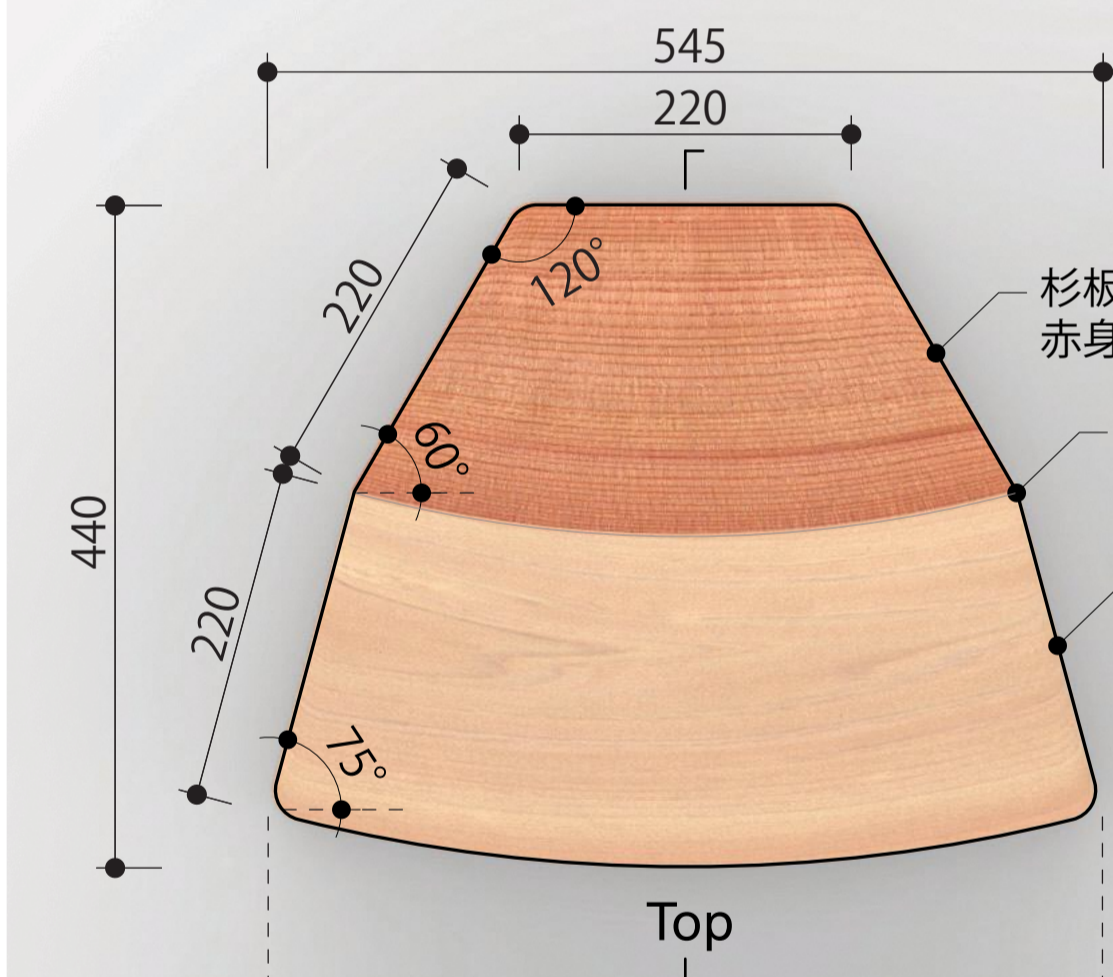

やまのは

「やまのは」は組み合わせによって様々な景色をつくることのできる一人用の椅子です。はじめて KOIN に訪れる人にも使いやすいように、シンプルでわかりやすいかたちにするのを考えました。杉の白太と赤身という異なる部位の板材により構成され、座面と側面の色と木目をできるだけ揃えることで、丸太から切り出されたような自然な一体感が生まれます。

また、隣り合う椅子と組み合わせてゆくことで、まるで大きな杉の切株のように見えたり、杉林の中を散策しているような、自然な流れが生まれます。好きな場所に腰を下ろし、人と心地よい距離を保ちながら、全体としては同じ場所に集まっているようなやすらぎを感じられる場所ができます。

都会のオフィス空間にいながらも、ほんの少し自然を感じられる場所がある。そこに人々が安心して集うことで、多くの出会いが生まれることを期待しています。

6つの部材からなる、製作しやすい椅子です。軽量(4.5kg)で持ち運びやすく、ゆったりとしたかたちにしました。組み合わせで配置することで、人のあつまる場所をつくり、不要な場合は重ねて収納することができます。

Scale: 1/5

Front

Side

Perspective

組み合わせのパターン