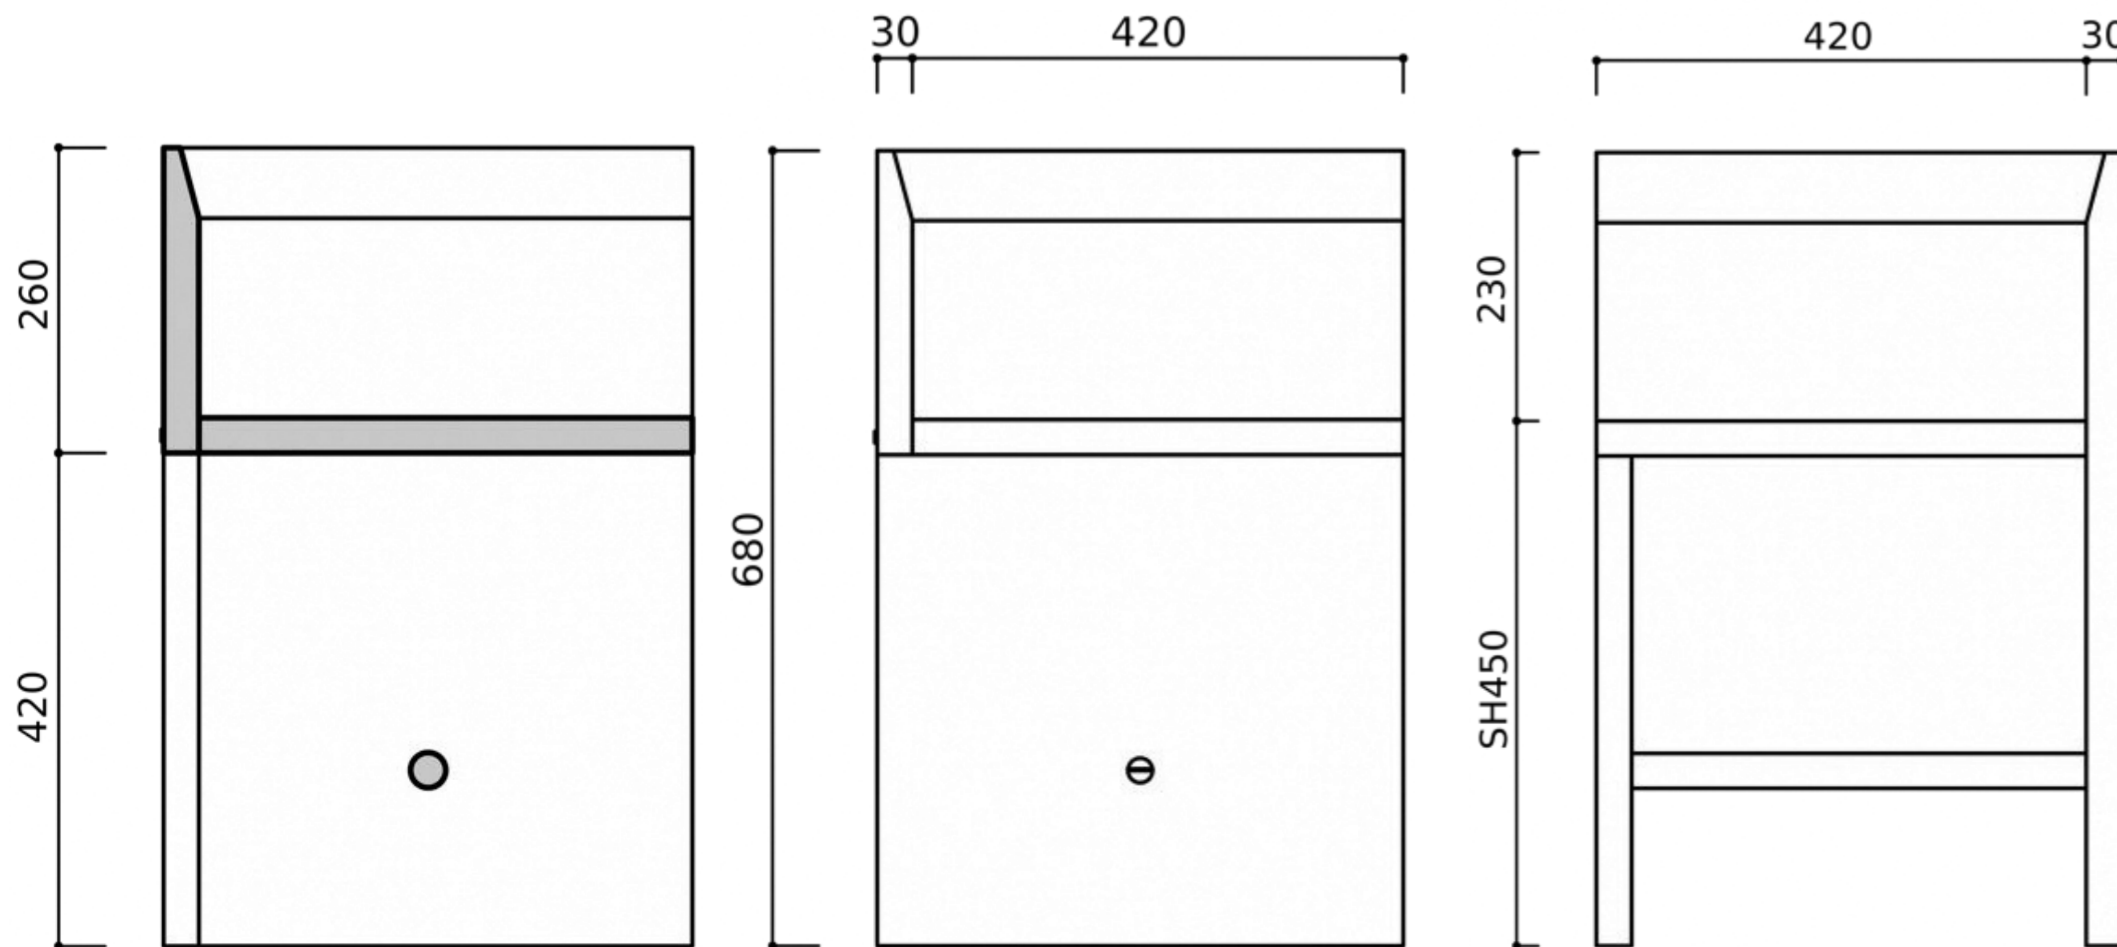

背もたれ兼アームを連続した二辺に持つ椅子です。そのデザインにより、使用時の向きを一方向に限定しません。また、横向けに倒してローテーブルや棚としても使うことができるので、並べ方によって様々な「距離感」に対応します。幅と奥行き、座面高を450mmで統一することにより、横向け使用時にも高さが統一されるので、整然と並べる事が可能な上、フレキシブルに使えます。同方向に一列に並べれば、一脚単位でアームの仕切りができ、パーソナルスペースが生まれます。また一つ置きに倒して、一列に並べれば、隣の人と自然と距離をとることができます。一脚を90°回転させ、座面を内向きに二脚を並べ、椅子とカバン置きとして一人で使ったり、親子で仲良く座ることも可能です。フリーで並べると、背もたれ兼アームが京都の通りのようになるので、「ごぼんチェア」と名付けました。

# ごぼんチェア

樹種：京都府内産 ヒノキ  
仕上げ：ガラス塗料

間隔仕様1

間隔仕様2

収容力仕様

打合せテーブル仕様

フリー利用仕様

棚仕様