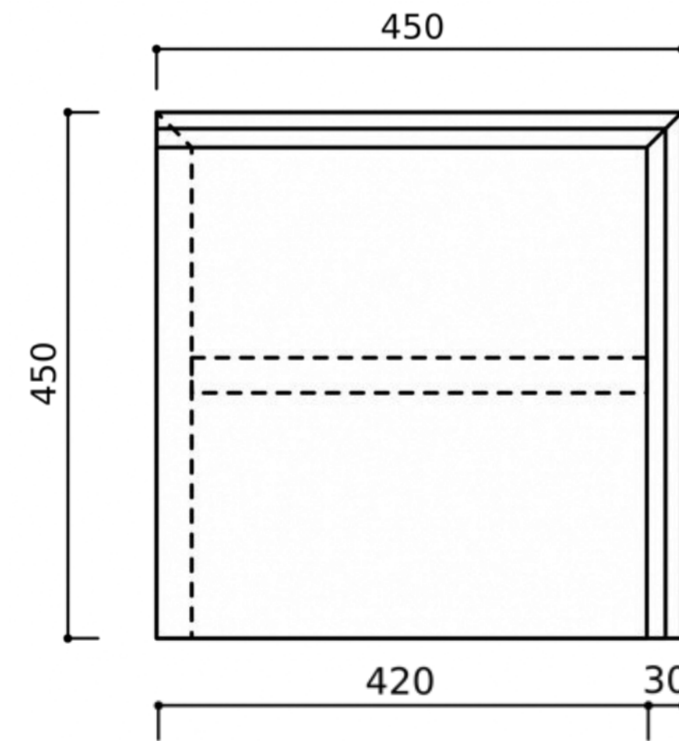

背もたれ兼アームを連続した二辺に持つ椅子です。そのデザインにより、使用時の向きを一方向に限定しません。また、横向けに倒してローテーブルや棚としても使うことができるので、並べ方によって様々な「距離感」に対応します。幅と奥行き、座面高を450mmで統一することにより、横向け使用時にも高さが統一されるので、整然と並べる事が可能な上、フレキシブルに使えます。同方向に一列に並べれば、一脚単位でアームの仕切りができ、パーソナルスペースが生まれます。また一つ置きに倒して、一列に並べれば、隣の人と自然と距離をとることができます。一脚を90°回転させ、座面を内向きに二脚を並べ、椅子とカバン置きとして一人で使ったり、親子で仲良く座ることも可能です。フリーで並べると、背もたれ兼アームが京都の通りのようになるので、「ごぼんチェア」と名付けました。

ごぼんチェア

樹種：京都府内産 ヒノキ
仕上げ：ガラス塗料