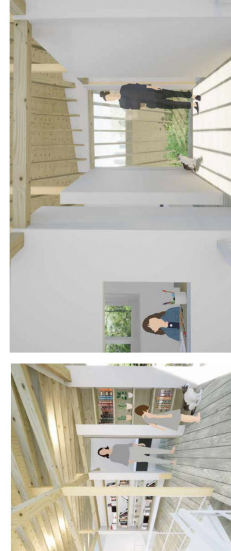

敷地全体で気配をつなぐ平面計画

敷地に対して10°の角度をつけた構造計画

気づきの住まい

暮らしの中に現れる「気配」を感じ取りやすい家です。生活を開くことができる回遊性のある庭をつくり住空間を包むことで、敷地全体をつながりを作り出します。また内部でも立体的に視線・音・香りなどを媒介として、どこにいても自然の揺らぎ、人の雰囲気やふるまいを「気配」として感じ、コミュニケーションを誘発します。小さな気づきが日常の中にあふれ、多忙な日々の中でも豊かさを享受することができます。

暮らしの中に現れる「気配」を感じ取りやすい家です。生活を開くことができる回遊性のある庭をつくり住空間を包むことで、敷地全体をつながりを作り出します。また内部でも立体的に視線・音・香りなどを媒介として、どこにいても自然の揺らぎ、人の雰囲気やふるまいを「気配」として感じ、コミュニケーションを誘発します。小さな気づきが日常の中にあふれ、多忙な日々の中でも豊かさを享受することができます。