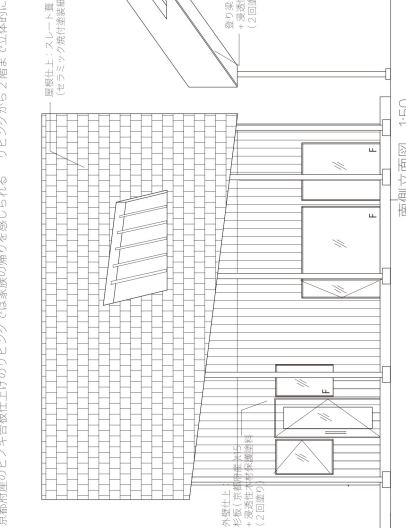

敷地全体で気配をつなぐ平面計画

敷地に対して10°の角度をつけた構造計画

気づきの住まい

暮らしの中に現れる「気配」を感じ取りやすい家です。生活を開くことができる回遊性のある庭をつくり住空間を包むことで、敷地全体をつながりを作り出します。また内部でも立体的に視線・音・香りなどを媒介として、どこにいても自然の揺らぎ、人の雰囲気やふるまいを「気配」として感じ、コミュニケーションを誘発します。小さな気づきが日常の中にあふれ、多忙な日々の中でも豊かさを享受することができます。