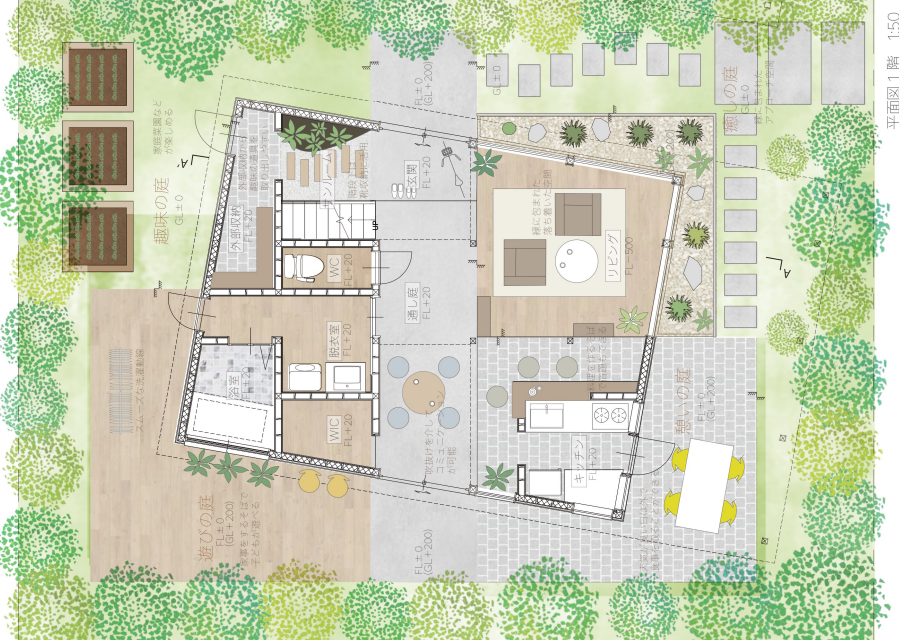

敷地全体で気配をつなぐ平面計画

敷地に対して10°の角度をつけた構造計画

気づきの住まい

暮らしの中に現れる「気配」を感じ取りやすい家です。生活を開くことができる回遊性のある庭をつくり住空間を包むことで、敷地全体をつながりを作り出します。また内部でも立体的に視線・音・香りなどを媒介として、どこにいても自然の揺らぎ、人の雰囲気やふるまいを「気配」として感じ、コミュニケーションを誘発します。小さな気づきが日常の中にあふれ、多忙な日々の中でも豊かさを享受することができます。

暮らしの中に現れる「気配」を感じ取りやすい家です。生活を開くことができる回遊性のある庭をつくり住空間を包むことで、敷地全体をつながりを作り出します。また内部でも立体的に視線・音・香りなどを媒介として、どこにいても自然の揺らぎ、人の雰囲気やふるまいを「気配」として感じ、コミュニケーションを誘発します。小さな気づきが日常の中にあふれ、多忙な日々の中でも豊かさを享受することができます。