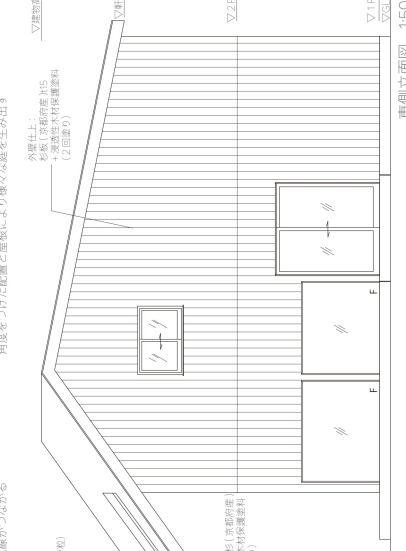

敷地全体で気配をつなぐ平面計画

敷地に対して10°の角度をつけた構造計画

気づきの住まい

暮らしの中に現れる「気配」を感じ取りやすい家です。生活を開くことができる回遊性のある庭をつくり住空間を包むことで、敷地全体をつながりを作り出します。また内部でも立体的に視線・音・香りなどを媒介として、どこにいても自然の揺らぎ、人の雰囲気やふるまいを「気配」として感じ、コミュニケーションを誘発します。小さな気づきが日常の中にあふれ、多忙な日々の中でも豊かさを享受することができます。