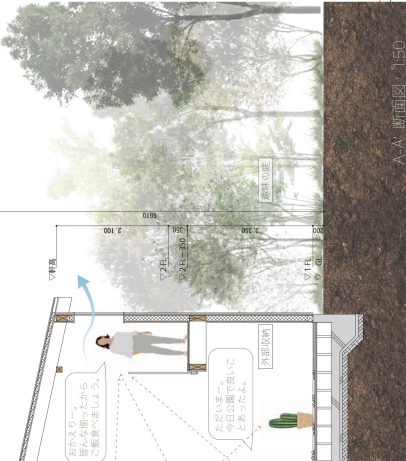

敷地全体で気配をつなぐ平面計画

敷地に対して10°の角度をつけた構造計画

気づきの住まい

暮らしの中に現れる「気配」を感じ取りやすい家です。生活を開くことができる回遊性のある庭をつくり住空間を包むことで、敷地全体をつながりを作り出します。また内部でも立体的に視線・音・香りなどを媒介として、どこにいても自然の揺らぎ、人の雰囲気やふるまいを「気配」として感じ、コミュニケーションを誘発します。小さな気づきが日常の中にあふれ、多忙な日々の中でも豊かさを享受することができます。

暮らしの中に現れる「気配」を感じ取りやすい家です。生活を開くことができる回遊性のある庭をつくり住空間を包むことで、敷地全体をつながりを作り出します。また内部でも立体的に視線・音・香りなどを媒介として、どこにいても自然の揺らぎ、人の雰囲気やふるまいを「気配」として感じ、コミュニケーションを誘発します。小さな気づきが日常の中にあふれ、多忙な日々の中でも豊かさを享受することができます。