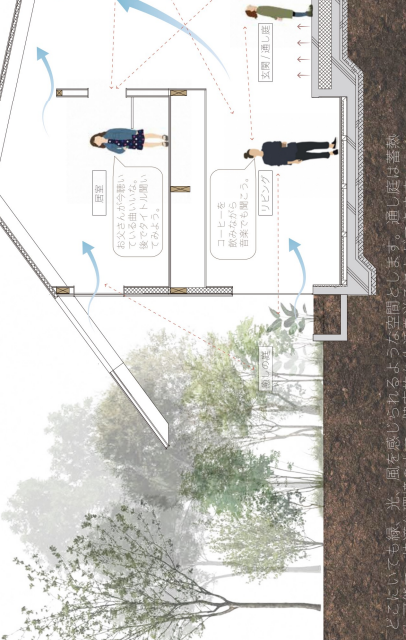

敷地全体で気配をつなぐ平面計画

敷地に対して10°の角度をつけた構造計画

気づきの住まい

暮らしの中に現れる「気配」を感じ取りやすい家です。生活を開くことができる回遊性のある庭をつくり住空間を包むことで、敷地全体をつながりを作り出します。また内部でも立体的に視線・音・香りなどを媒介として、どこにいても自然の揺らぎ、人の雰囲気やふるまいを「気配」として感じ、コミュニケーションを誘発します。小さな気づきが日常の中にあふれ、多忙な日々の中でも豊かさを享受することができます。

暮らしの中に現れる「気配」を感じ取りやすい家です。生活を開くことができる回遊性のある庭をつくり住空間を包むことで、敷地全体をつながりを作り出します。また内部でも立体的に視線・音・香りなどを媒介として、どこにいても自然の揺らぎ、人の雰囲気やふるまいを「気配」として感じ、コミュニケーションを誘発します。小さな気づきが日常の中にあふれ、多忙な日々の中でも豊かさを享受することができます。