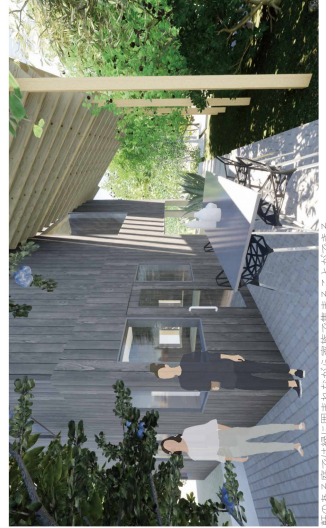

敷地全体で気配をつなぐ平面計画

敷地に対して10°の角度をつけた構造計画

気づきの住まい

暮らしの中に現れる「気配」を感じ取りやすい家です。生活を開くことができる回遊性のある庭をつくり住空間を包むことで、敷地全体をつながりを作り出します。また内部でも立体的に視線・音・香りなどを媒介として、どこにいても自然の揺らぎ、人の雰囲気やふるまいを「気配」として感じ、コミュニケーションを誘発します。小さな気づきが日常の中にあふれ、多忙な日々の中でも豊かさを享受することができます。

暮らしの中に現れる「気配」を感じ取りやすい家です。生活を開くことができる回遊性のある庭をつくり住空間を包むことで、敷地全体をつながりを作り出します。また内部でも立体的に視線・音・香りなどを媒介として、どこにいても自然の揺らぎ、人の雰囲気やふるまいを「気配」として感じ、コミュニケーションを誘発します。小さな気づきが日常の中にあふれ、多忙な日々の中でも豊かさを享受することができます。