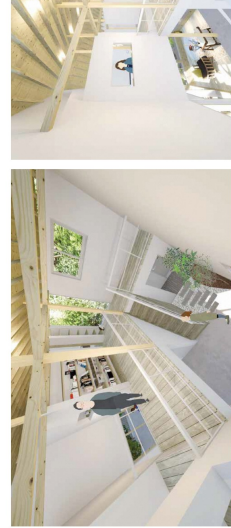

敷地全体で気配をつなぐ平面計画

敷地に対して10°の角度をつけた構造計画

気づきの住まい

暮らしの中に現れる「気配」を感じ取りやすい家です。生活を開くことができる回遊性のある庭をつくり住空間を包むことで、敷地全体をつながりを作り出します。また内部でも立体的に視線・音・香りなどを媒介として、どこにいても自然の揺らぎ、人の雰囲気やふるまいを「気配」として感じ、コミュニケーションを誘発します。小さな気づきが日常の中にあふれ、多忙な日々の中でも豊かさを享受することができます。

暮らしの中に現れる「気配」を感じ取りやすい家です。生活を開くことができる回遊性のある庭をつくり住空間を包むことで、敷地全体をつながりを作り出します。また内部でも立体的に視線・音・香りなどを媒介として、どこにいても自然の揺らぎ、人の雰囲気やふるまいを「気配」として感じ、コミュニケーションを誘発します。小さな気づきが日常の中にあふれ、多忙な日々の中でも豊かさを享受することができます。