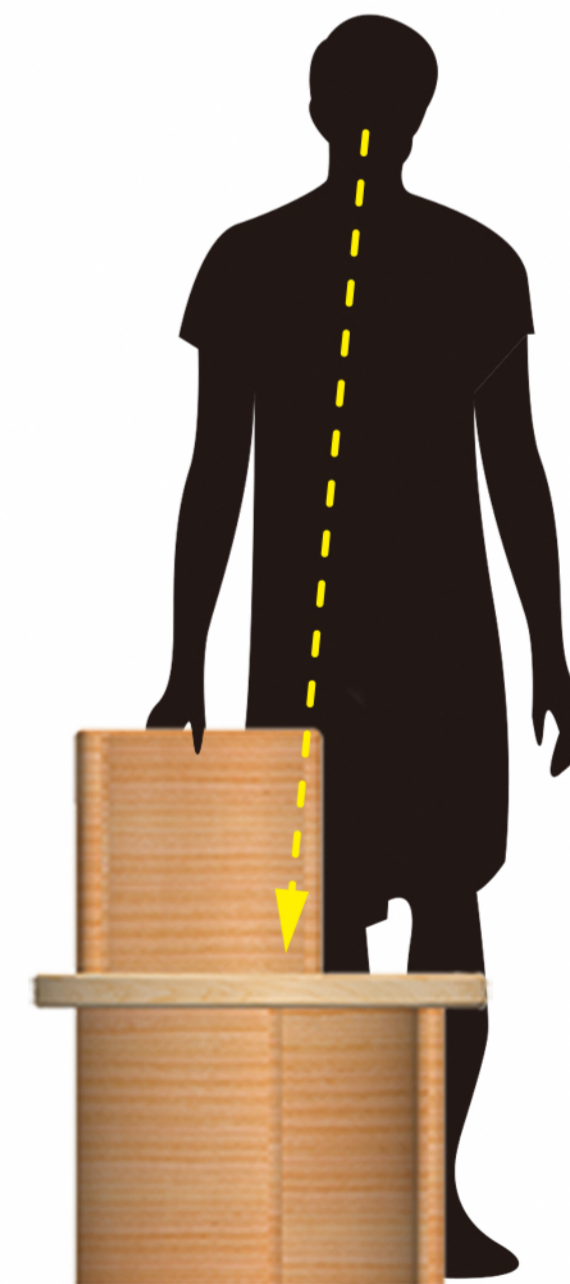

# 😊 smilingchair 😊

この椅子は、座るとき座面のほうを見るとにこちゃんマークが見えるようになっており、座る人をにこちゃんマークのような笑顔にさせてくれる椅子です。ミラー効果という笑顔の人やイラストを見るとつられてこちらも笑顔になり、楽しい気持ちにさせてくれるといった心理現象を利用しました。笑顔になると話しかけやすくなり、場の緊張もほぐれ、どんどん会話がはずみます。座面を裏返すと無地になり場面に合わせて椅子のデザインを変えることができます。木のぬくもりとにこちゃんマークのかわいらしさを生かした丸みを帯びたデザインにしました。

尺度1:10

平面図

[組み立て前]

組み立てが簡単なシンプルな設計。  
目の部分は別の木をはめ込んでいます。

正面図

右側面図

背面図

断面図

裏

表

座るとき