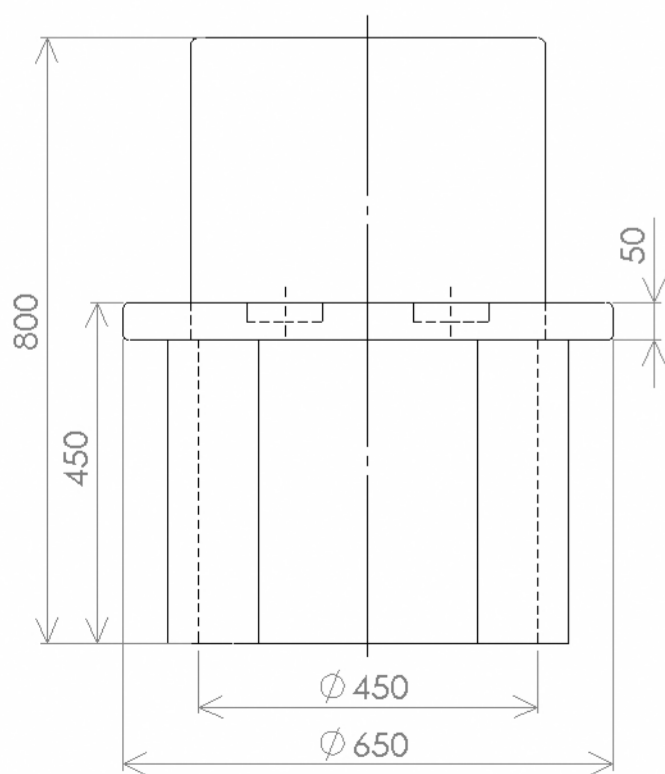

# 😊 smilingchair 😊

この椅子は、座るとき座面のほうを見るとにこちゃんマークが見えるようになっており、座る人をにこちゃんマークのような笑顔にさせてくれる椅子です。ミラー効果という笑顔の人やイラストを見るとつられてこちらも笑顔になり、楽しい気持ちにさせてくれるといった心理現象を利用しました。笑顔になると話しかけやすくなり、場の緊張もほぐれ、どんどん会話がはずみます。座面を裏返すと無地になり場面に合わせて椅子のデザインを変えることができます。木のぬくもりとにこちゃんマークのかわいらしさを生かした丸みを帯びたデザインにしました。

尺度1:10

平面図

[組み立て前]

組み立てが簡単なシンプルな設計。  
目の部分は別の木をはめ込んでいます。

正面図

右側面図

背面図

断面図

裏

表

座るとき