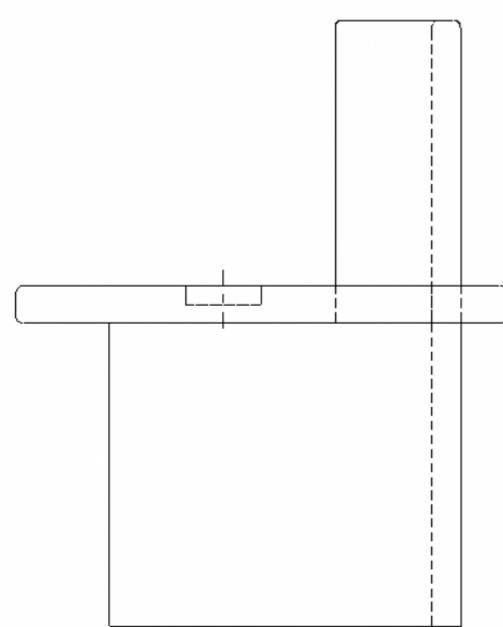

# 😊 smilingchair 😊

この椅子は、座るとき座面のほうを見るとにこちゃんマークが見えるようになっており、座る人をにこちゃんマークのような笑顔にさせてくれる椅子です。ミラー効果という笑顔の人やイラストを見るとつられてこちらも笑顔になり、楽しい気持ちにさせてくれるといった心理現象を利用しました。笑顔になると話しかけやすくなり、場の緊張もほぐれ、どんどん会話がはずみます。座面を裏返すと無地になり場面に合わせて椅子のデザインを変えることができます。木のぬくもりとにこちゃんマークのかわいらしさを生かした丸みを帯びたデザインにしました。

尺度1:10

平面図

[組み立て前]

組み立てが簡単なシンプルな設計。  
目の部分は別の木をはめ込んでいます。

正面図

右側面図

背面図

断面図

裏

表

座るとき