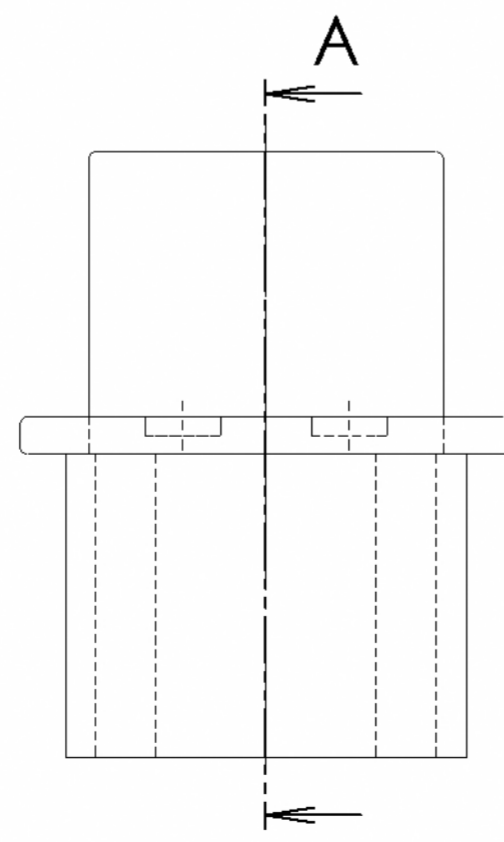

# 😊 smilingchair 😊

この椅子は、座るとき座面のほうを見るとにこちゃんマークが見えるようになっており、座る人をにこちゃんマークのような笑顔にさせてくれる椅子です。ミラー効果という笑顔の人やイラストを見るとつられてこちらも笑顔になり、楽しい気持ちにさせてくれるといった心理現象を利用しました。笑顔になると話しかけやすくなり、場の緊張もほぐれ、どんどん会話がはずみます。座面を裏返すと無地になり場面に合わせて椅子のデザインを変えることができます。木のぬくもりとにこちゃんマークのかわいらしさを生かした丸みを帯びたデザインにしました。

尺度1:10

平面図

[組み立て前]

組み立てが簡単なシンプルな設計。  
目の部分は別の木をはめ込んでいます。

正面図

右側面図

背面図

断面図

裏

表

座るとき