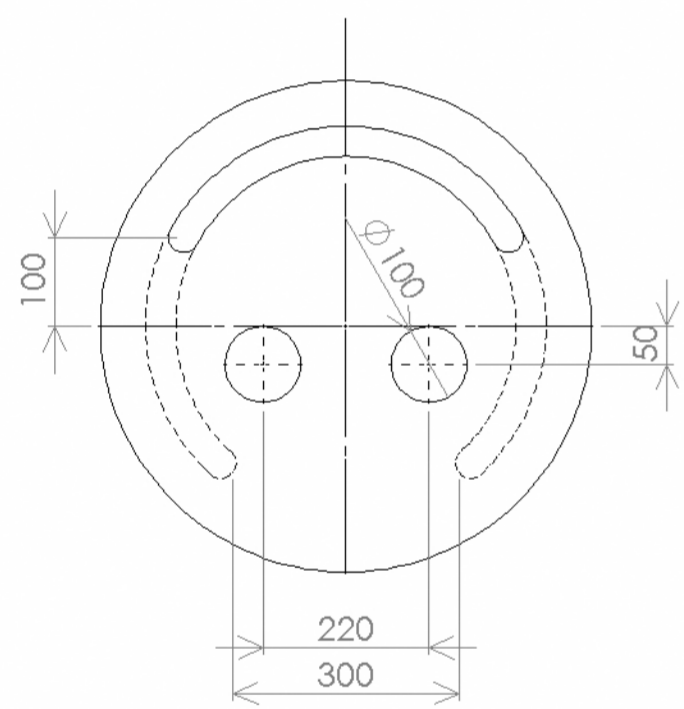

# 😊 smilingchair 😊

この椅子は、座るとき座面のほうを見るとにこちゃんマークが見えるようになっており、座る人をにこちゃんマークのような笑顔にさせてくれる椅子です。ミラー効果という笑顔の人やイラストを見るとつられてこちらも笑顔になり、楽しい気持ちにさせてくれるといった心理現象を利用しました。笑顔になると話しかけやすくなり、場の緊張もほぐれ、どんどん会話がはずみます。座面を裏返すと無地になり場面に合わせて椅子のデザインを変えることができます。木のぬくもりとにこちゃんマークのかわいらしさを生かした丸みを帯びたデザインにしました。

尺度1:10

平面図

[組み立て前]

組み立てが簡単なシンプルな設計。  
目の部分は別の木をはめ込んでいます。

正面図

右側面図

背面図

断面図

裏

表

座るとき