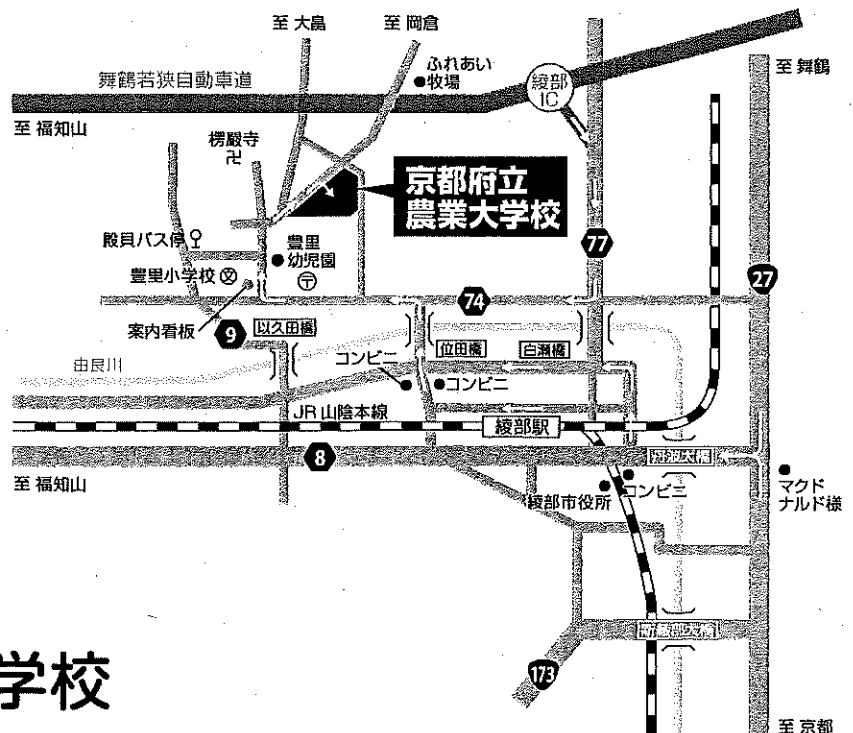

学校見学について

○随時受け付けておりますので、
ぜひご来校ください。

希望される方は事前に、日程調整を
お願いします。

- ・月曜～金曜 9:00～17:00
(15:30までに来校が必要)
- ・土曜、日曜、祝日は行っておりません。
- ・時間：1時間30分程度
- ・内容：本学の概要説明、学校見学

タクシー

JR山陰本線「綾部駅」下車 北西へ約5キロ
JR綾部駅から約10分

バス

あやべ市民バス JR綾部駅南口から
「志賀南北線」に乗車「殿貝バス停」下車
徒歩30分(※便は1時間に1本の割合です)

自動車

舞鶴若狭自動車道「綾部インター」を出て
府道77号を南に進み、府道74号を西へ
豊里幼稚園を北に折れて岡倉方面に進む

京都府立農業大学校

〒623-0221 京都府綾部市位田町検前30 TEL 0773-48-0321 FAX 0773-48-0322
E-mail kyo-nodai@pref.kyoto.lg.jp URL <http://www.pref.kyoto.jp/kyonodai/>