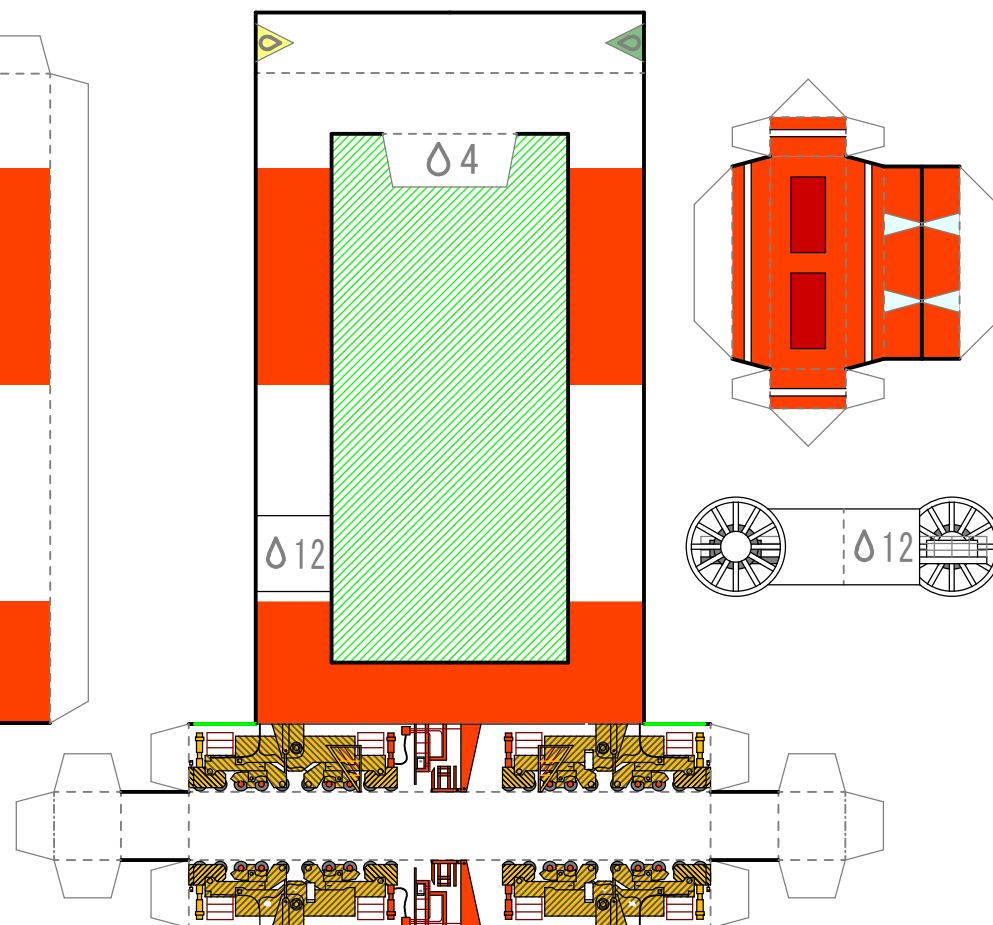

ガントリークレーン GC-1 (1/2枚目)

- やまおり
- たにおり
- きりこみ
- きりぬき
- のりしろマーク

ガントリークレーンGC-1

定格荷重 46トン
 高さ 54m
 (ガーダを上げた高さ) 75m
 吊り範囲 海側38m
 陸側11m

コンテナ貨物だけで
 なく、バラ積み貨物
 にも対応！元々は
 第2ふ頭で活躍して
 いました。

ガントリークレーン GC-1 (2/2枚目)

- やまおり 
- たにおり 
- きりこみ 
-  きりぬき 
-  のりしろマーク