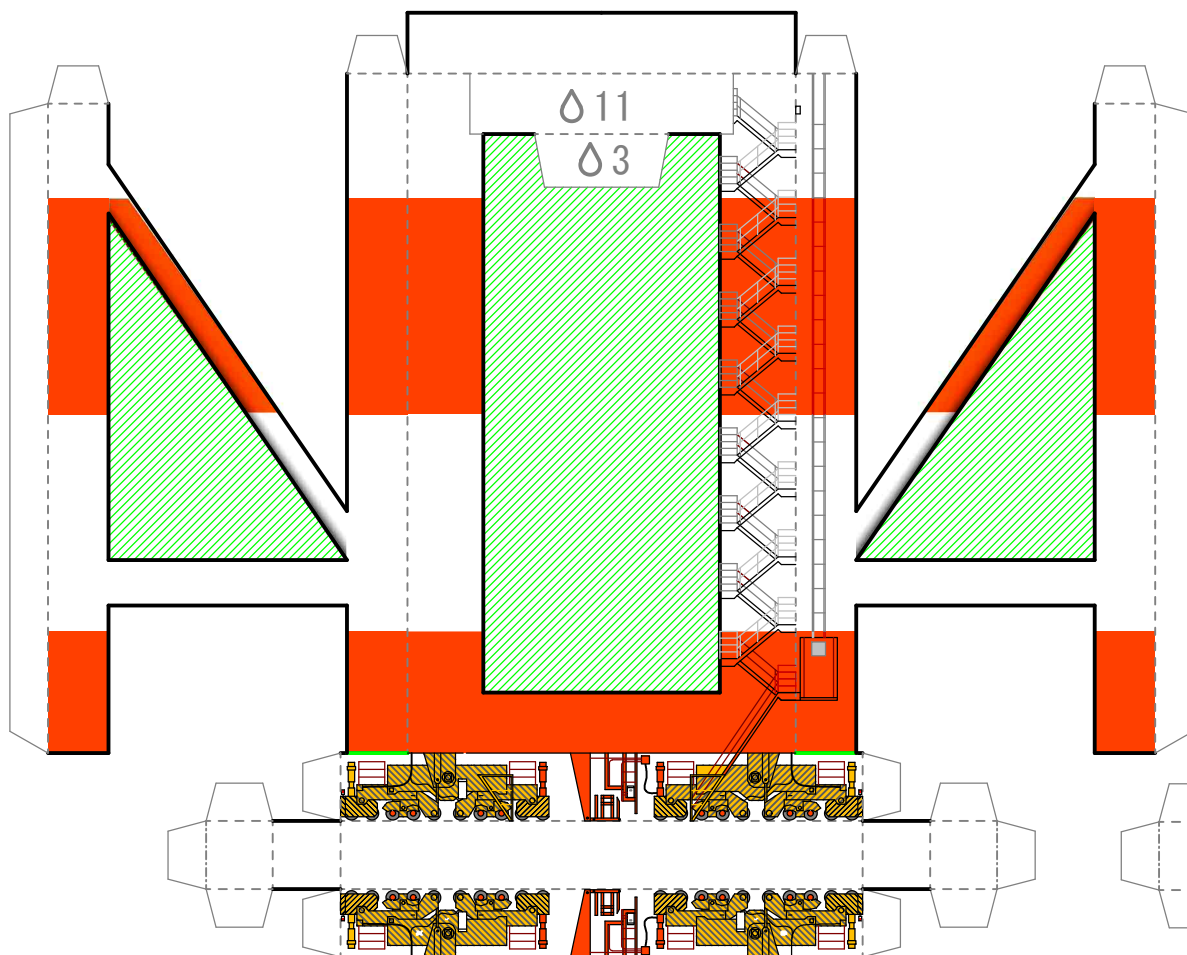

ガントリークレーン GC-1 (1/2枚目)

- やまおり
- たにおり
- きりこみ
- きりぬき
- のりしろマーク

ガントリークレーンGC-1

定格荷重 46トン
 高さ 54m
 (ガーダを上げた高さ) 75m
 吊り範囲 海側38m
 陸側11m

コンテナ貨物だけで
 なく、バラ積み貨物
 にも対応！元々は
 第2ふ頭で活躍して
 いました。

ガントリークレーン GC-1 (2/2枚目)

- やまおり 
- たにおり 
- きりこみ 
-  きりぬき 
-  のりしろマーク