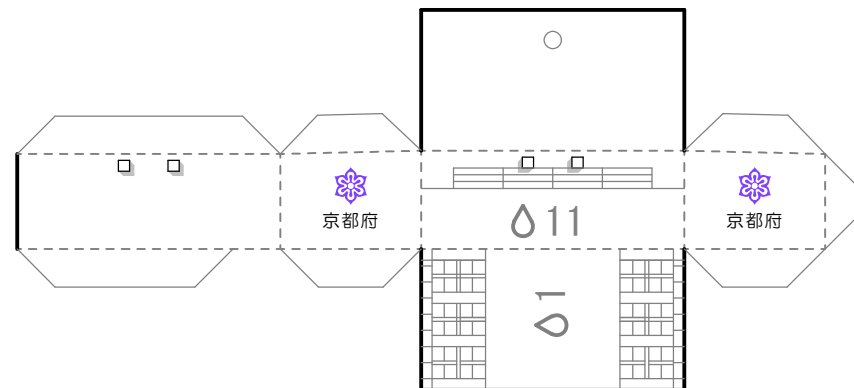

ガントリークレーン GC-1 (1/2枚目)

- やまおり
- たにおり
- きりこみ
- きりぬき
- のりしろマーク

ガントリークレーンGC-1

定格荷重 46トン
 高さ 54m
 (ガーダを上げた高さ) 75m
 吊り範囲 海側38m
 陸側11m

コンテナ貨物だけで
 なく、バラ積み貨物
 にも対応！元々は
 第2ふ頭で活躍して
 いました。

ガントリークレーン GC-1 (2/2枚目)

- やまおり 
- たにおり 
- きりこみ 
-  きりぬき 
-  のりしろマーク