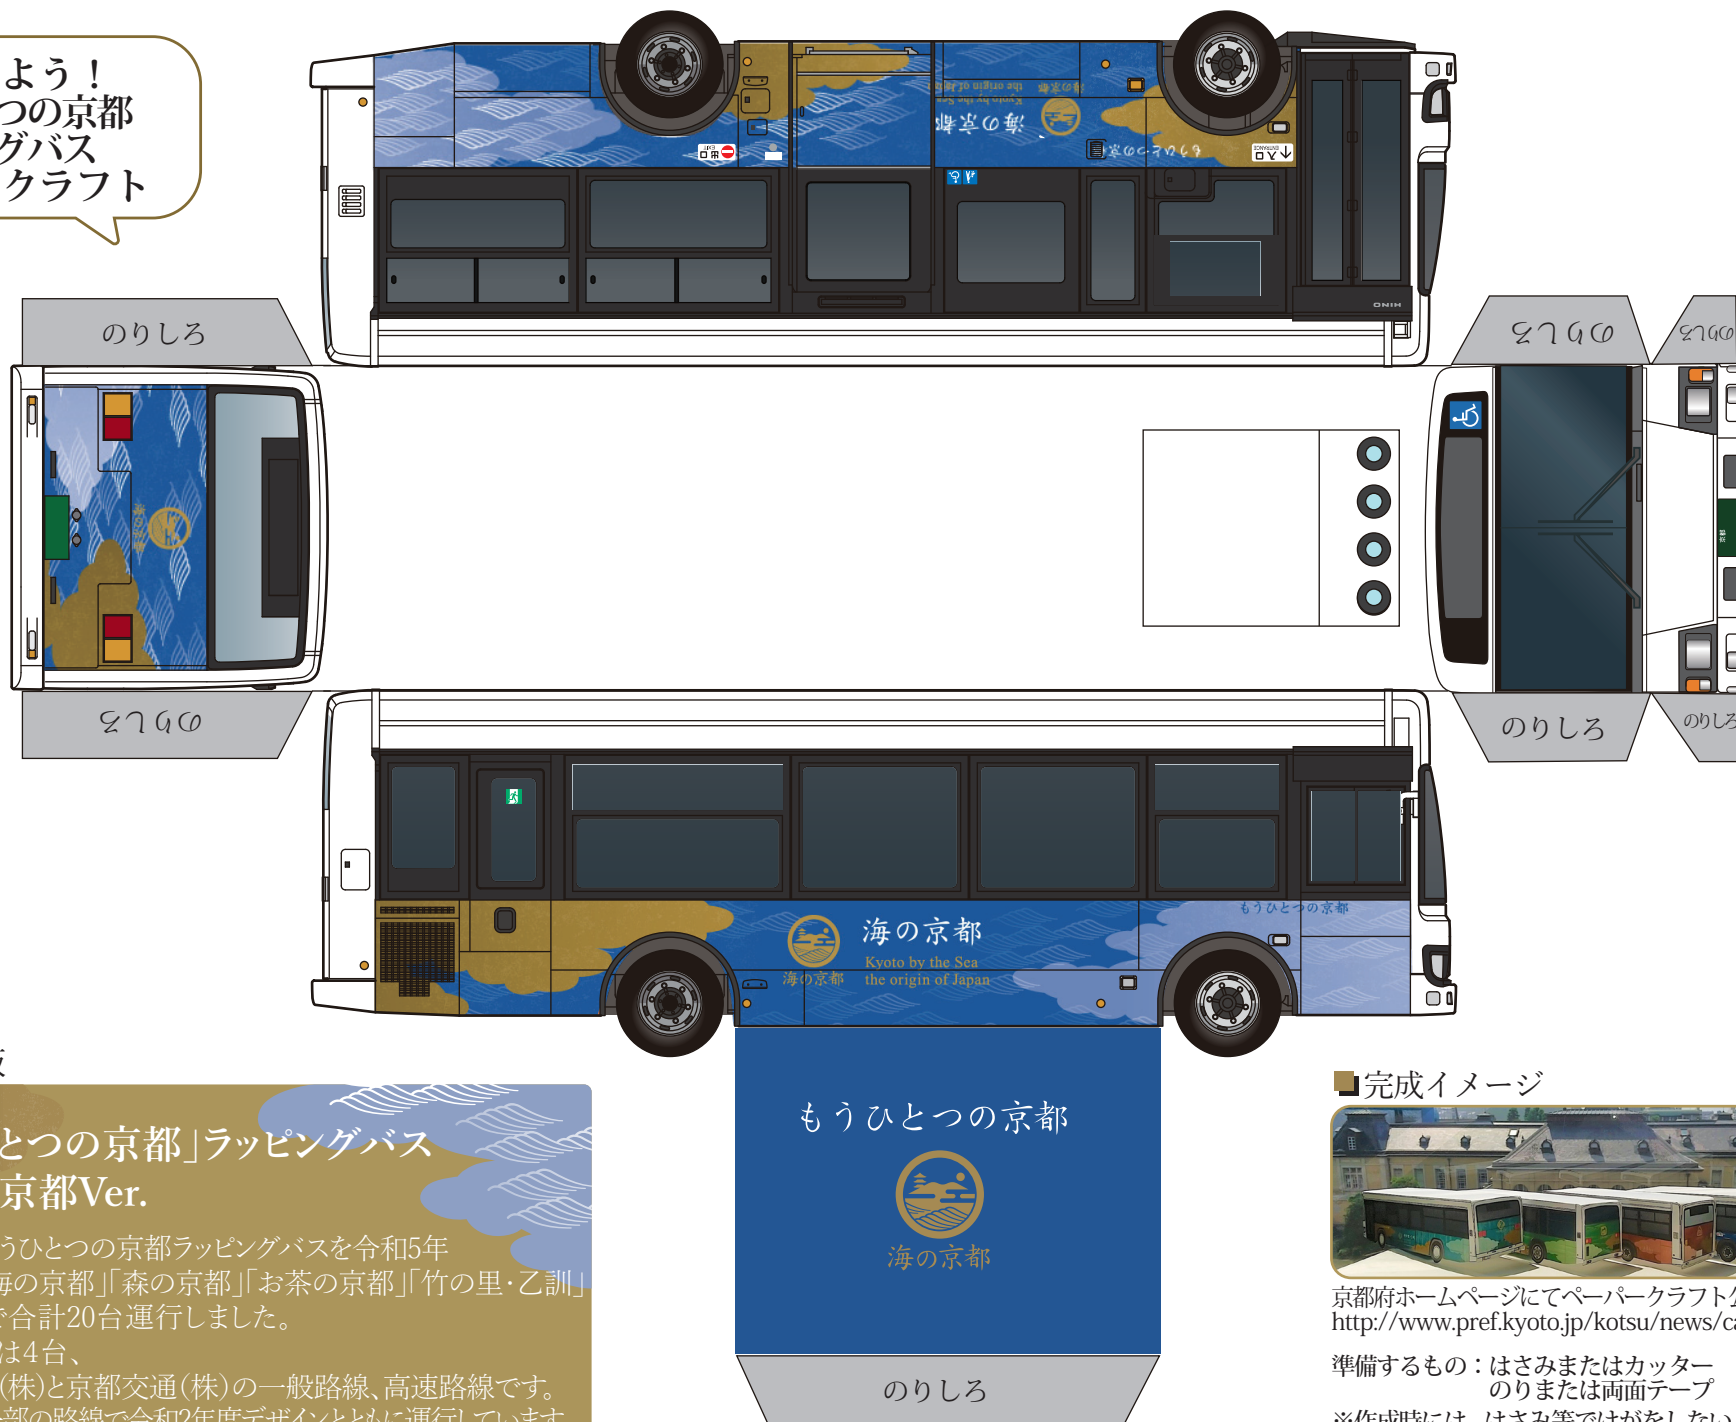

作ってみよう！  
もうひとつの京都  
ラッピングバス  
ペーパークラフト

## 令和4年度版

### 「もうひとつの京都」ラッピングバス 海の京都Ver.

京都府では、もうひとつの京都ラッピングバスを令和5年3月31日まで「海の京都」「森の京都」「お茶の京都」「竹の里・乙訓」の全4エリアで合計20台運行しました。

海の京都Ver.は4台、丹後海陸交通(株)と京都交通(株)の一般路線、高速路線です。事業終了後も一部の路線で令和2年度デザインとともに運行しています。ペーパークラフトで遊んだ後は、是非実物に乗りに来てください！

もうひとつの京都

海の京都

のりしろ