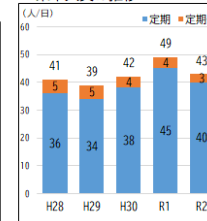

<網形成計画策定以降の新たな取組>

- ・列車位置情報等の提供開始 …等

<バス路線>

事業者	路線名	経由	運行本数			待ち時間(平均)								
			バス停着	バス停発	バス→駅	駅→バス	駅→バス	駅→バス						
			平日	土曜	休日	平日	土曜	休日	平日	土曜	休日			
南丹市	摩気・園部 東部線	園部駅西口⇔大見谷	3本	2本	2本	3本	2本	2本	21分	20分	20分	44分	49分	49分

<JR山陰本数>

R3.11.1時点

<乗車人員の推移>

R3.11.1時点