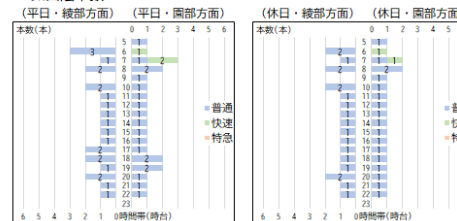

<網形成計画策定以降の新たな取組>

- ・列車位置情報等の提供開始 …等

<バス路線>

事業者	路線名	経由	運行本数			待ち時間(平均)								
			バス停着	バス停発	バス→駅	駅→バス	駅→バス	駅→バス						
			平日	土曜	休日	平日	土曜	休日	平日	土曜	休日			
南丹市	摩気・園部 東部線	園部駅西口⇔大見谷	3本	2本	2本	3本	2本	2本	21分	20分	20分	44分	49分	49分

<JR山陰本数>

R3.11.1時点

<乗車人員の推移>

R3.11.1時点