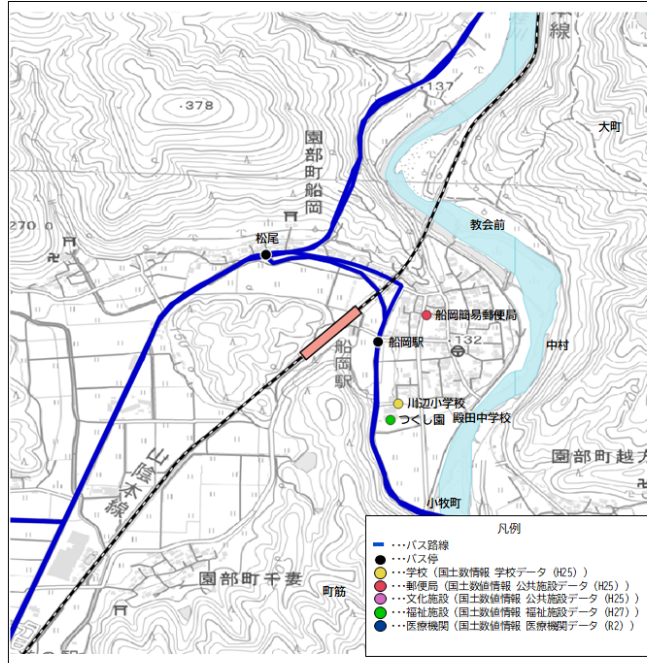

船岡駅		園部駅 4.0km	船岡駅 3.7km	日吉駅	駅の概要	駅舎構造 ホーム間の連絡	高架駅 -	ホーム 1面2線	交通機能結節 バス の 乗り入れ 駐輪場	南丹市営 無料	タクシーの乗り入れ ×	駅前送迎スペース ×	○
所在地	南丹市 園部町船岡諏訪2-2										駐車場(一時) 無料 6台	トイレ 無料 6台	駐車場(月極) ×

<周辺施設図>

<交通結節点配置図>

<主要施設へのアクセス>
なし

<網形成計画策定以降の新たな取組>

- ・列車位置情報等の提供開始 …等

<バス路線>

事業者	路線名	経由	運行本数			待ち時間(平均)								
			バス停着	バス停発	バス→駅	駅→バス	駅→バス	駅→バス						
			平日	土曜	休日	平日	土曜	休日	平日	土曜	休日			
南丹市	摩気・園部 東部線	園部駅西口⇔大見谷	3本	2本	2本	3本	2本	2本	21分	20分	20分	44分	49分	49分

<JR山陰本数>

R3.11.1時点

<乗車人員の推移>

R3.11.1時点