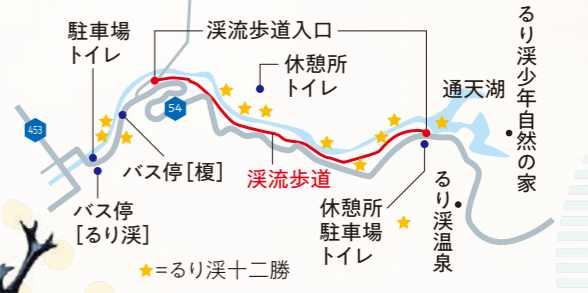

# 特別な 夏体験 図鑑 2024

特集1  
お外で  
&  
屋内で

いよいよ待ちに待った夏休み!  
森林や水辺で豊かな自然を感じたり、思いっきり体を動かしたり、ユニークな挑戦ができたりする場所が京都府内にはいっぱいあります。知る人ぞ知る地元の魅力を探しながら特別な夏の思い出を作りませんか?

京都府知事 西脇隆俊

府域全体の約3/4を森林が占める京都府には北から南まで各地に豊かな自然に親しめるネイチャースポットがいっぱい!

それぞれの施設やイベントの詳細、その他の情報はWebで確認しよう!

ここよ川音を  
聴きながら  
森の中を歩こう!

お弁当タイムに  
ぴったりの  
休けい所もあるよ!

カワセミなどの  
生きものに  
出合えるかも?

## るり溪自然公園で 森林浴ウォーキング

標高約500mの谷筋に沿って続く約4kmの渓谷。園部川の清流沿いの「溪流歩道」を歩き、マイナスイオンたっぷりの森林浴を楽しむことができます。点在する滝や巨岩を厳選した「るり溪十二勝」を巡って、緑に癒やされるひとときを。

**DATA**  
るり溪自然公園(南丹市)  
料 無料 関 自然環境保全課  
TEL 075-414-4706 FAX 075-414-4705

MAP

きれいなトンボを  
つかまえてよ!

カブトムシも  
探してみよう!