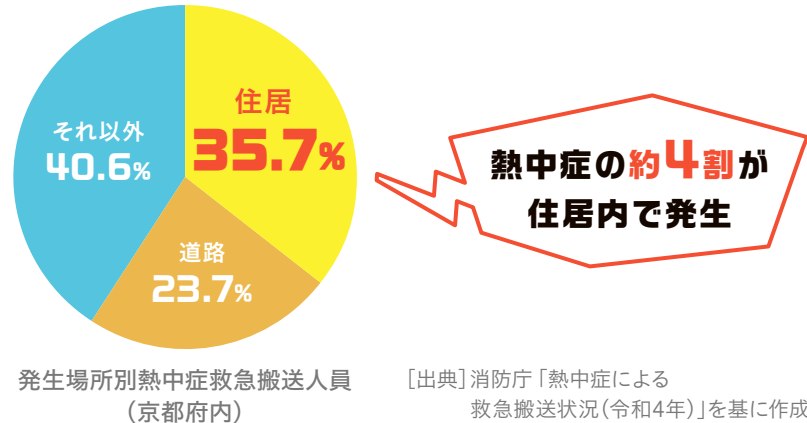

「熱中症かも…」と思ったら

症状と対処

軽症

目まい・立ちくらみ、汗が止まらない、手足のしびれ、こむら返り

●涼しい場所へ移動 (室内の場合はエアコンなどで室温を下げる)
●安静
●冷やした水分・塩分の補給

中等症

頭痛、集中力や判断力の低下、吐き気、体がだるい

●涼しい場所へ移動 ●安静
●衣服を緩め体を冷やす
●十分な水分・塩分の補給
●自分で水分を摂取できない場合は、医療機関への受診を

重症

呼び掛けへの返事がおかしい、体が熱い、意識がない、けいれん、普段通りに歩けない

●急いで救急車を呼ぶ **119**
救急車を待つ間 ●涼しい場所へ移動 ●安静 ●衣服を緩め体を冷やす ●無理に水を飲ませない

困ったら一人で悩まず相談を

救急車を呼ぶか迷ったら…
救急安心センターきょうと
#7119
■24時間 ■年中無休

夜間など医療機関が休みのときは…
小児救急電話相談
#8000
■19時～翌8時(土曜は15時～翌8時)
■年中無休

熱中症警戒アラートに注目!

熱中症警戒アラートが出たら
不要不急の外出は控え、
予防行動をとりましょう

京都府熱中症予防情報サイト▶

家の中でも熱中症に注意しよう

「災害級」ともいわれる近年の猛暑。屋外ではもちろん家にいるときも油断せず、熱中症対策を徹底しましょう。

熱中症の約4割が住居内で発生

高齢者が熱中症になりやすいのはなぜ?

体内の水分が不足しがち

高齢者は若年者よりも体内の水分量が少ない上、体の老廃物を排出する際に多くの尿を必要とします。