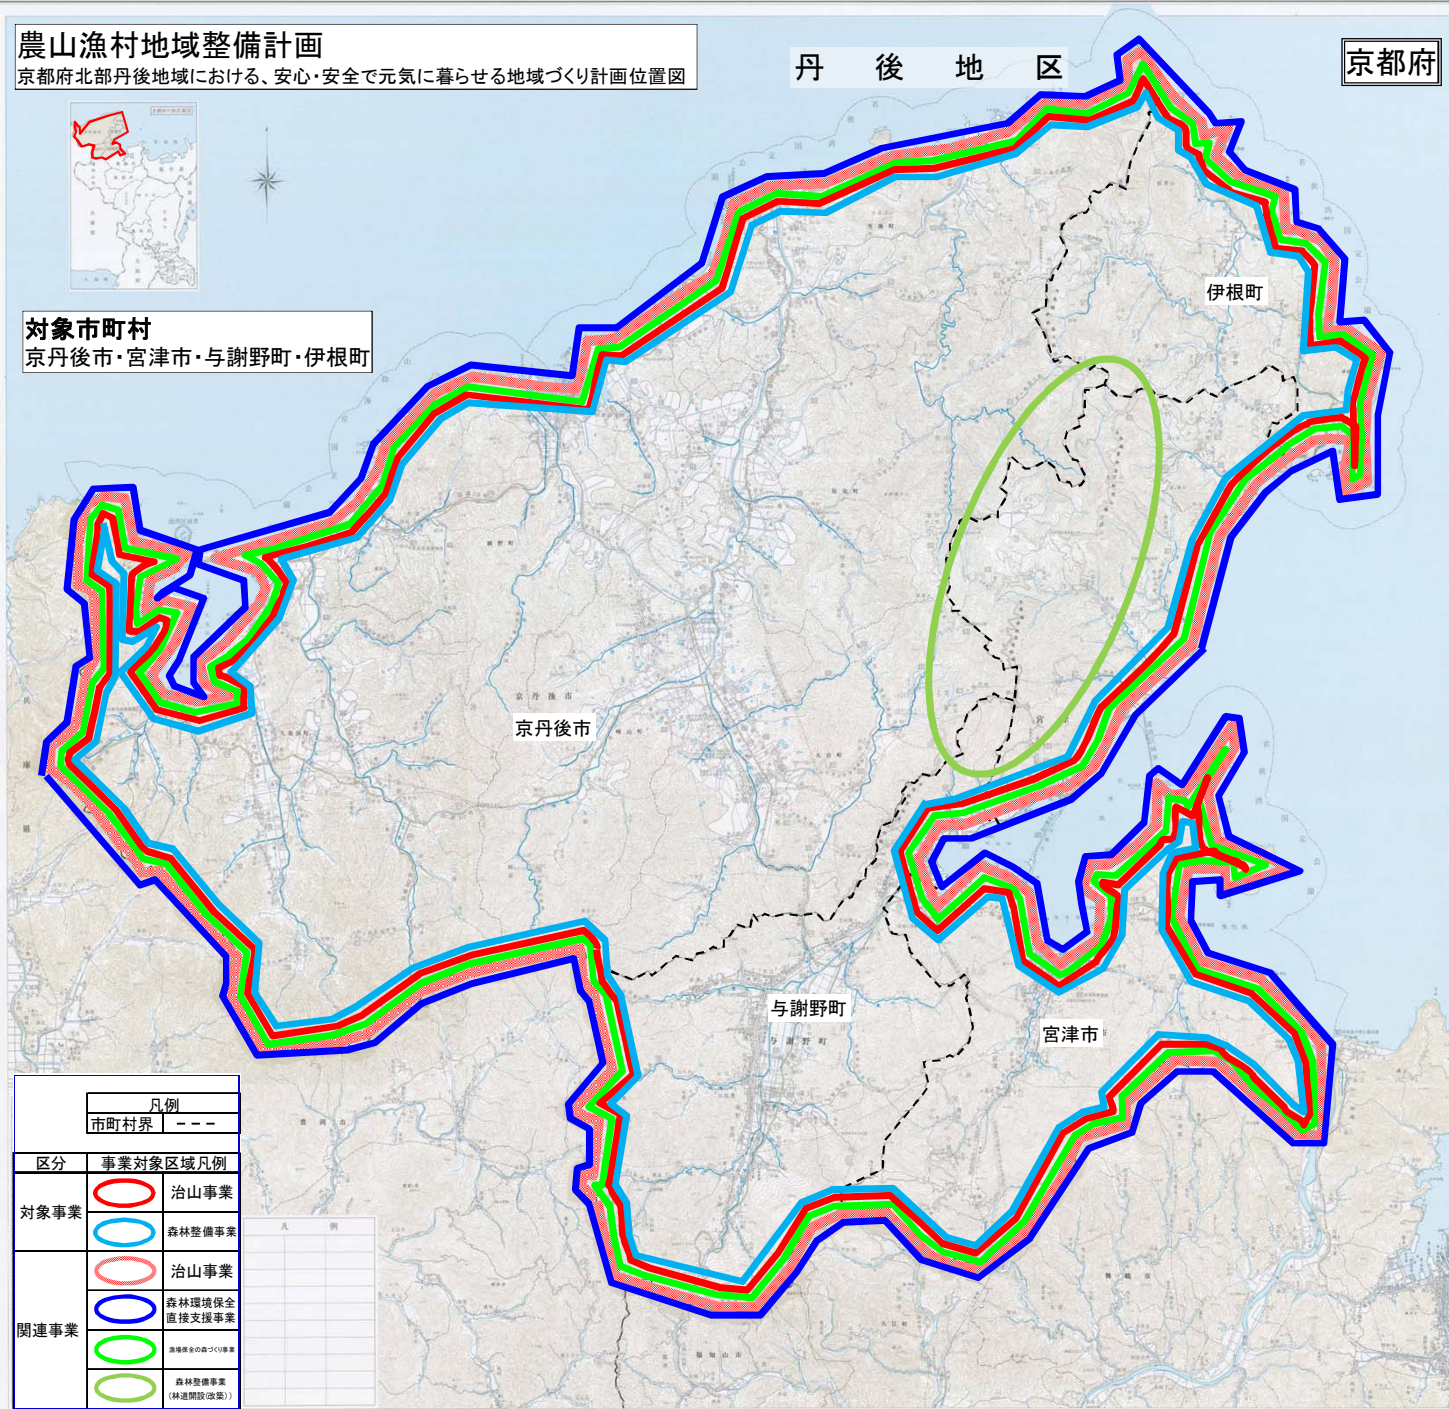

農山漁村地域整備計画

京都府北部丹後地域における、安心・安全で元気に暮らせる地域づくり計画位置図

丹 後 地 区

京都府

対象市町村

京丹後市・宮津市・与謝野町・伊根町

| 凡例 | |
|------|----------------------|
| 市町村界 | --- |
| 区分 | 事業対象区域凡例 |
| 対象事業 | 治山事業 |
| | 森林整備事業 |
| 関連事業 | 治山事業 |
| | 森林環境保全 直接支援事業 |
| | 漁業健全の取組(事業) |
| | 森林整備事業 (林道開設(改良)) |