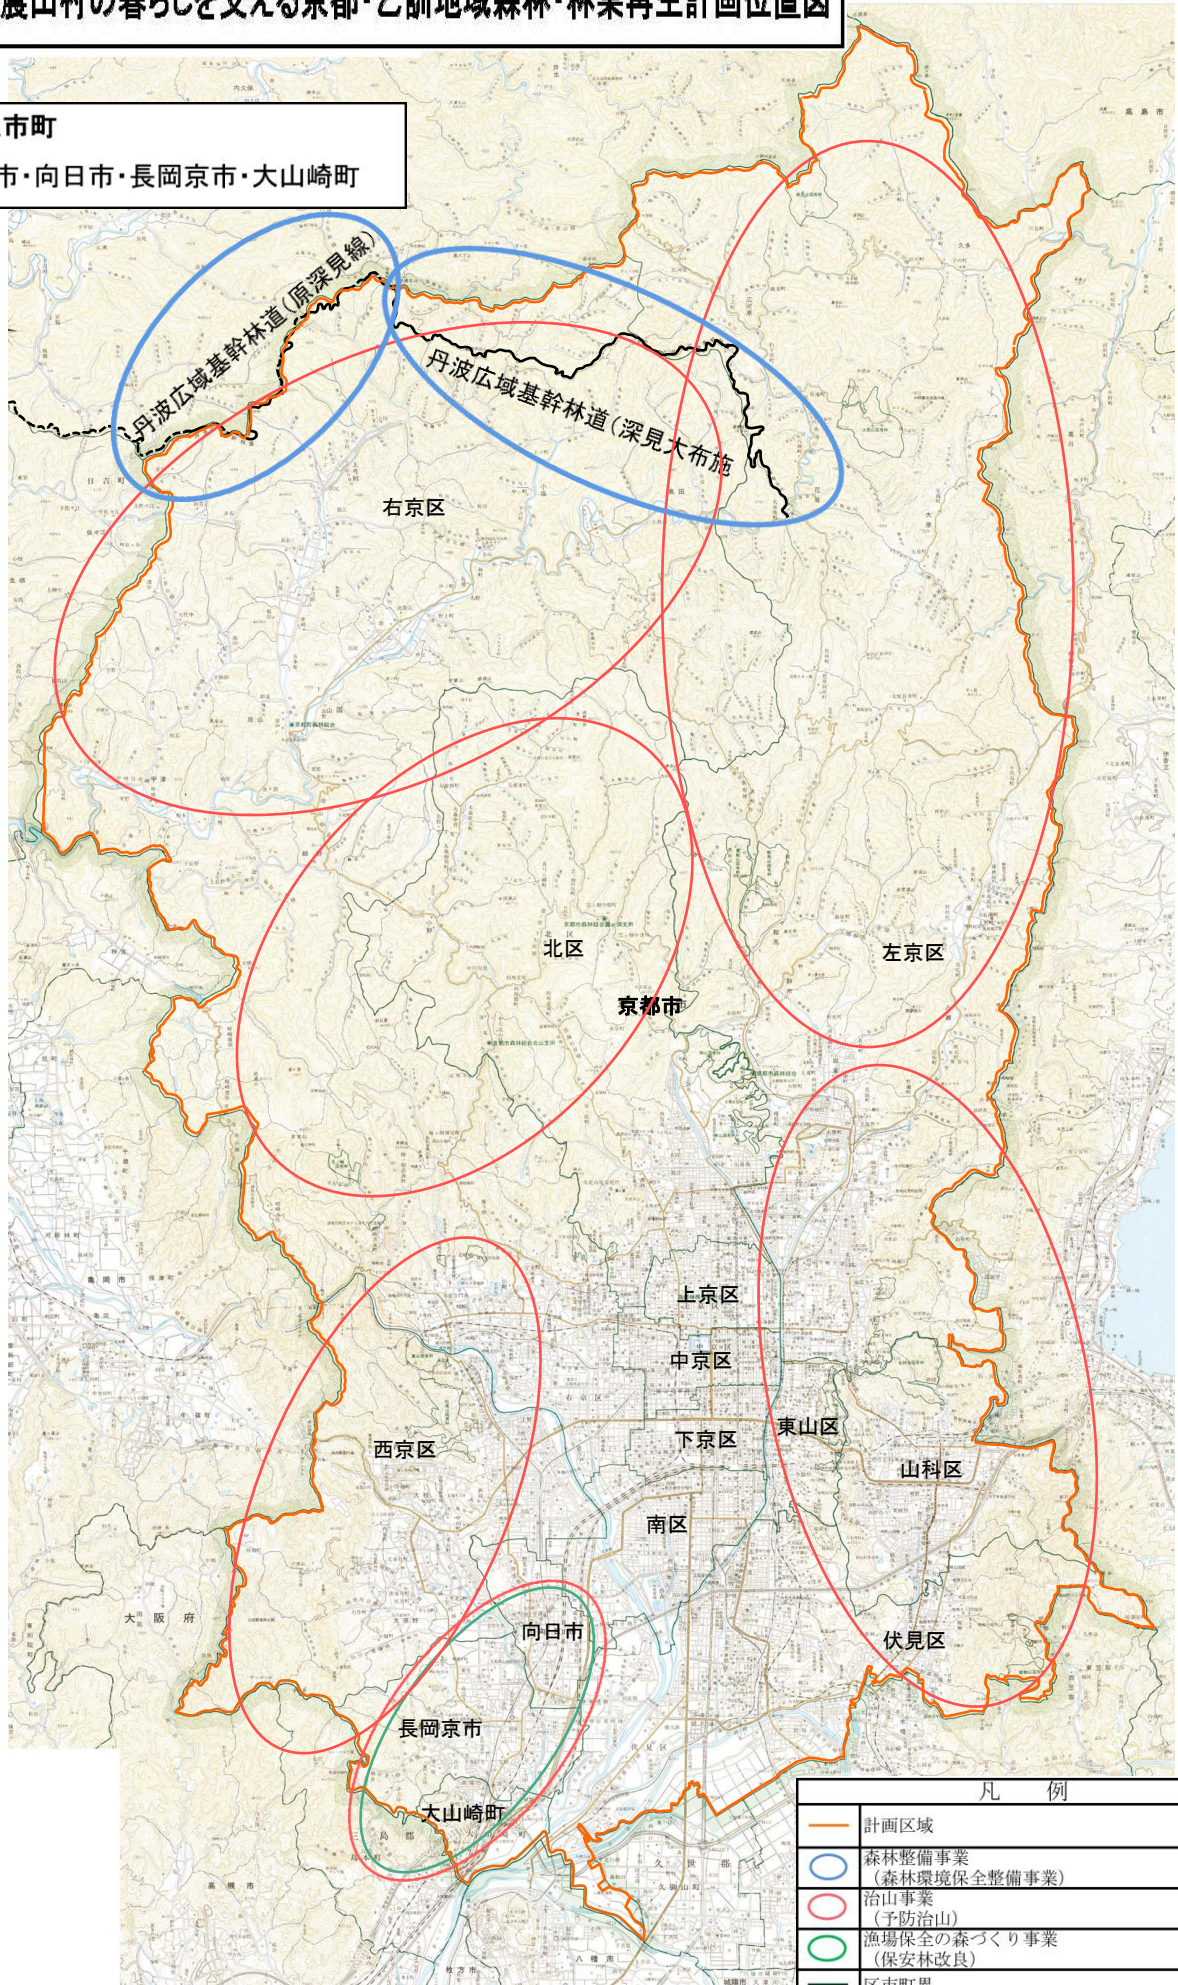

# 都市と農山村の暮らしを支える京都・乙訓地域森林・林業再生計画位置図

対象区市町

京都市・向日市・長岡京市・大山崎町

凡 例	
	計画区域
	森林整備事業 (森林環境保全整備事業)
	治山事業 (予防治山)
	漁場保全の森づくり事業 (保安林改良)
	区市町界