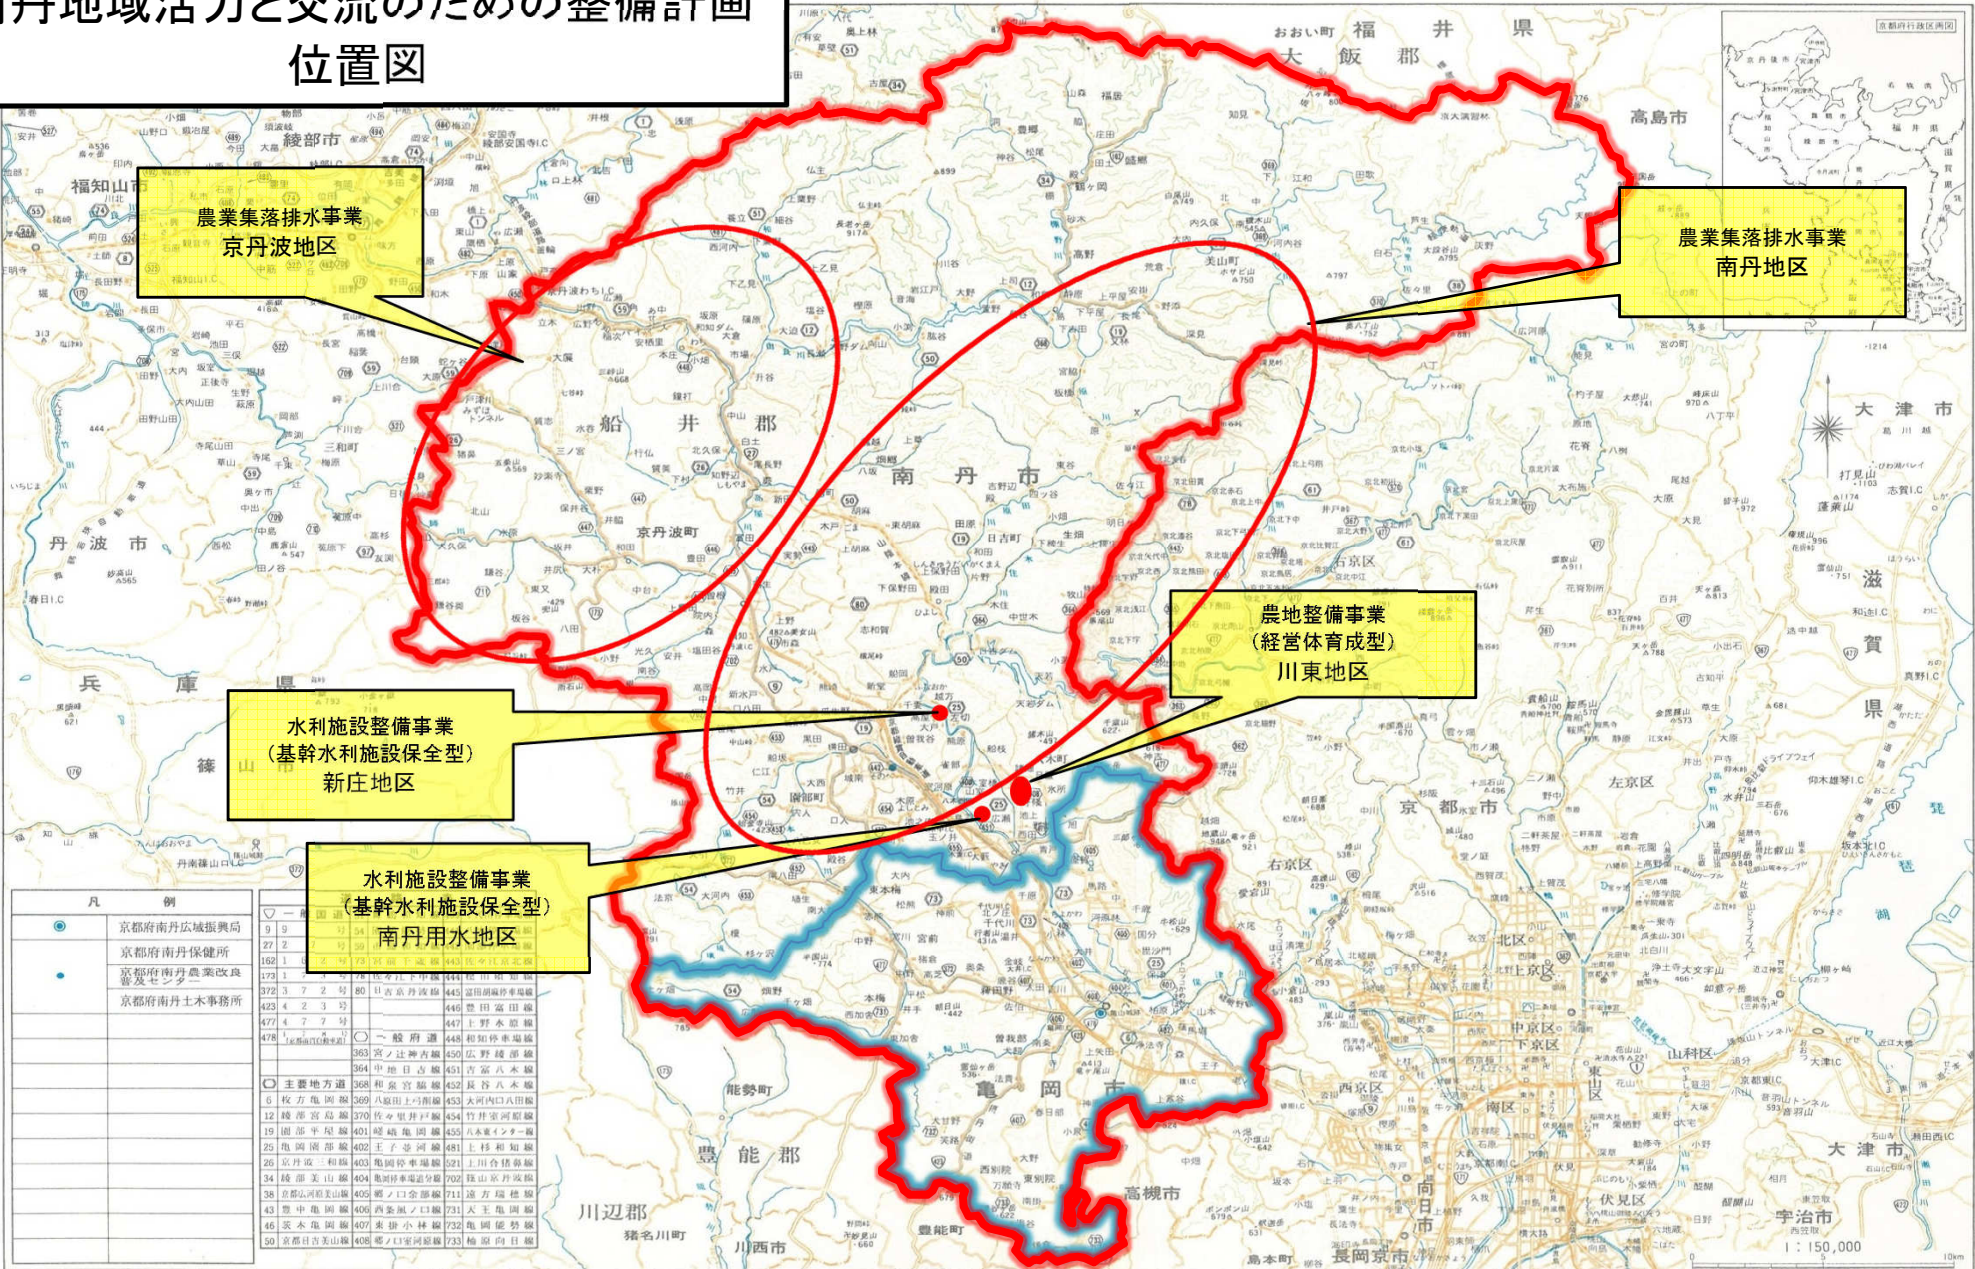

南丹地域活力と交流のための整備計画 位置図

凡	例
●	京都府南丹広域振興局
○	京都府南丹保健所
●	京都府南丹農業改良普及センター
●	京都府南丹土木事務所

一	二	三	四	五	六	七	八	九	十	十一	十二	十三	十四	十五	十六	十七	十八	十九	二十	二十一	二十二	二十三	二十四	二十五	二十六	二十七	二十八	二十九	三十
1	2	3	4	5	6	7	8	9	10	11	12	13	14	15	16	17	18	19	20	21	22	23	24	25	26	27	28	29	30