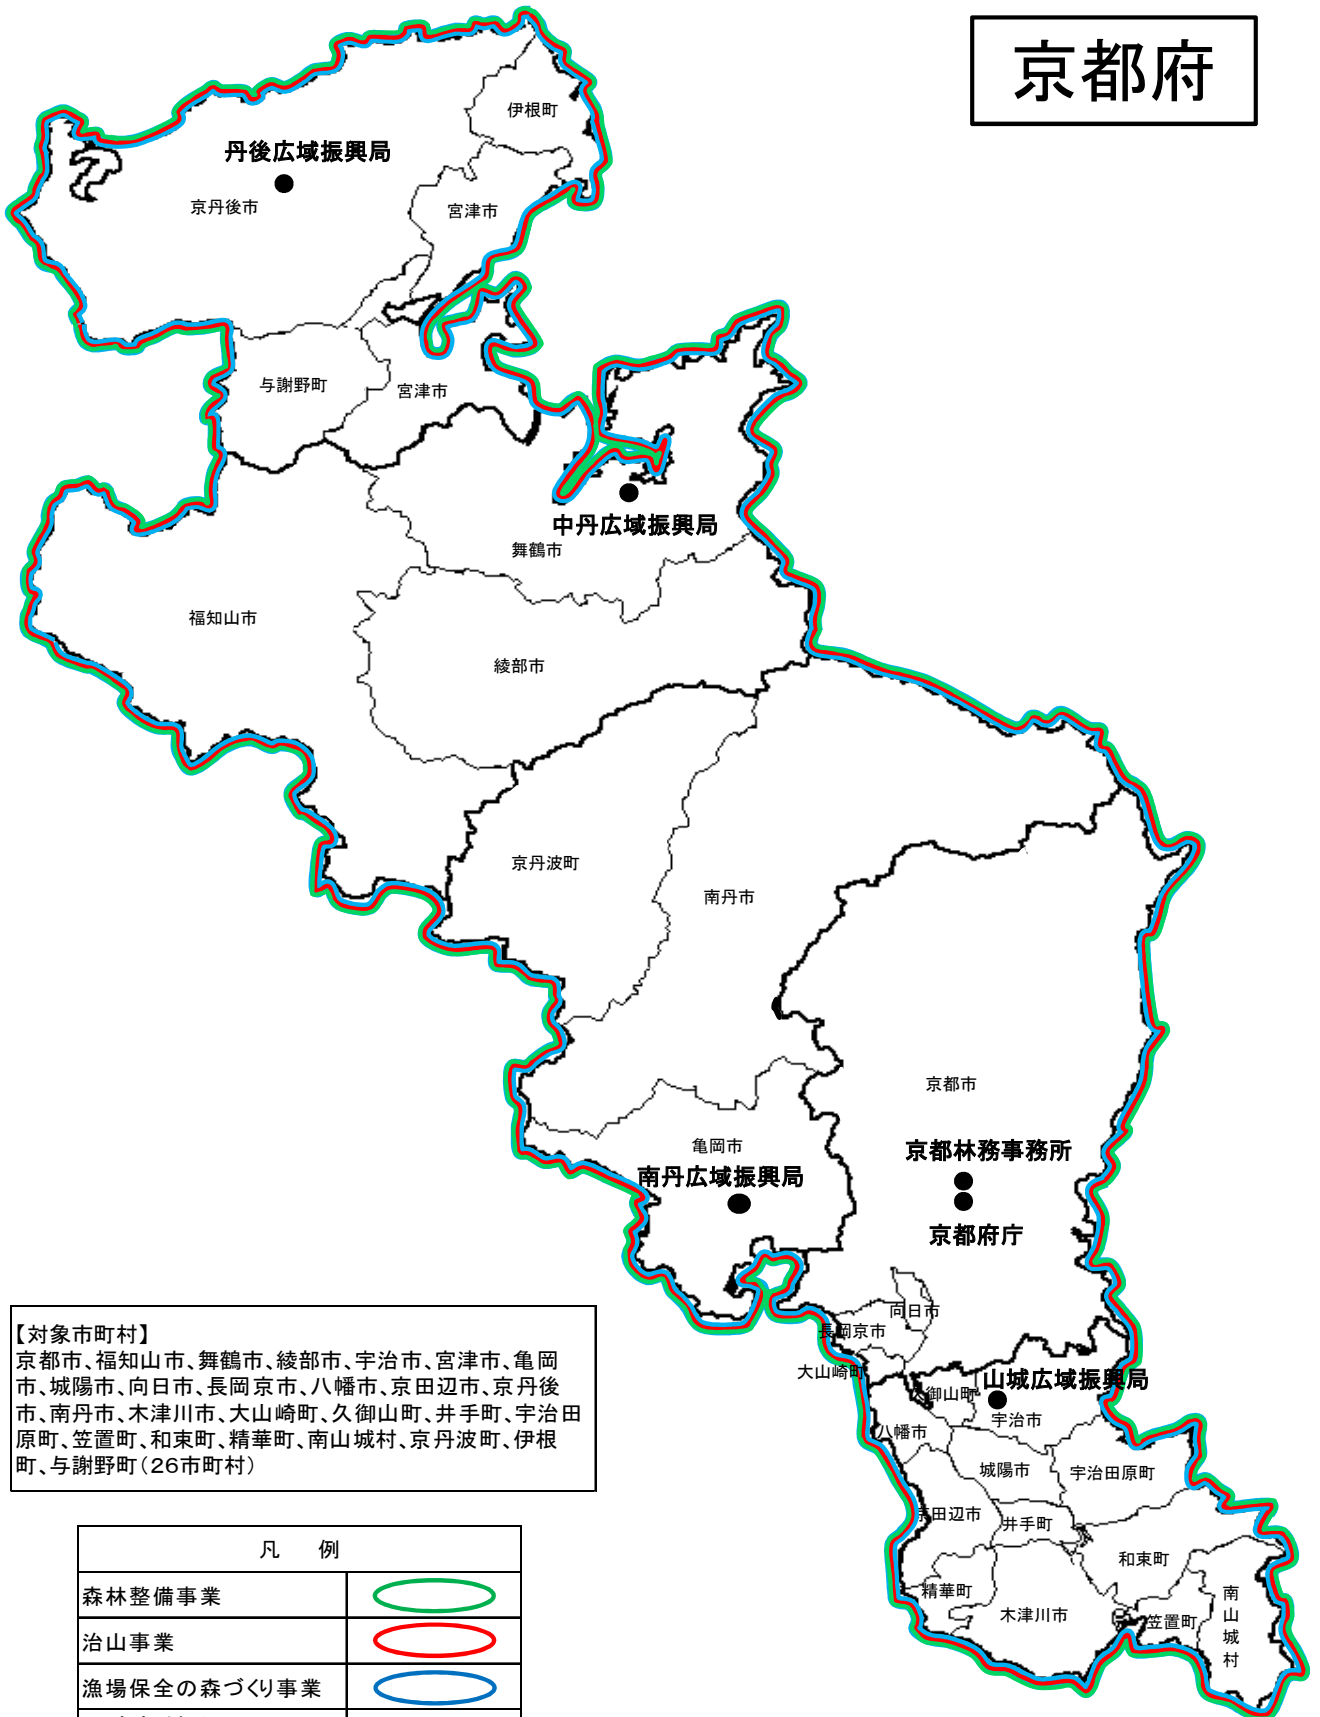

# 京都府安心・安全の森づくり整備計画 対象地域図

## 京都府

### 【対象市町村】

京都市、福知山市、舞鶴市、綾部市、宇治市、宮津市、亀岡市、城陽市、向日市、長岡京市、八幡市、京田辺市、京丹後市、南丹市、木津川市、大山崎町、久御山町、井手町、宇治田原町、笠置町、和束町、精華町、南山城村、京丹波町、伊根町、与謝野町(26市町村)

凡 例	
森林整備事業	
治山事業	
漁場保全の森づくり事業	
府広域振興局 (京都林務事務所)	