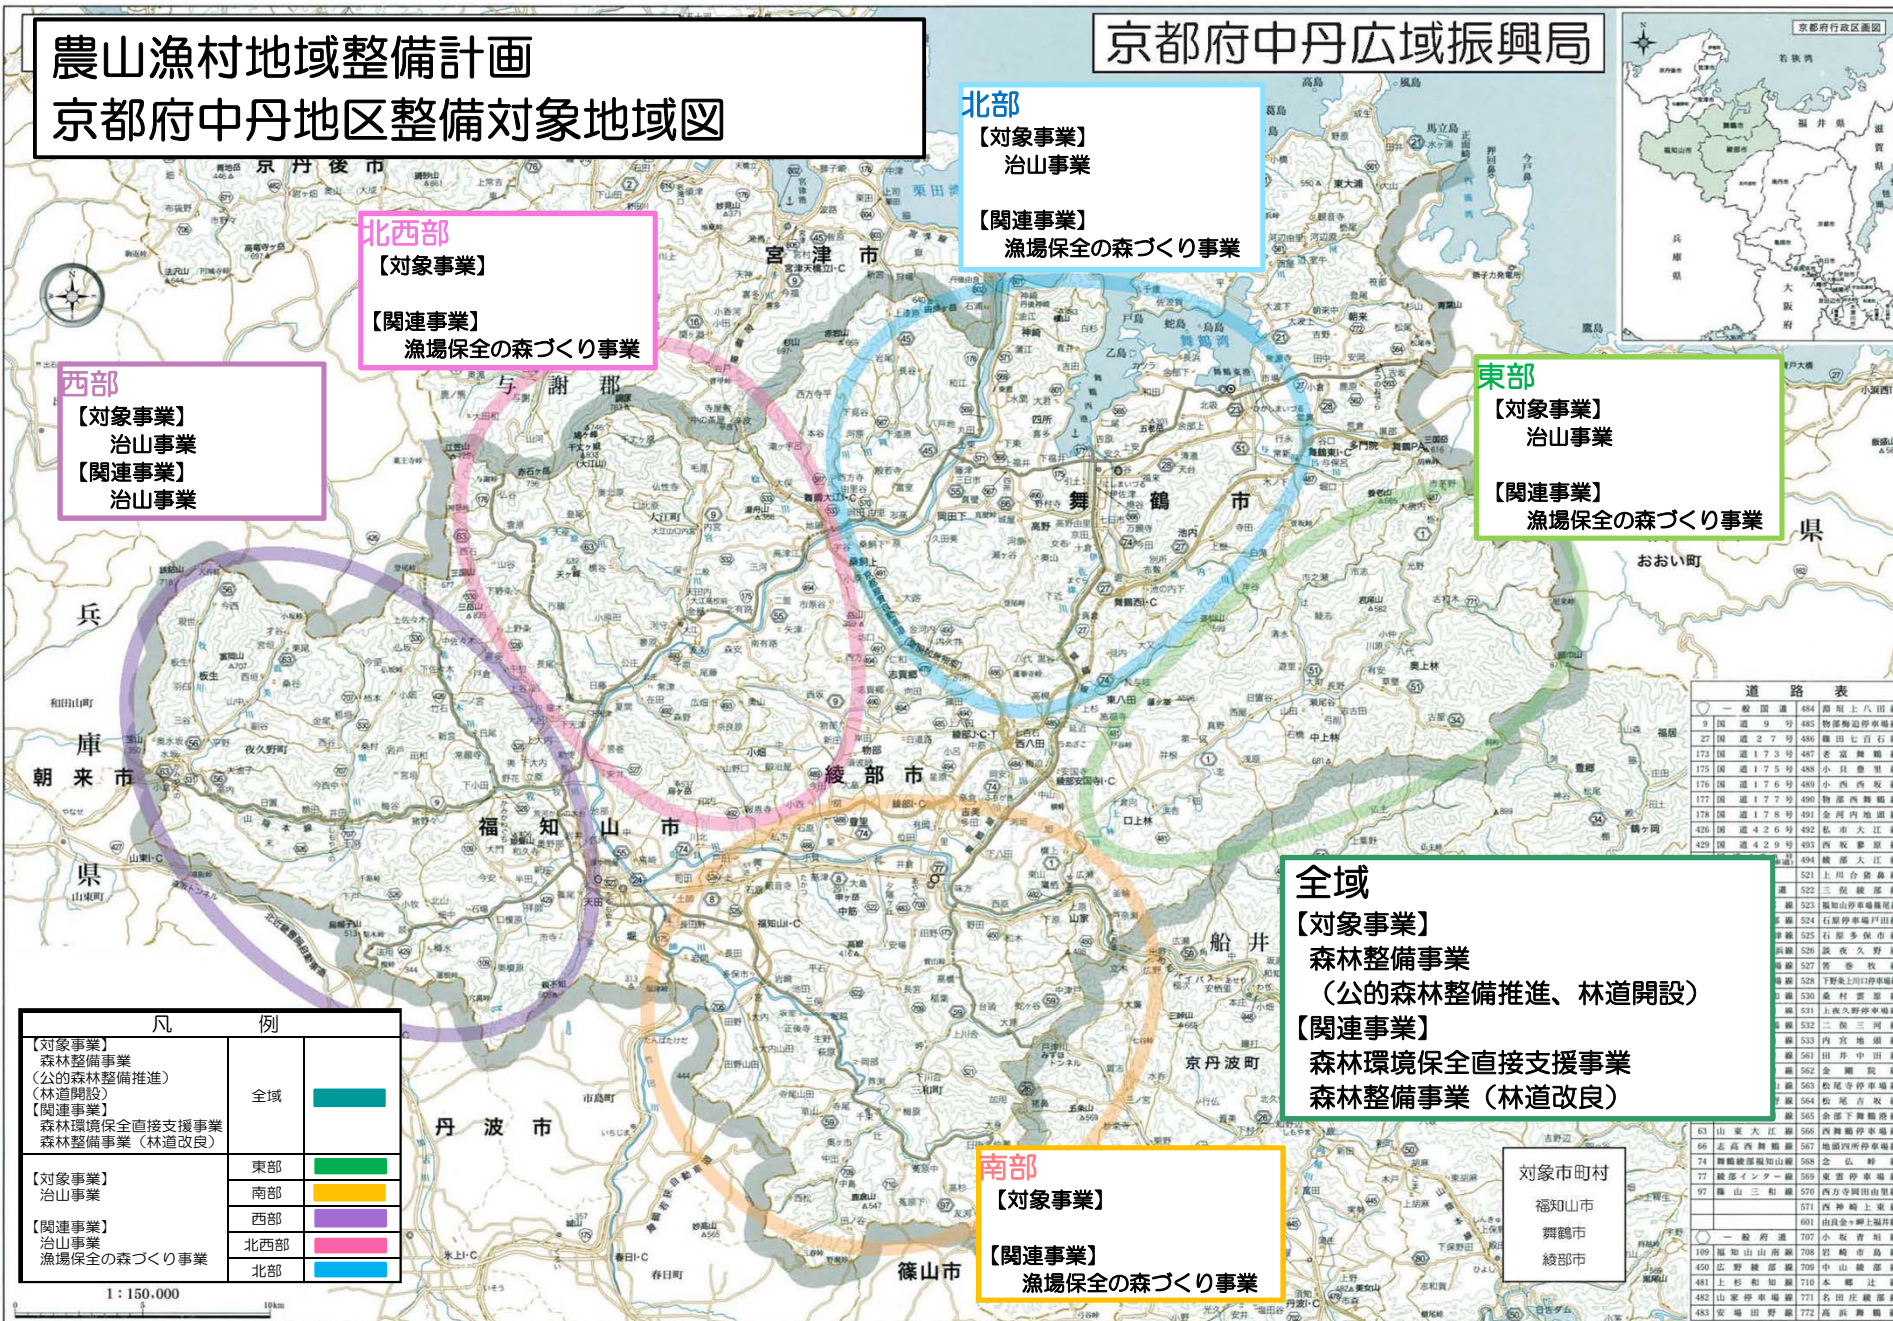

農山漁村地域整備計画 京都府中丹地区整備対象地域図

京都府中丹広域振興局

北部
【対象事業】
治山事業
【関連事業】
漁場保全の森づくり事業

北西部
【対象事業】
治山事業
【関連事業】
漁場保全の森づくり事業

西部
【対象事業】
治山事業
【関連事業】
治山事業

東部
【対象事業】
治山事業
【関連事業】
漁場保全の森づくり事業

全域
【対象事業】
森林整備事業
(公的森林整備推進、林道開設)
【関連事業】
森林環境保全直接支援事業
森林整備事業(林道改良)

南部
【対象事業】
治山事業
【関連事業】
漁場保全の森づくり事業

対象市町村
福知山市
舞鶴市
綾部市

凡 例		
【対象事業】 森林整備事業 (公的森林整備推進) (林道開設) 【関連事業】 森林環境保全直接支援事業 森林整備事業(林道改良)	全域	
【対象事業】 治山事業	東部	
【対象事業】 治山事業	南部	
【関連事業】 漁場保全の森づくり事業	西部	
【関連事業】 漁場保全の森づくり事業	北西部	
【関連事業】 漁場保全の森づくり事業	北部	

平成 19 年 京都府中丹広域振興局 「この地図の作成に当たっては、国土庁長官の承認を得て、国勢調査の 5 万分 1 地形図を使用したものである。」(承認番号 平 19 地保 第 19 号)