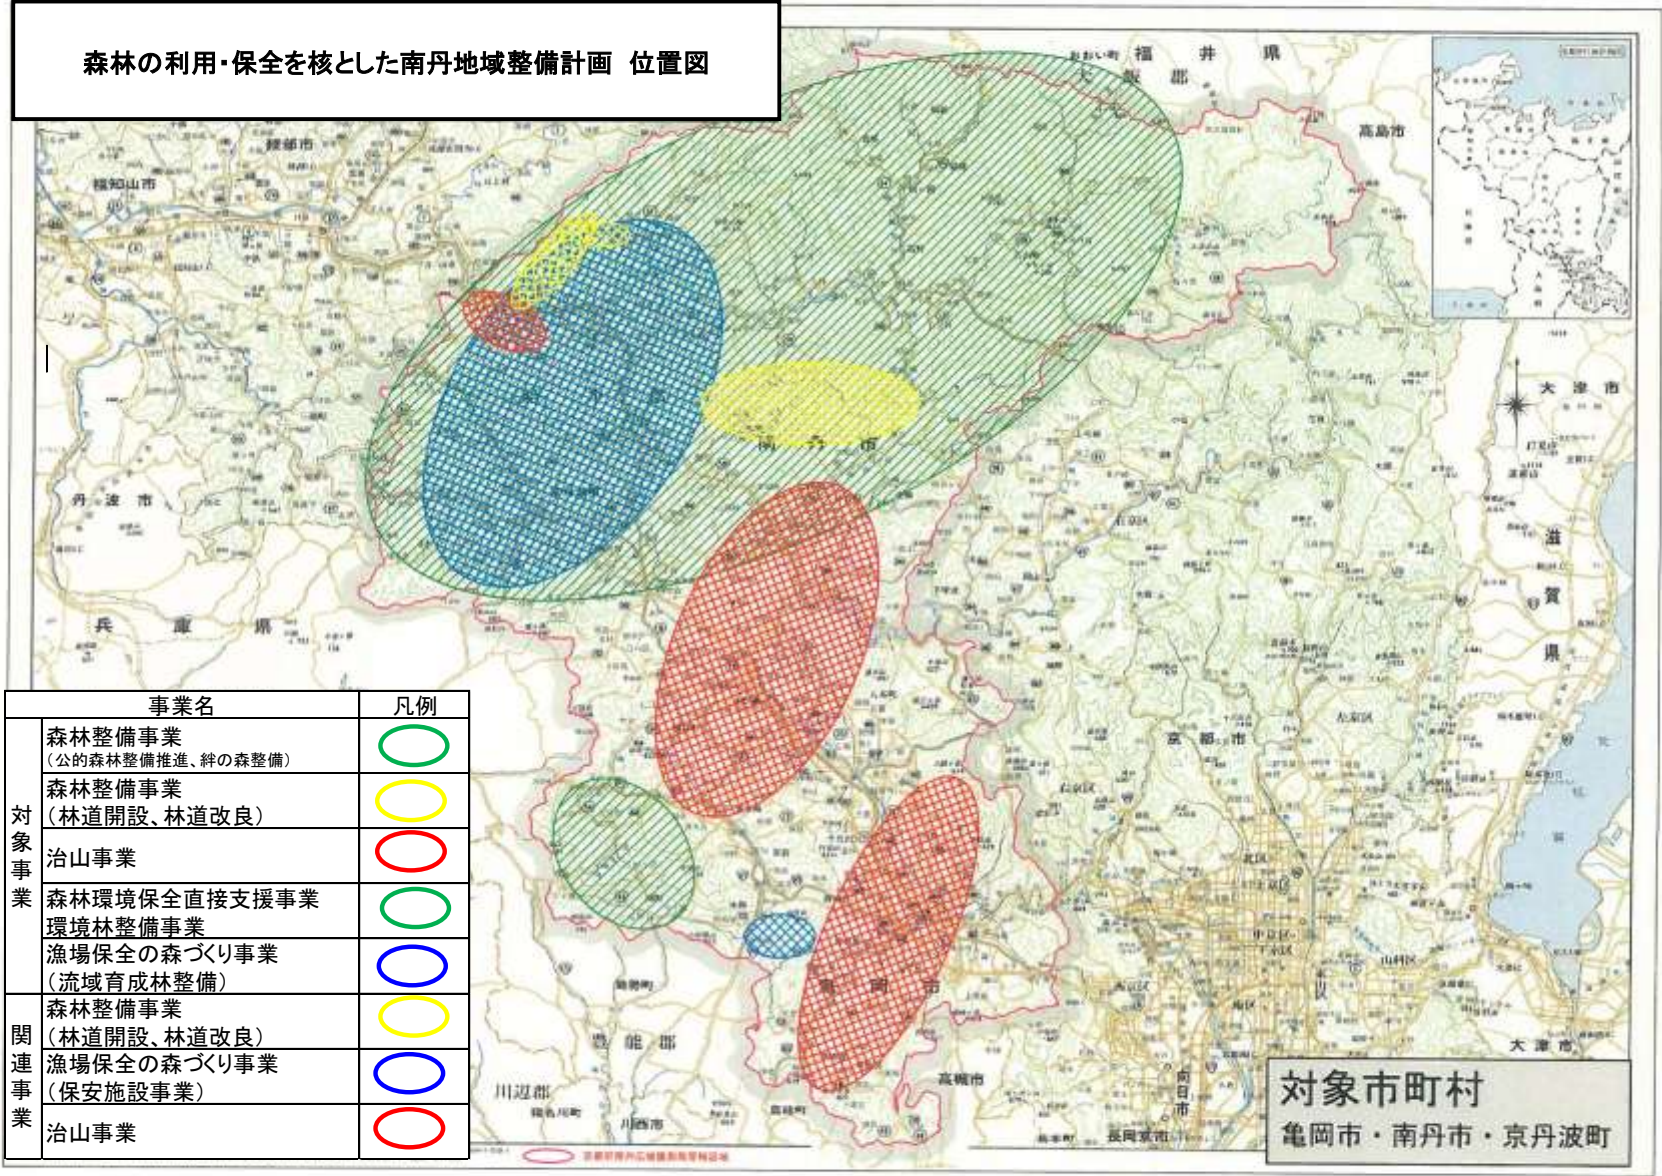

森林の利用・保全を核とした南丹地域整備計画 位置図

	事業名	凡例
対象事業	森林整備事業 (公的森林整備推進、絆の森整備)	○
	森林整備事業 (林道開設、林道改良)	○
	治山事業	○
	森林環境保全直接支援事業 環境林整備事業	○
	漁場保全の森づくり事業 (流域育成林整備)	○
関連事業	森林整備事業 (林道開設、林道改良)	○
	漁場保全の森づくり事業 (保安施設事業)	○
	治山事業	○

対象市町村  
 亀岡市・南丹市・京丹波町