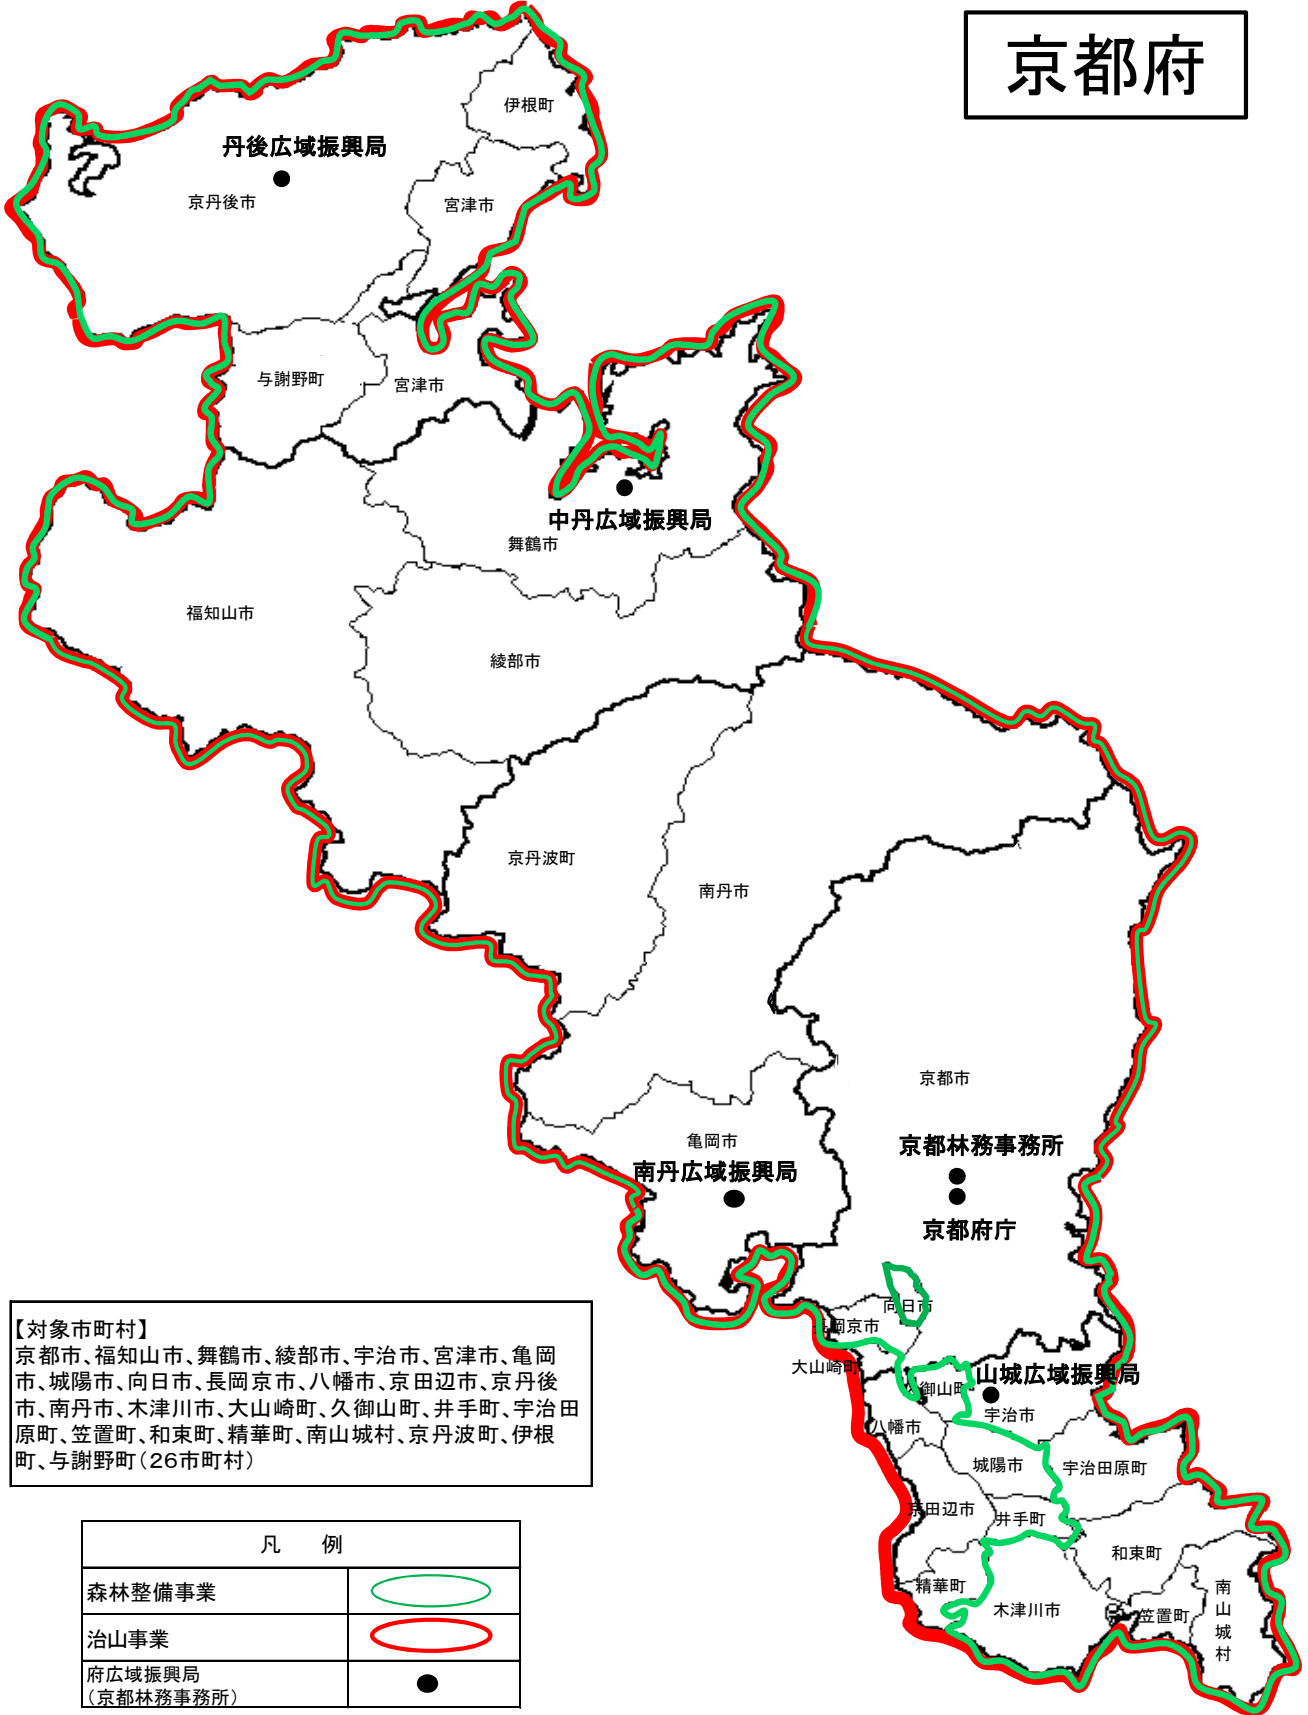

京都府安心・安全の森づくり整備計画(その3) 対象地域図

京都府

【対象市町村】
 京都市、福知山市、舞鶴市、綾部市、宇治市、宮津市、亀岡市、城陽市、向日市、長岡京市、八幡市、京田辺市、京丹後市、南丹市、木津川市、大山崎町、久御山町、井手町、宇治田原町、笠置町、和束町、精華町、南山城村、京丹波町、伊根町、与謝野町(26市町村)

凡 例	
森林整備事業	
治山事業	
府広域振興局 (京都林務事務所)	