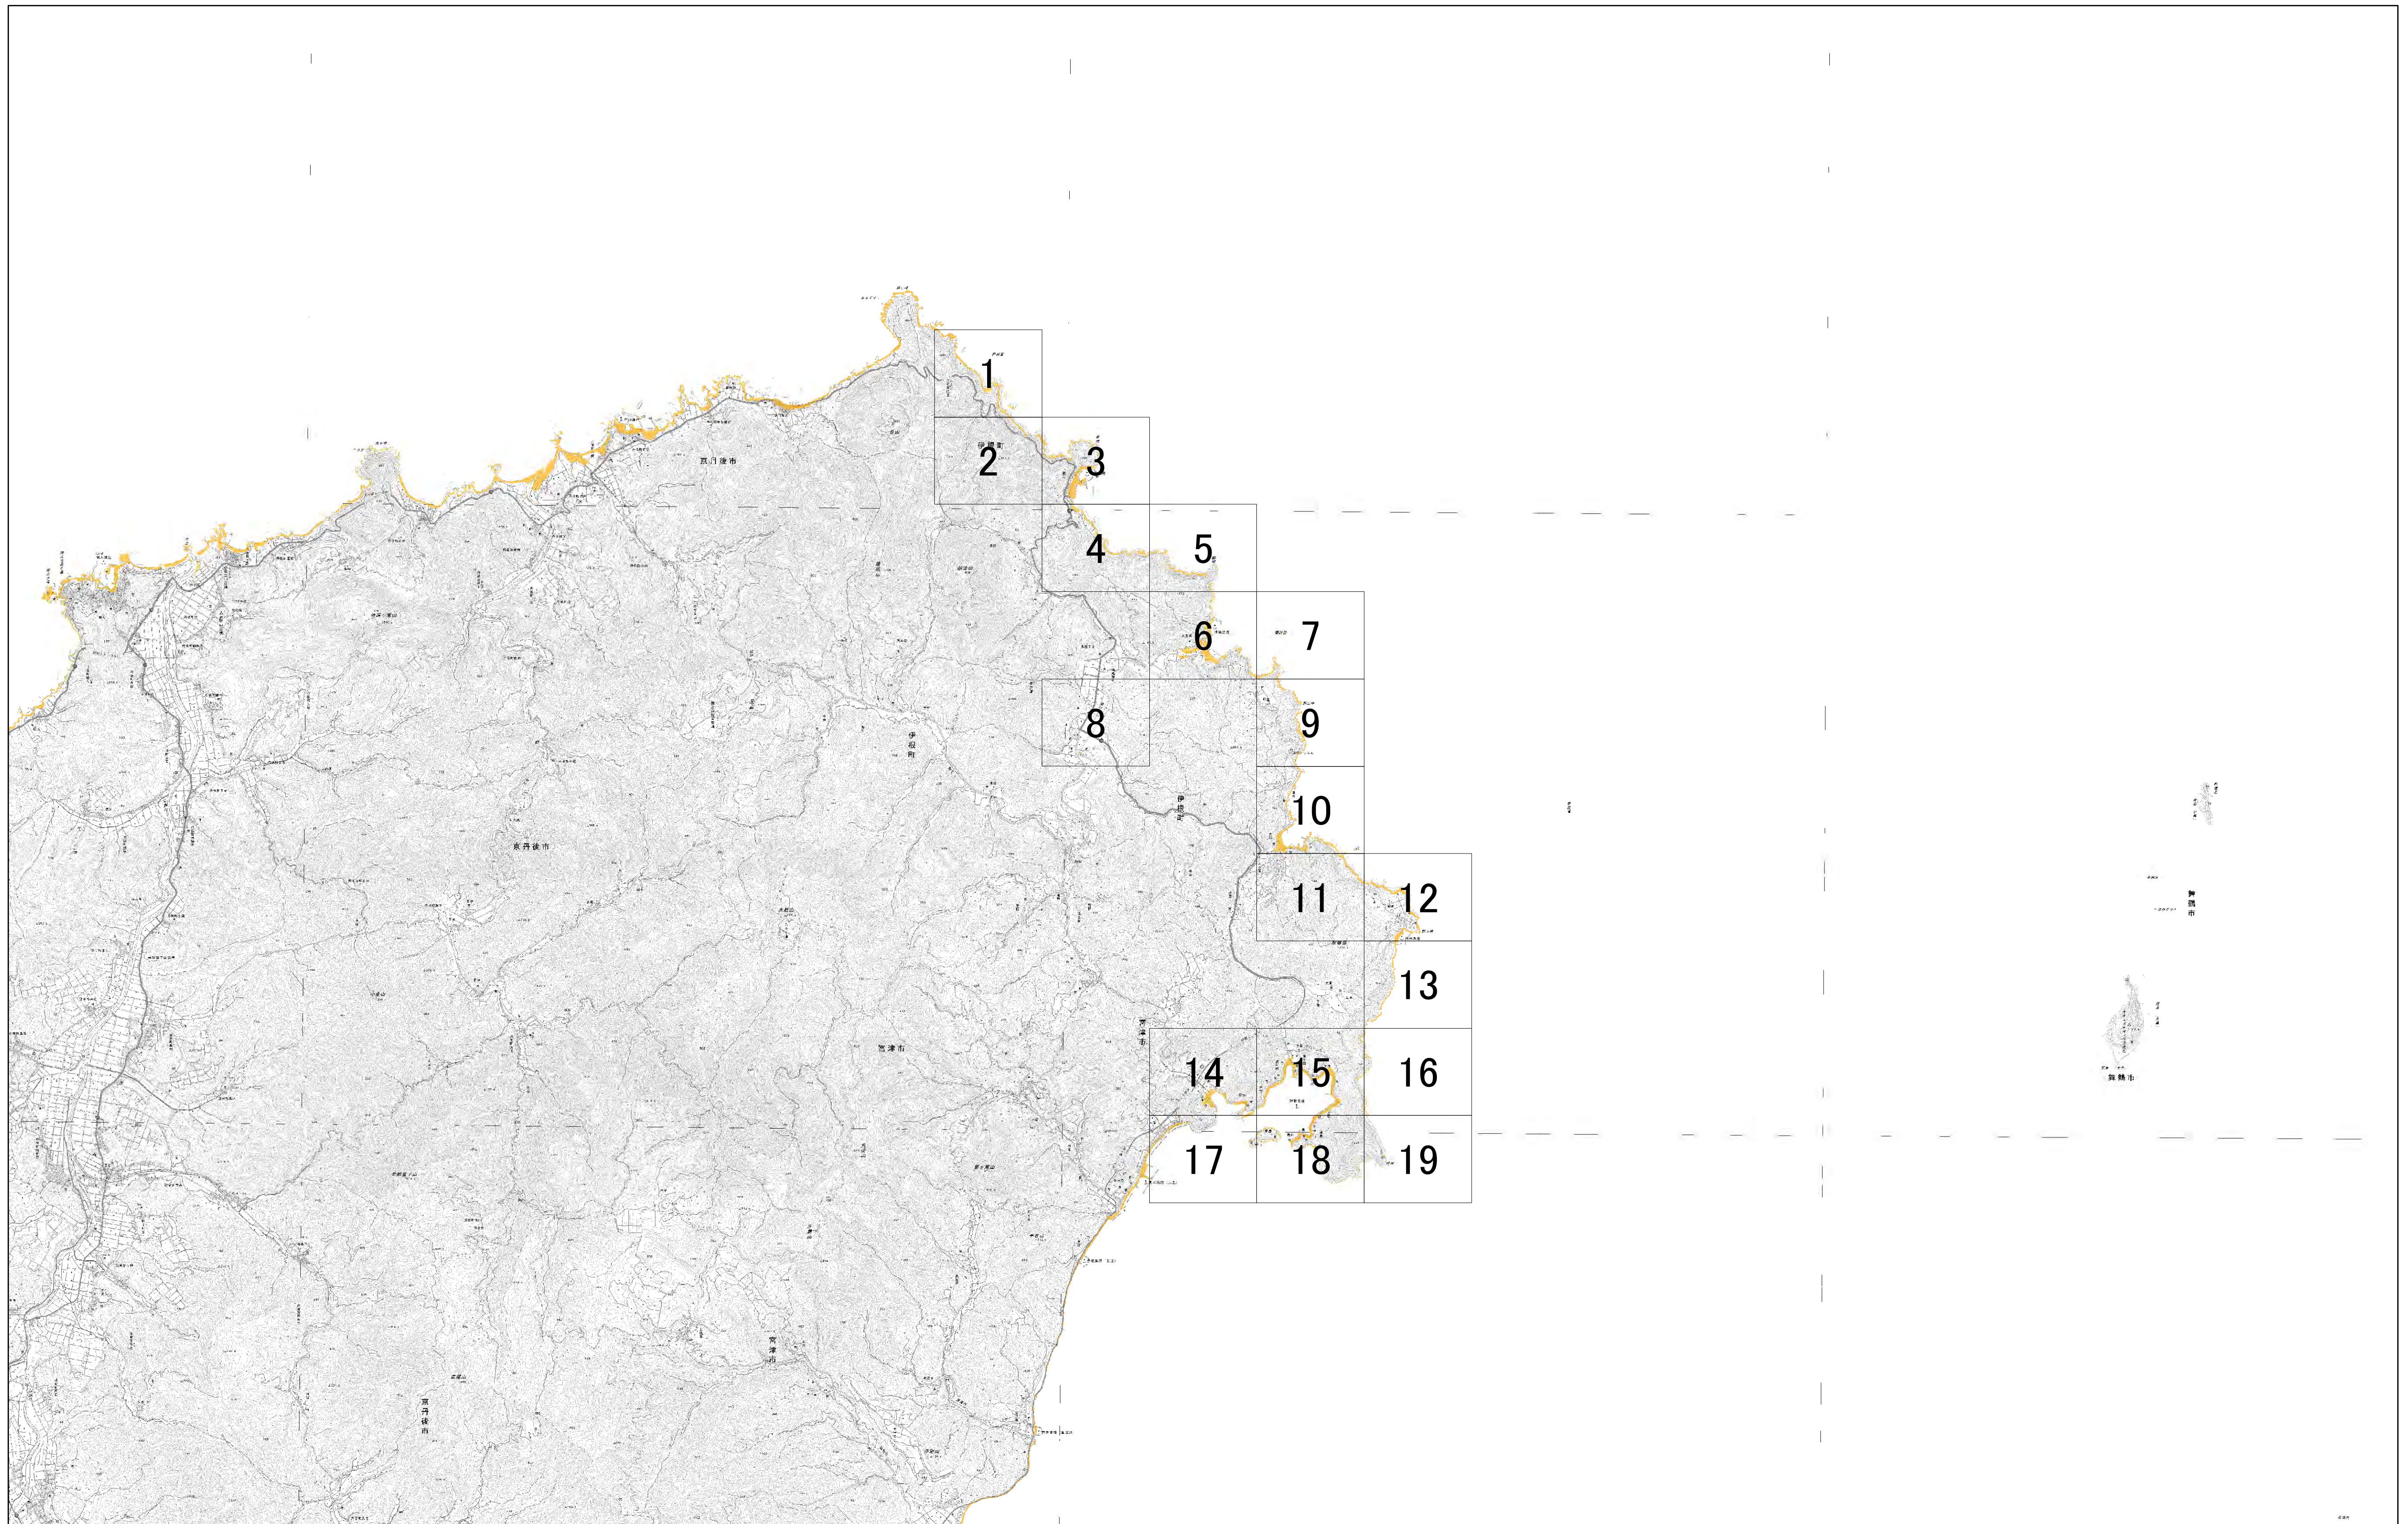

# 津波災害警戒区域の指定の公示に係る図書（津波災害警戒区域 位置図）

伊根町

この地図の作成に当たっては、国土地理院長の承認を得て、同院発行の電子地形図25000及び基盤地図情報を使用しました。（承認番号 平28情使、第844号）

津波災害警戒区域