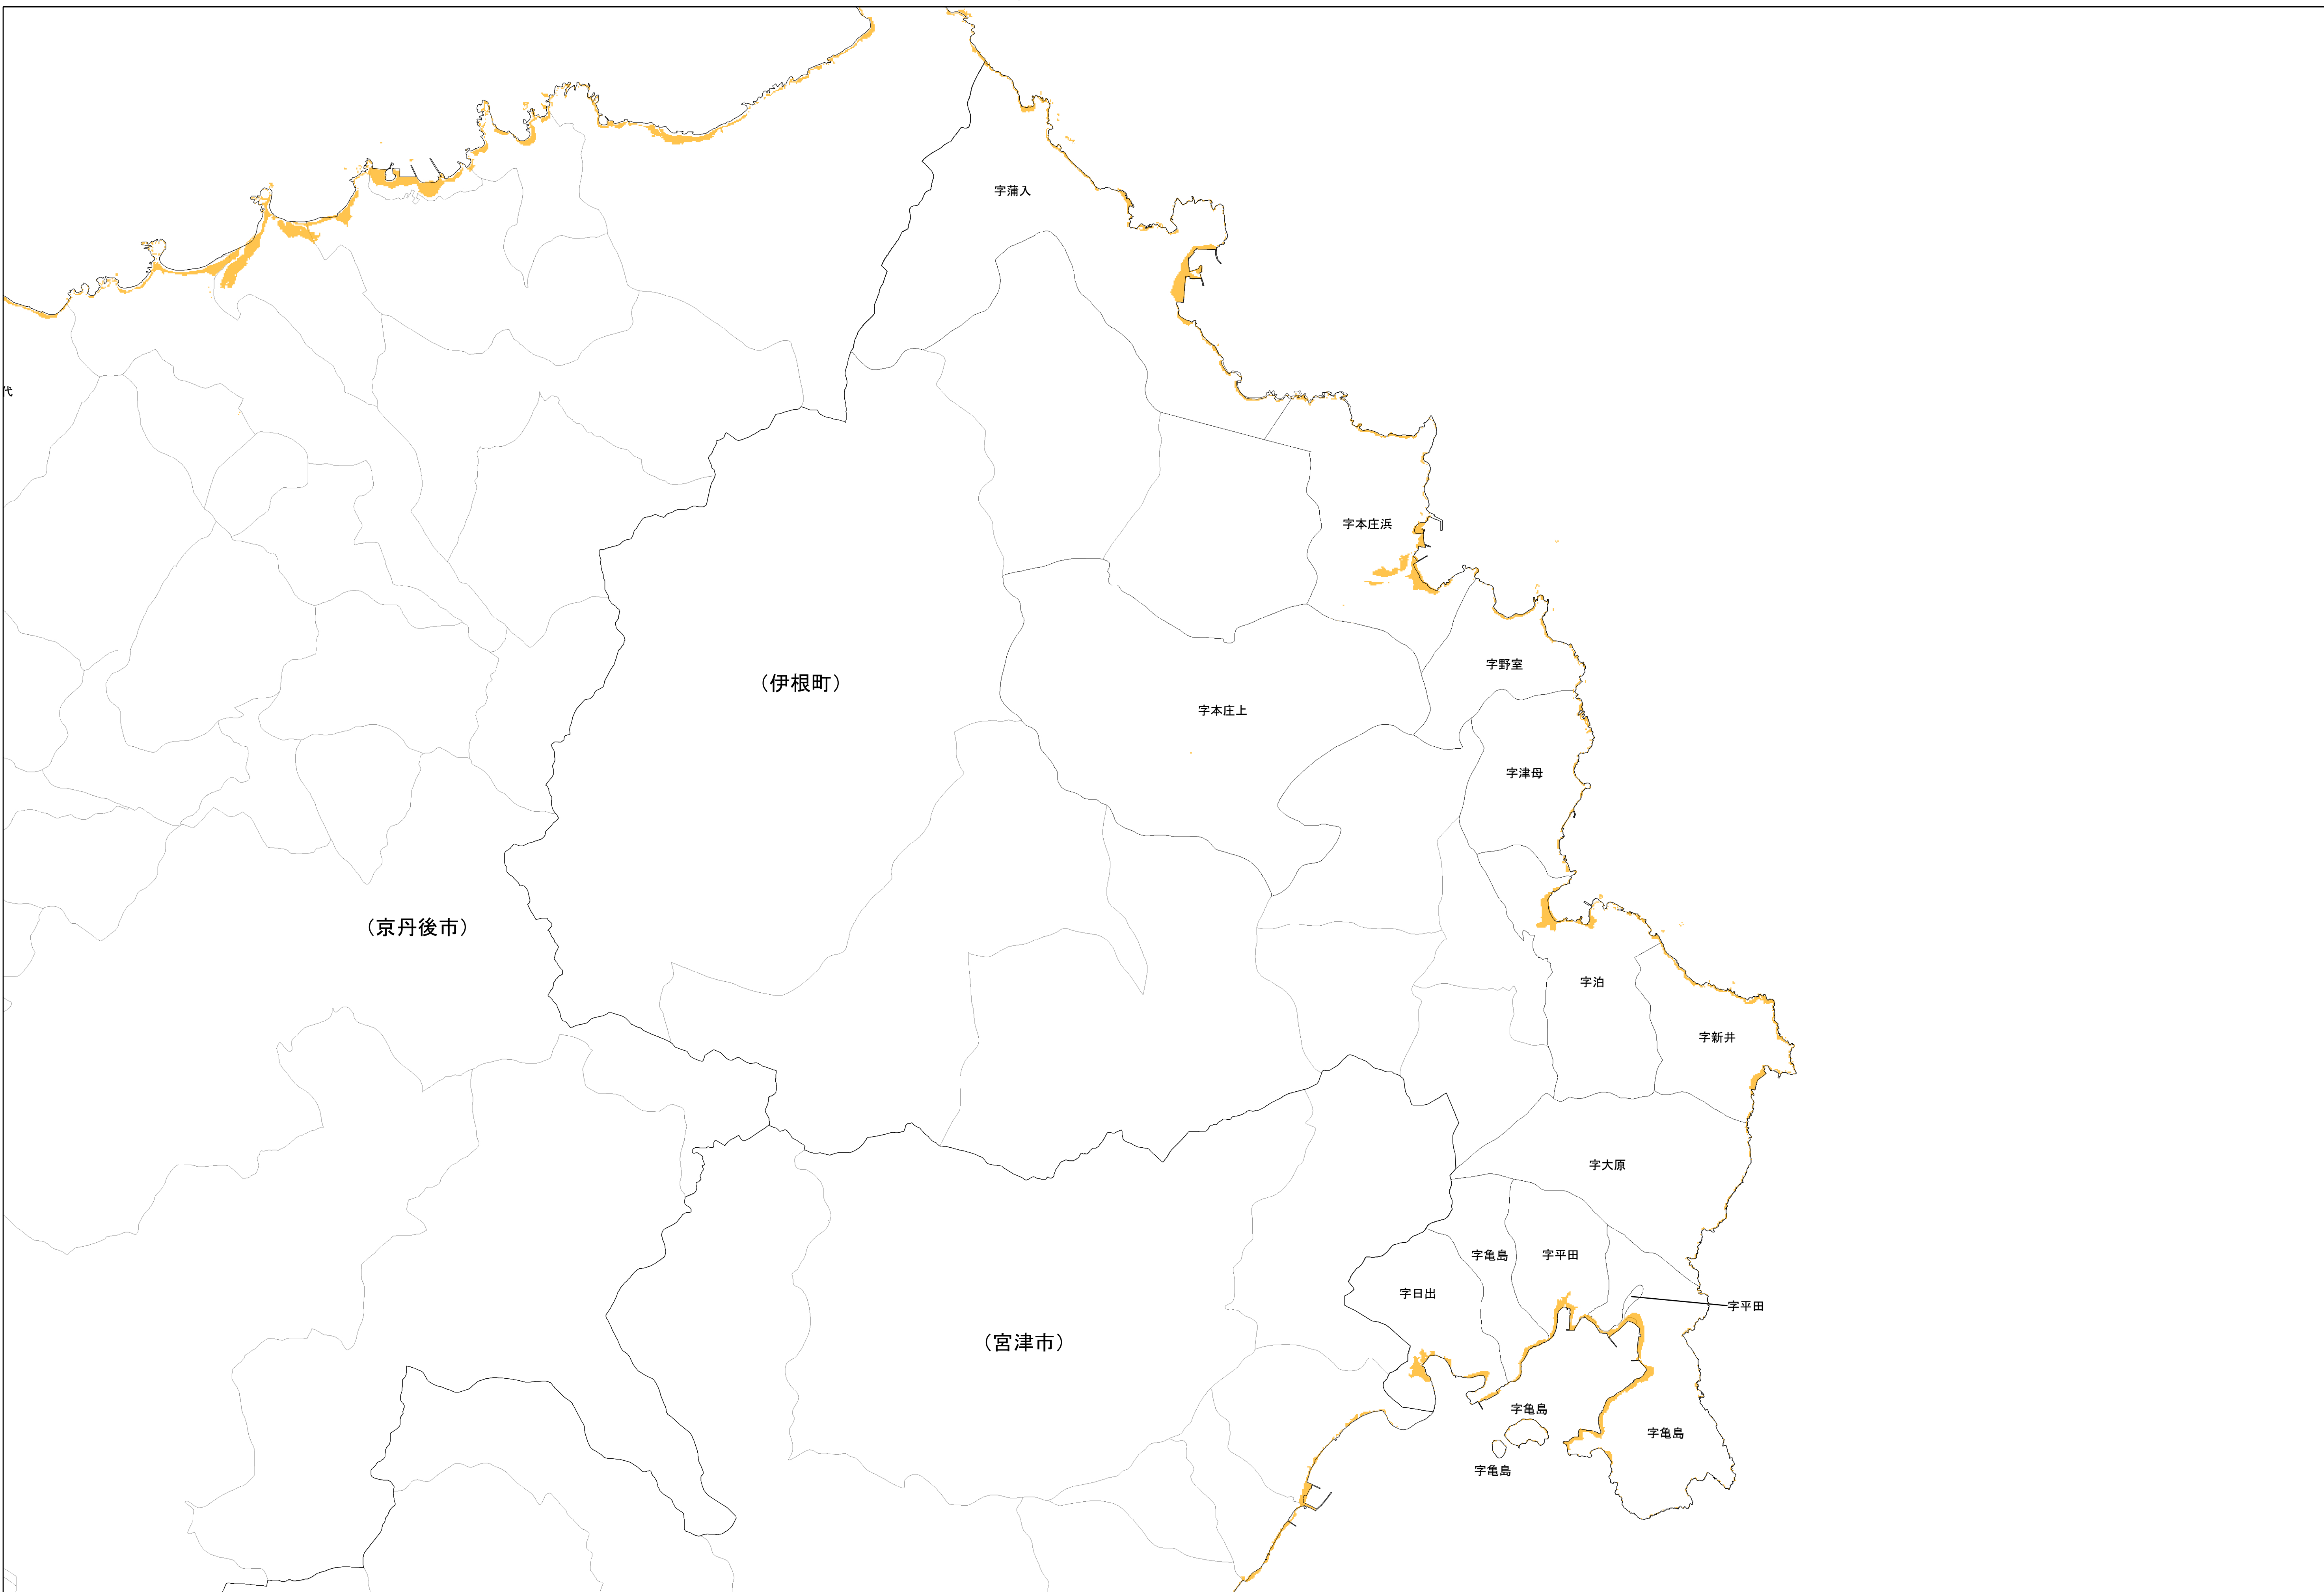

# 津波災害警戒区域 字記載図（伊根町）

縮尺  
1:25,000

大字の境界は「平成21年経済センサス基礎調査 町丁・大字別境界データ」を基本としました。

 津波災害警戒区域