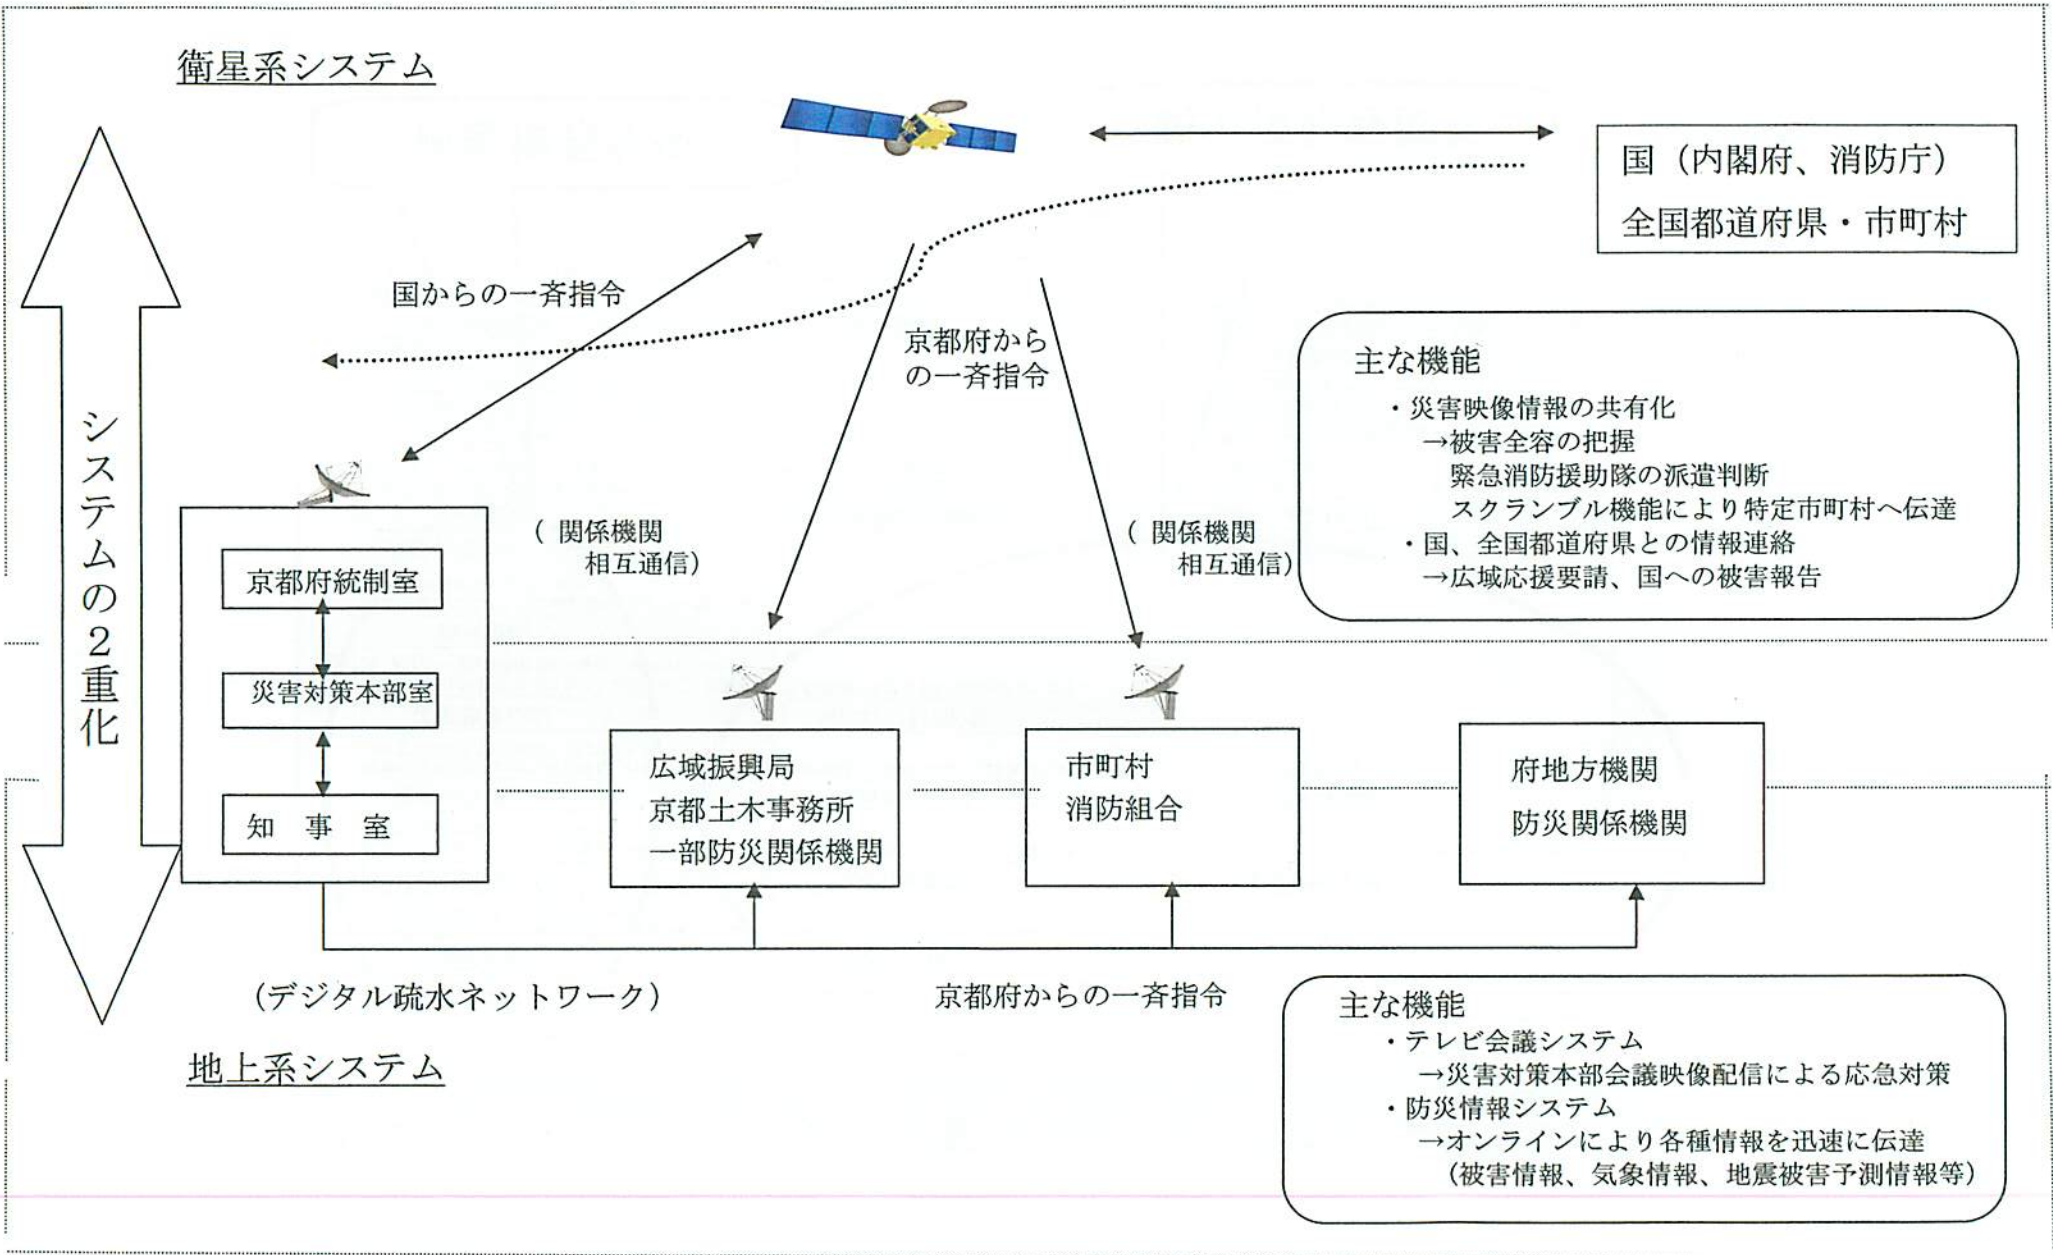

衛星通信系防災情報システム概念図

衛星通信系防災情報システムについて

京都府防災情報システム - Microsoft Internet Explorer

京都府 京都府防災情報システム

ログイン名: 統制室 ログアウト

<p>被害・避難情報</p> <p>災害概況即報 災害概況即報における報告機能、集計機能および事故時系列表(印刷を含む)機能の選択を行います。</p> <p>被害状況報告(1) 被害状況報告1における報告機能、再報告機能、および一覧(印刷を含む)機能の選択を行います。</p> <p>被害状況報告(2) 被害状況報告2における報告機能、再報告機能、および一覧(印刷を含む)機能の選択を行います。</p> <p>本部設置状況 警戒・対策本部設置状況における報告、修正、設置状況、および一覧(印刷を含む)機能の選択を行います。</p> <p>避難情報 避難所管理情報における報告機能、および一覧(印刷を含む)機能の選択を行います。</p>	<p>防災関連情報</p> <p>緊急防災情報 地震情報、津波情報等の当該情報を表示します。</p> <p>土砂災害監視 雨量情報、雨量グラフ等の当該情報を表示します。</p> <p>雨量水位情報 雨量情報、水位情報等の当該情報を表示します。</p> <p>MICOS情報配信 気象情報における当該情報を表示します。</p>	<p>統合型GIS 地理情報の当該情報を表示します。</p> <p>地震被害予測 震度情報、および被害予測結果等の当該情報を表示します。</p> <p>河川映像情報 河川の状況を映像で表示します。</p>
<p>土砂関連情報</p> <p>通行規制 土砂災害時の通行規制における報告、および一覧(印刷を含む)機能の選択を行います。</p> <p>河川災害状況 土砂災害時の河川災害状況における報告、および一覧(印刷を含む)機能の選択を行います。</p> <p>支援情報</p> <p>災害総括集計 被害状況報告1および被害状況報告2で報告した内容の集計を行います。主役報告データ出力が出来ます。</p>	<p>土砂災害等の被害状況 土砂災害時の被害状況における報告、および一覧(印刷を含む)機能の選択を行います。</p> <p>運用管理 統制局において、ユーザ登録、災害名、避難所情報における登録/削除を行います。</p>	<p>各種様式</p> <p>消防庁4号様式(その2) 消防庁4号様式における報告、および一覧(印刷を含む)機能の選択を行います。</p> <p>緊急消防援助隊要請 緊急消防援助隊要請における登録、および一覧(印刷を含む)機能の選択を行います。</p> <p>自衛隊要請 自衛隊の派遣・撤収要請における登録、および一覧(印刷を含む)機能の選択を行います。</p>

被害情報関係

防災情報等閲覧