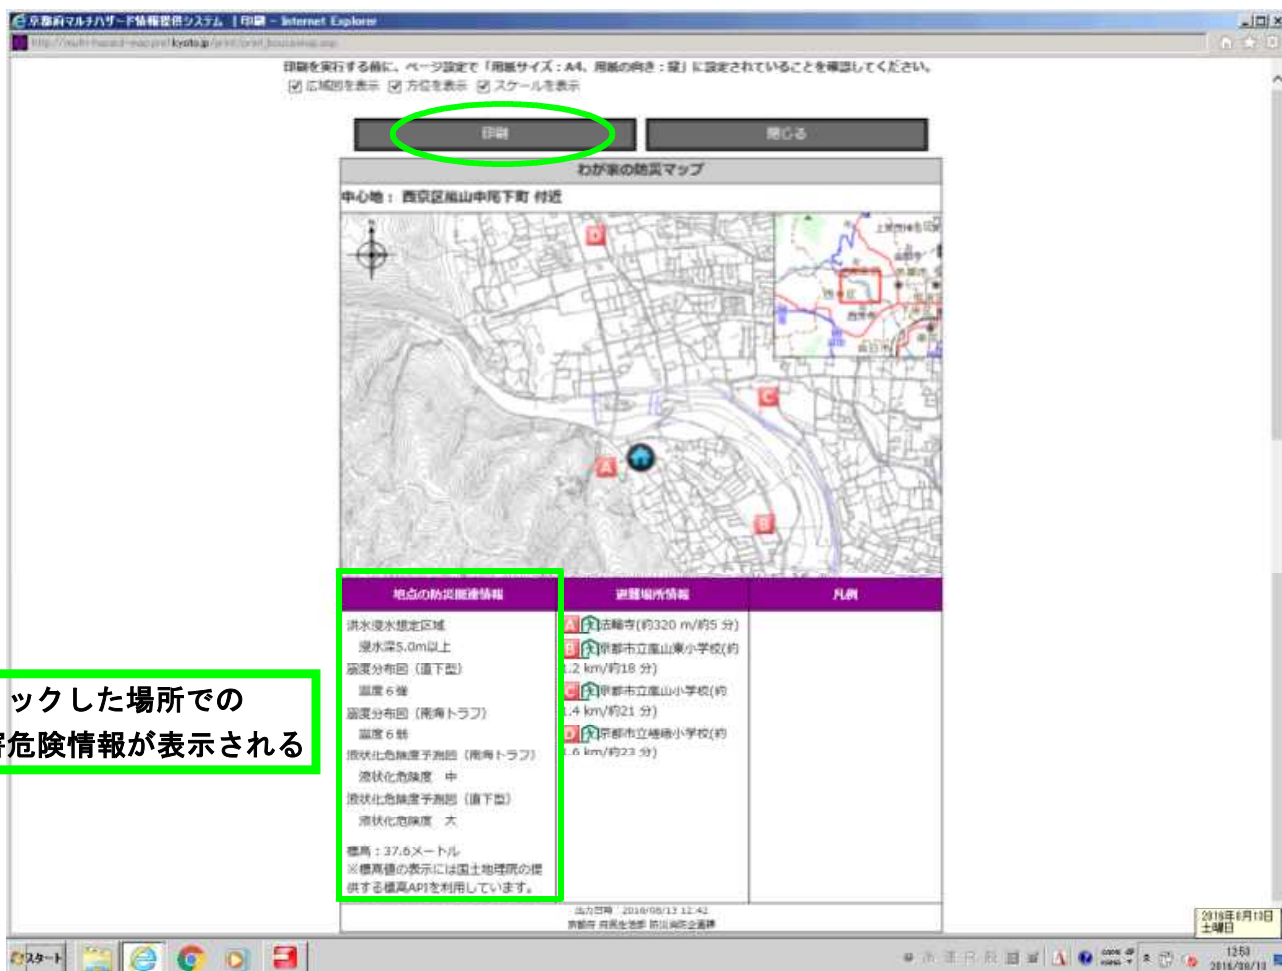

京都府マルチハザード情報提供システムについて

お問合せ先：京都府災害対策課
075-414-4475

京都府マルチハザード情報提供システムとは

「京都府マルチハザード情報提供システム」は、インターネットを通じて京都府の洪水や地震などの災害危険情報を提供するサイトです。

- 「洪水」「土砂災害」「地震・津波」「防災情報」などについて閲覧することができ、複数の災害危険情報を重ね合わせて表示することができます。
- また、指定した地点において、各種災害の危険度を一覧で表示できます。

● 災害情報を自由に重ね合わせ！

京都府マルチハザード情報提供システムを活用した災害危険情報の入手方法

- ① パソコンで検索
- ② 京都府地図が表示されるので、住所を入力 または 地図上の見たい場所をクリック
- ③ 入力した住所 または クリックした場所が表示される。

④ 「わが家の防災マップ」をクリックして画面を変更

⑤ 「わが家」など指定したい地点をクリック

⑥ クリックした場所での災害危険情報が表示される

背景図を変えることができる

印刷することができる

縮尺を変えることができる

⑦印刷画面 → 「印刷」 をクリック

クリックした場所での
災害危険情報が表示される

※画面上に災害危険情報を表示させることができる

→表示させたい災害危険情報の「表示」をクリック または 「災害情報」をクリックして画面を変更

クリックした災害危険情報の
区域図及び凡例が表示される